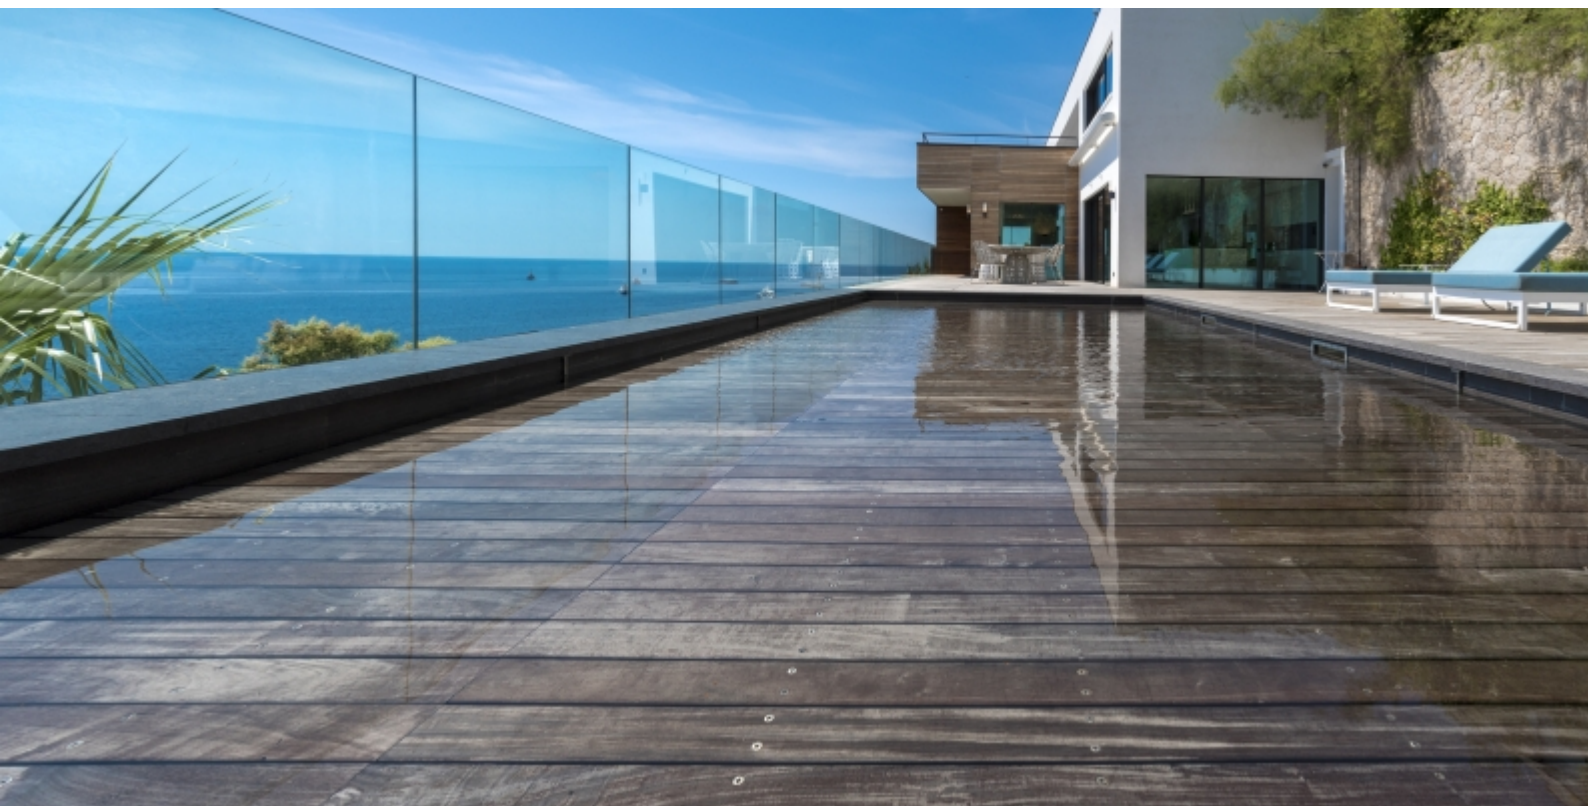

VILLA SPERANZA
ROQUEBRUNE-CAP-MARTIN