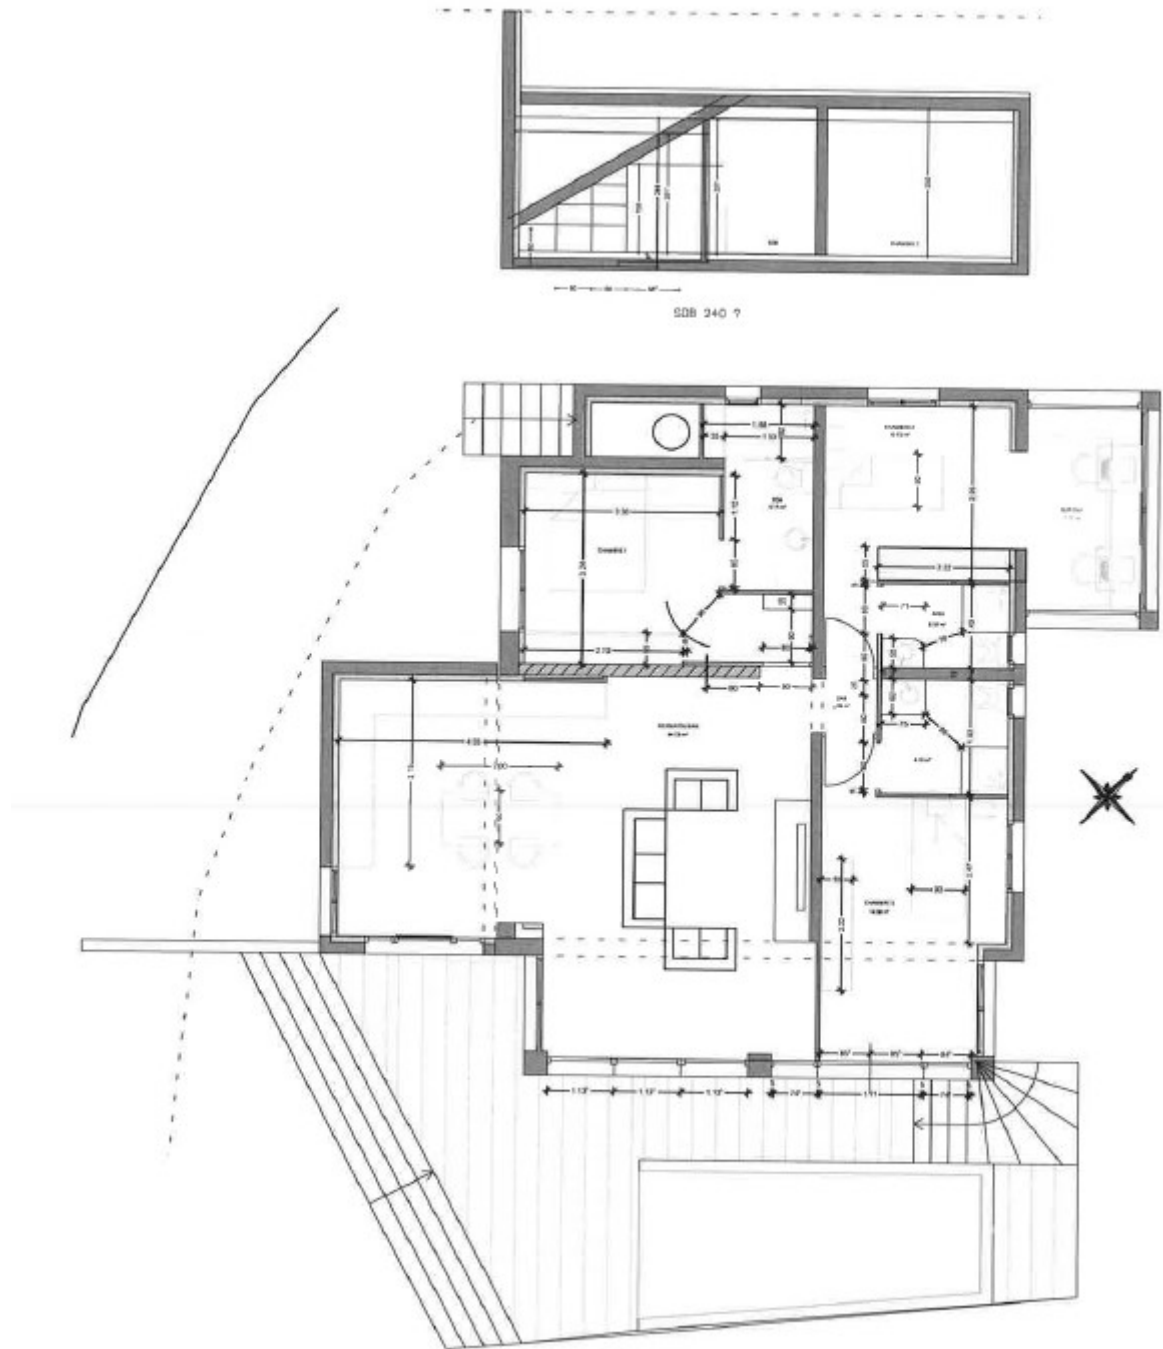

VILLA GRAZIELLA

ÈZE

Prezzo su richiesta

DESCRITTIVO :

REF: LF316

INFORMAZIONI

*180 m²

nuovo

ÈZE

VILLA GRAZIELLA

ÈZE

VILLA GRAZIELLA

ÈZE

PROJET 1/100°