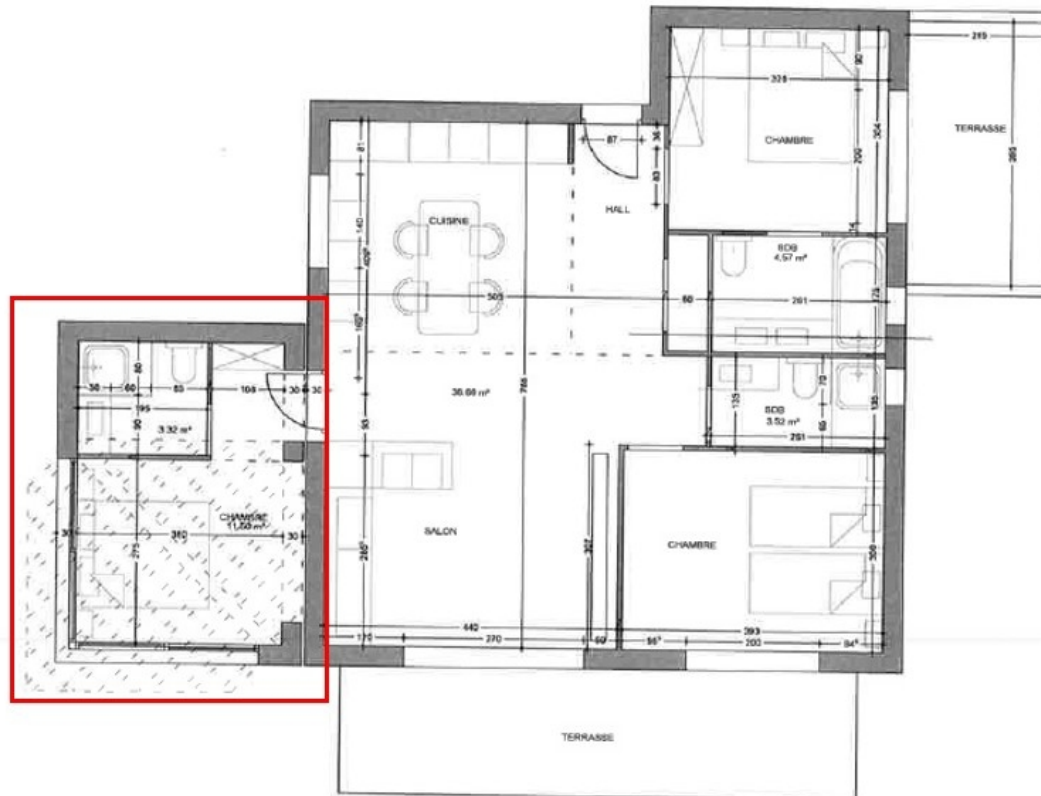

VILLA GRAZIELLA

ÈZE

Prezzo su richiesta

DESCRITTIVO :

REF: LF316

INFORMAZIONI

*180 m²

nuovo

ÈZE

VILLA GRAZIELLA

ÈZE

VILLA GRAZIELLA

ÈZE

PROJET 1/100°