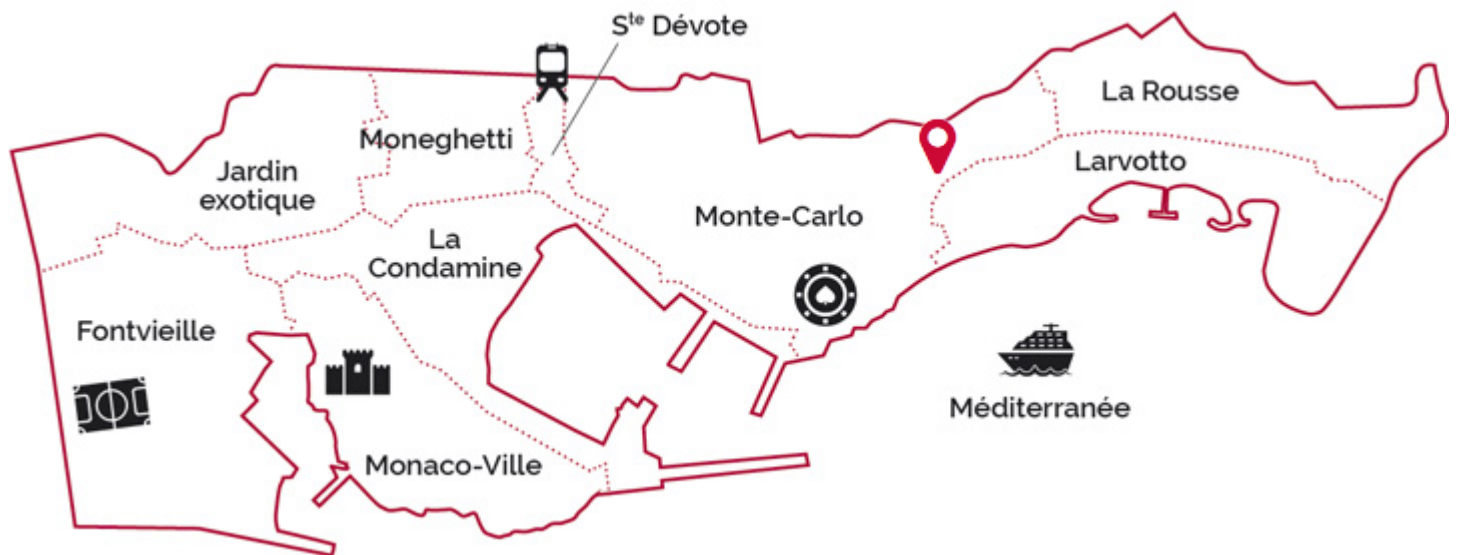

legal This document does not form part of any offer or contract. All measurements, areas and distances are approximate. The information and plans contained herein are believed to be correct, however, their accuracy is not guaranteed. The photographs show only certain parts of the property at the time they were taken. This offer is subject to change of price or other conditions, without prior notice.