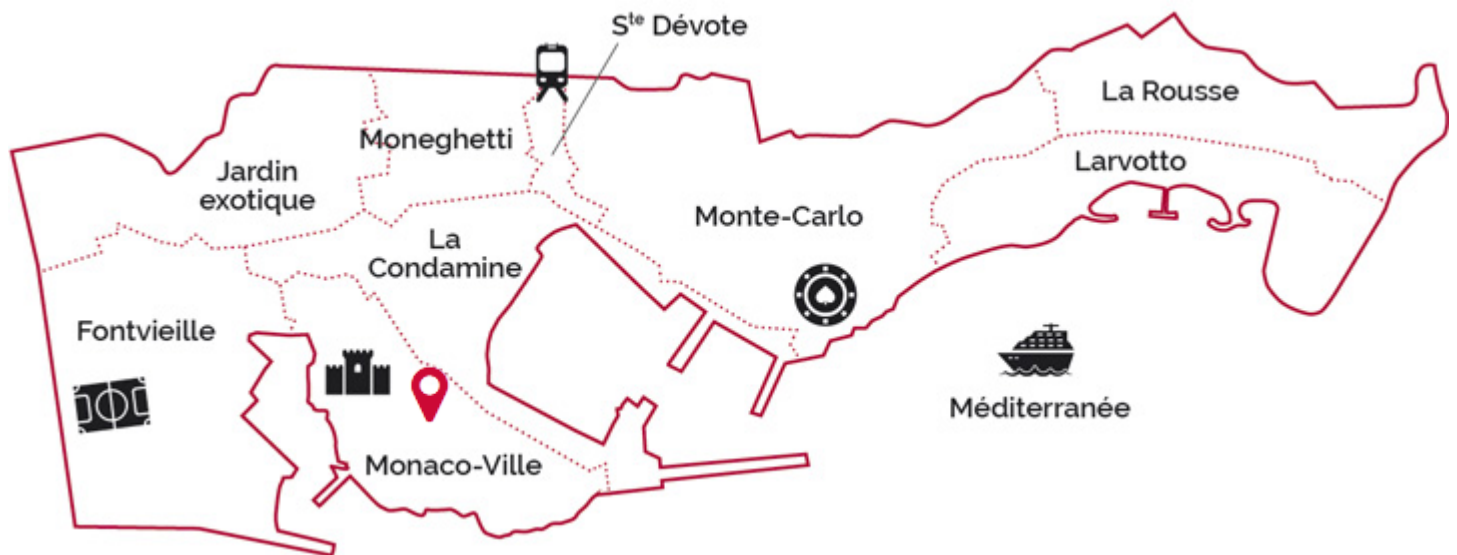

legal This document does not form part of any offer or contract. All measurements, areas and distances are approximate. The information and plans contained herein are believed to be correct, however, their accuracy is not guaranteed. The photographs show only certain parts of the property at the time they were taken. This offer is subject to change of price or other conditions, without prior notice.