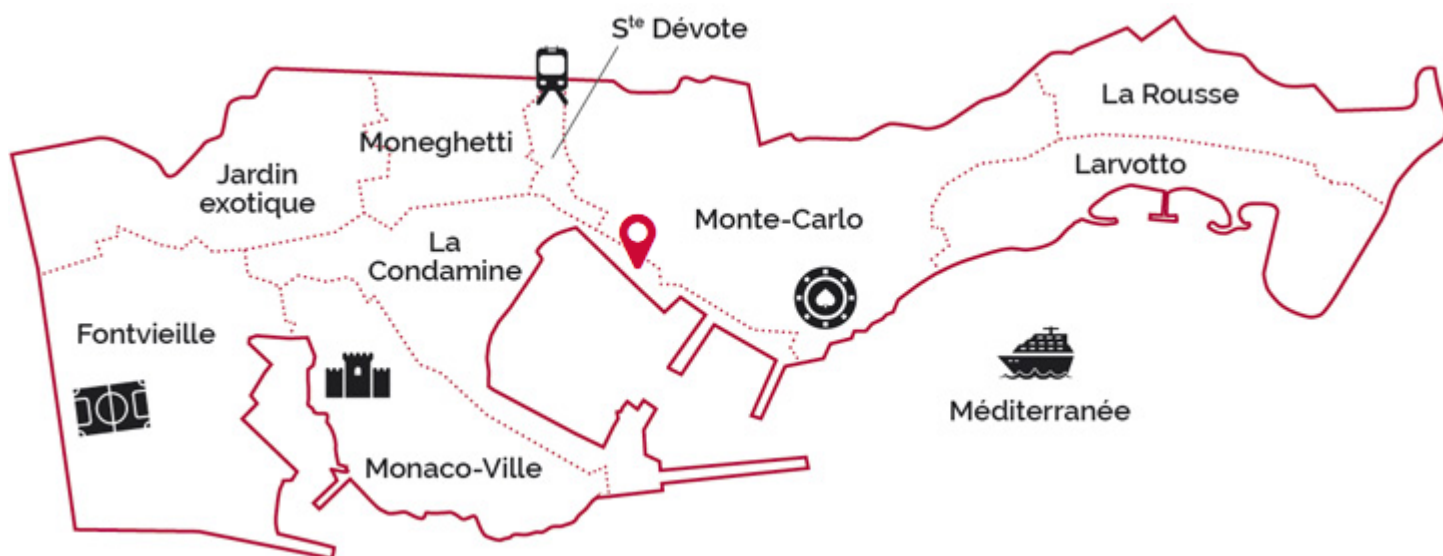

PARCHEGGIO SUL PORTO DI MONACO

legal This document does not form part of any offer or contract. All measurements, areas and distances are approximate. The information and plans contained herein are believed to be correct, however, their accuracy is not guaranteed. The photographs show only certain parts of the property at the time they were taken. This offer is subject to change of price or other conditions, without prior notice.