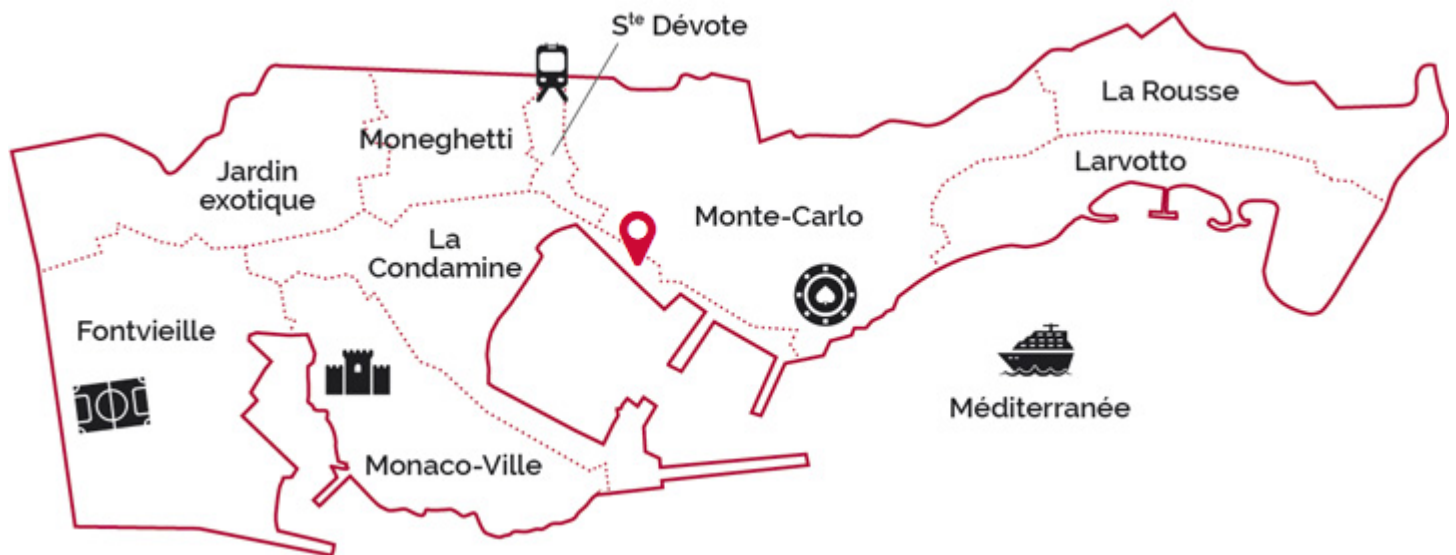

PARCHEGGIO SUL PORTO DI MONACO

Legal This document does not form part of any offer or contract. All measurements, areas and distances are approximate. The information and plans contained herein are believed to be correct, however, their accuracy is not guaranteed. The photographs show only certain parts of the property at the time they were taken. This offer is subject to change of price or other conditions, without prior notice.