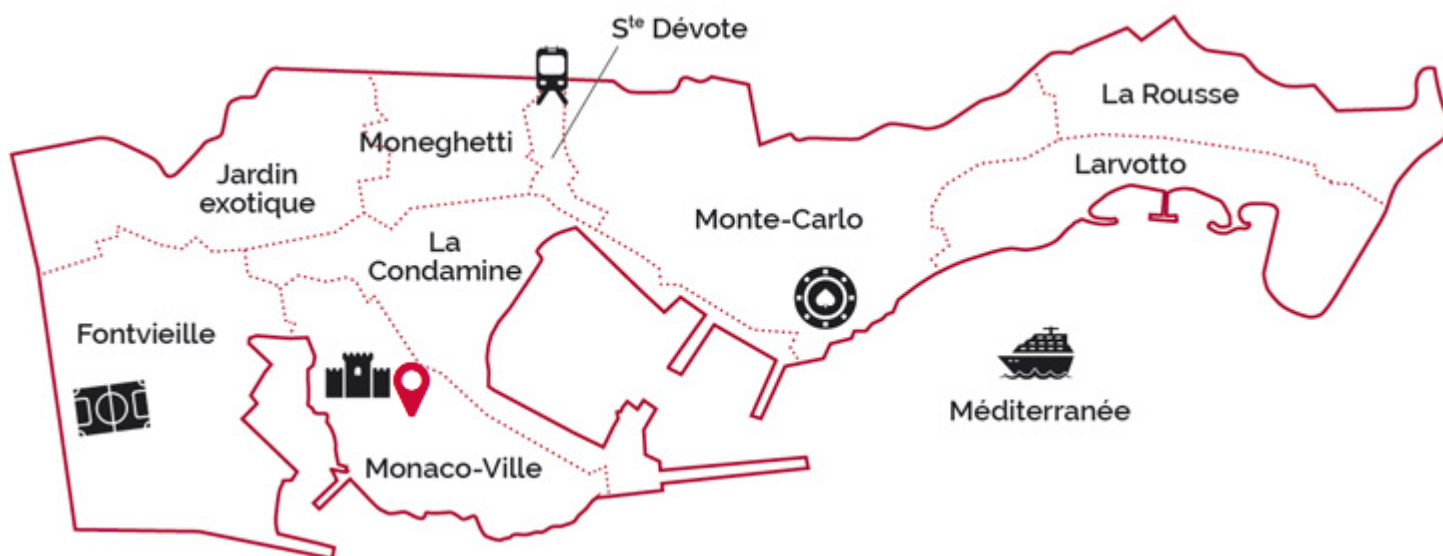

MONOLOCALE NEL CUORE DI MONACO-VILLE

Legal This document does not form part of any offer or contract. All measurements, areas and distances are approximate. The information and plans contained herein are believed to be correct, however, their accuracy is not guaranteed. The photographs show only certain parts of the property at the time they were taken. This offer is subject to change of price or other conditions, without prior notice.