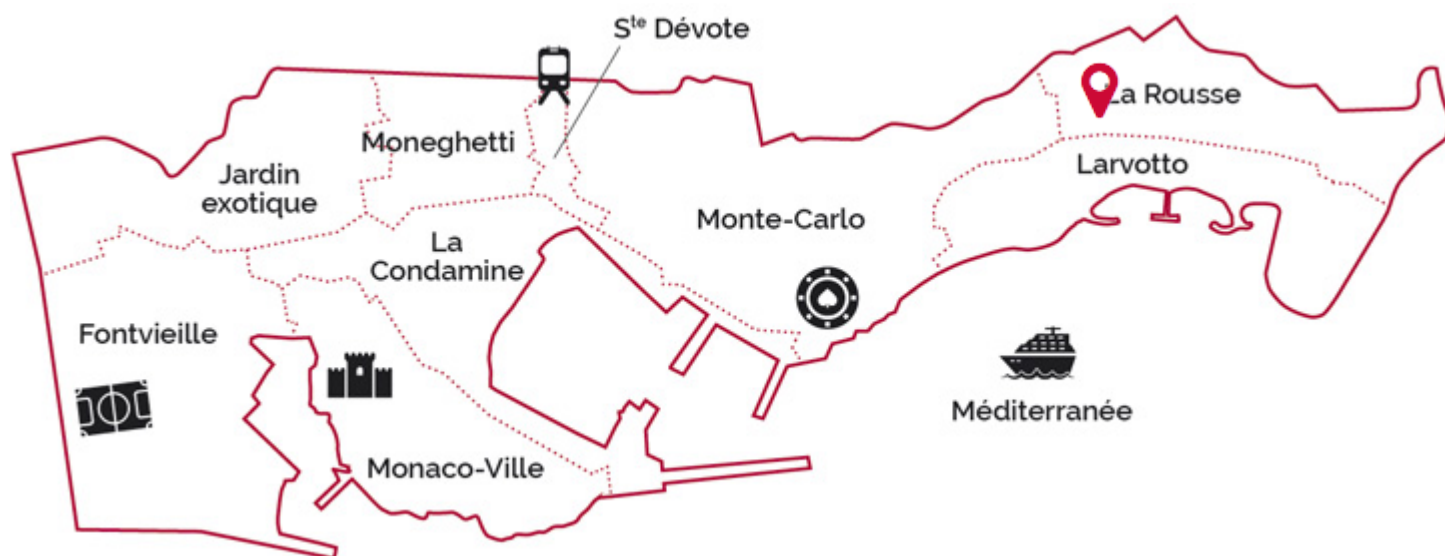

MONOLOCALE VICINO AL CENTRO E ALLE SPIAGGE

2 500 €/mese

DESCRITTIVO :

Grazioso monocale di 25 m², ristrutturato e arredato, situato in una zona tranquilla, in un edificio prestigioso con portineria, nel cuore del Principato. Composto da: ingresso, stanza principale, cucinetta arredata, bagno. Vicinanza immediata a tutti i negozi e all'ascensore pubblico che serve le spiagge del Larvotto. Ha una vista sui giardini.

MONOLOCALE VICINO AL CENTRO E ALLE SPIAGGE

ANNONCIARE
LA ROUSSE

MONOLOCALE VICINO AL CENTRO E ALLE SPIAGGE

ANNONCIARE LA ROUSSE

MONOLOCALE VICINO AL CENTRO E ALLE SPIAGGE

Legal This document does not form part of any offer or contract. All measurements, areas and distances are approximate. The information and plans contained herein are believed to be correct, however, their accuracy is not guaranteed. The photographs show only certain parts of the property at the time they were taken. This offer is subject to change of price or other conditions, without prior notice.