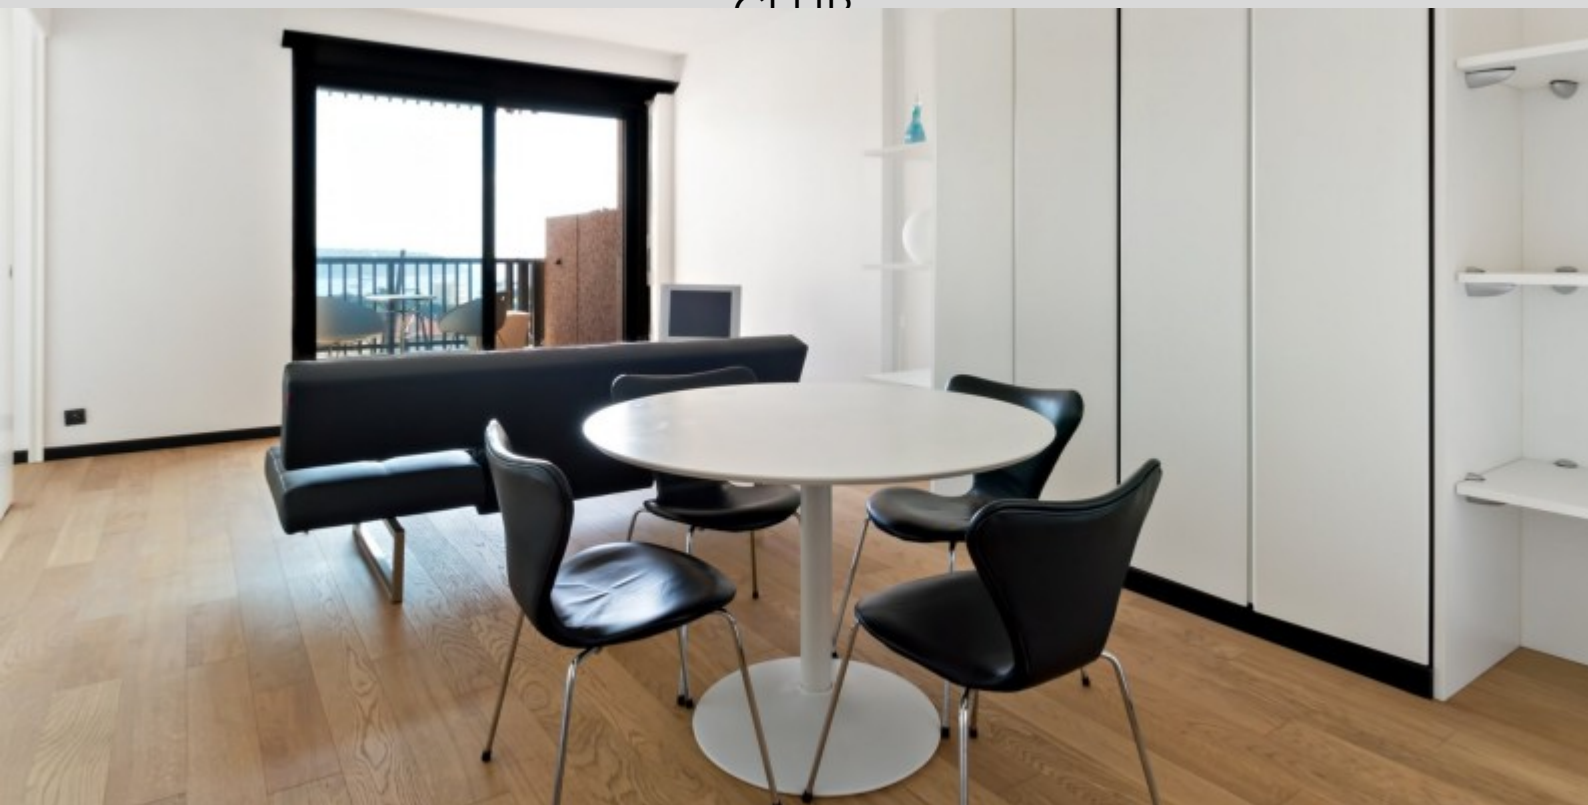

PARC SAINT ROMAN

LA ROUSSE

SPAZIOSO BILOCALE IN RESIDENZA DI LUSO VICINO AL BEACH CLUB