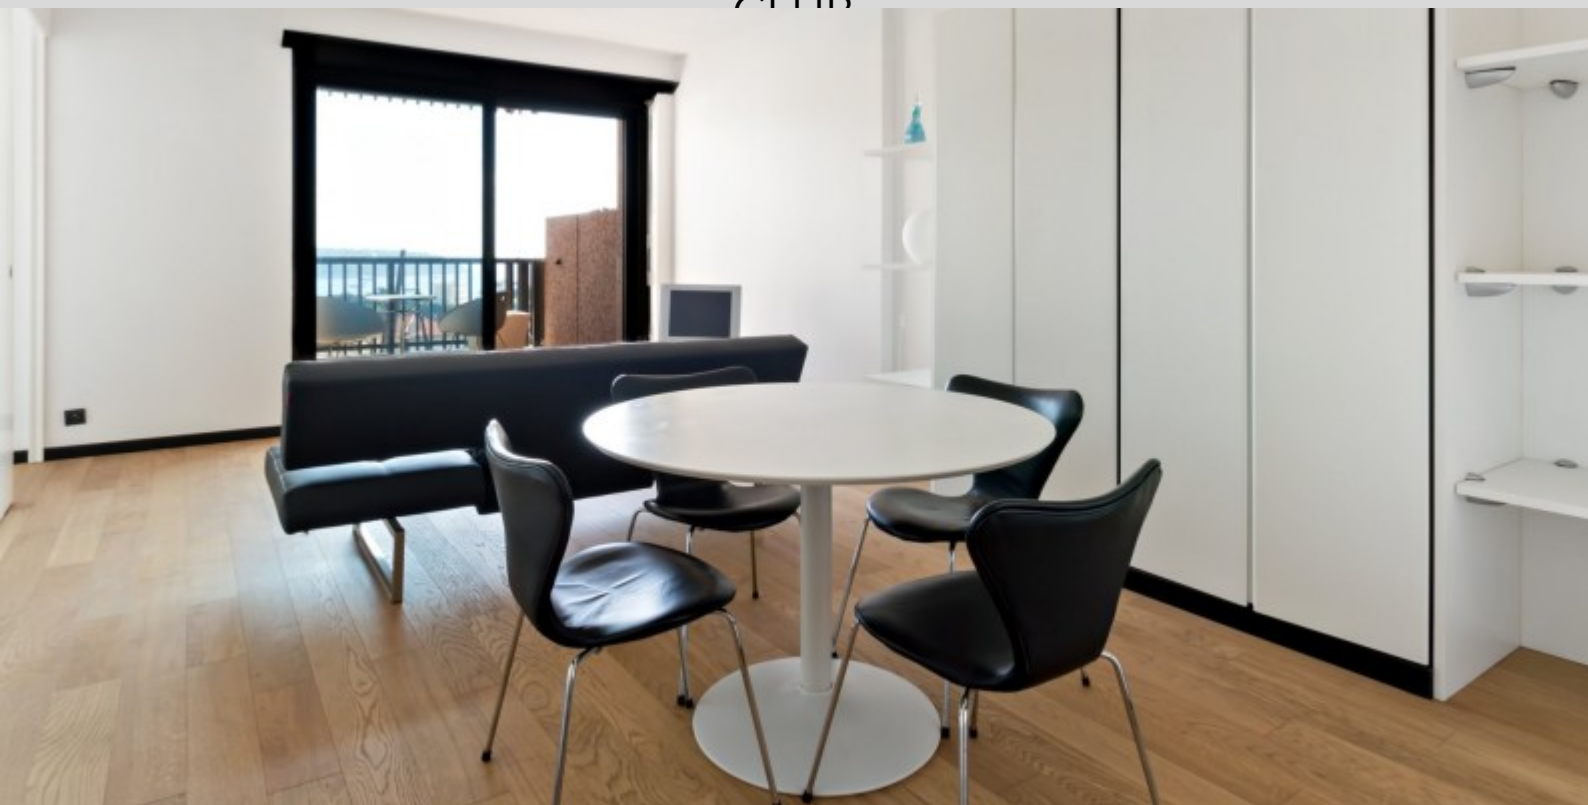

PARC SAINT ROMAN

LA ROUSSE

SPAZIOSO BILOCALE IN RESIDENZA DI LUSO VICINO AL BEACH CLUB

Dotta.

MONACO PRIVATE REAL ESTATE

www.dotta.mc

+377 97 98 20 00 - info@dotta.mc

5 bis avenue Princesse Alice - BP 98005 - Monaco Cedex