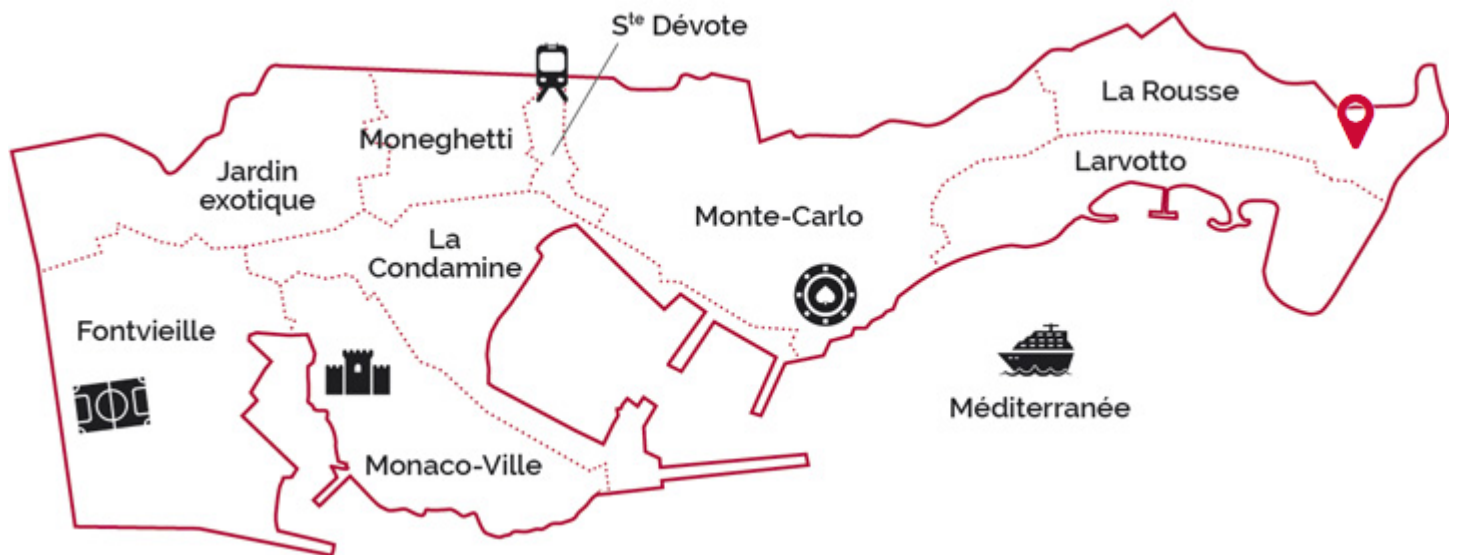

PARC SAINT ROMAN

LA ROUSSE

SPAZIOSO BILOCALE IN RESIDENZA DI LUSO VICINO AL BEACH CLUB

legal This document does not form part of any offer or contract. All measurements, areas and distances are approximate. The information and plans contained herein are believed to be correct, however, their accuracy is not guaranteed. The photographs show only certain parts of the property at the time they were taken. This offer is subject to change of price or other conditions, without prior notice.