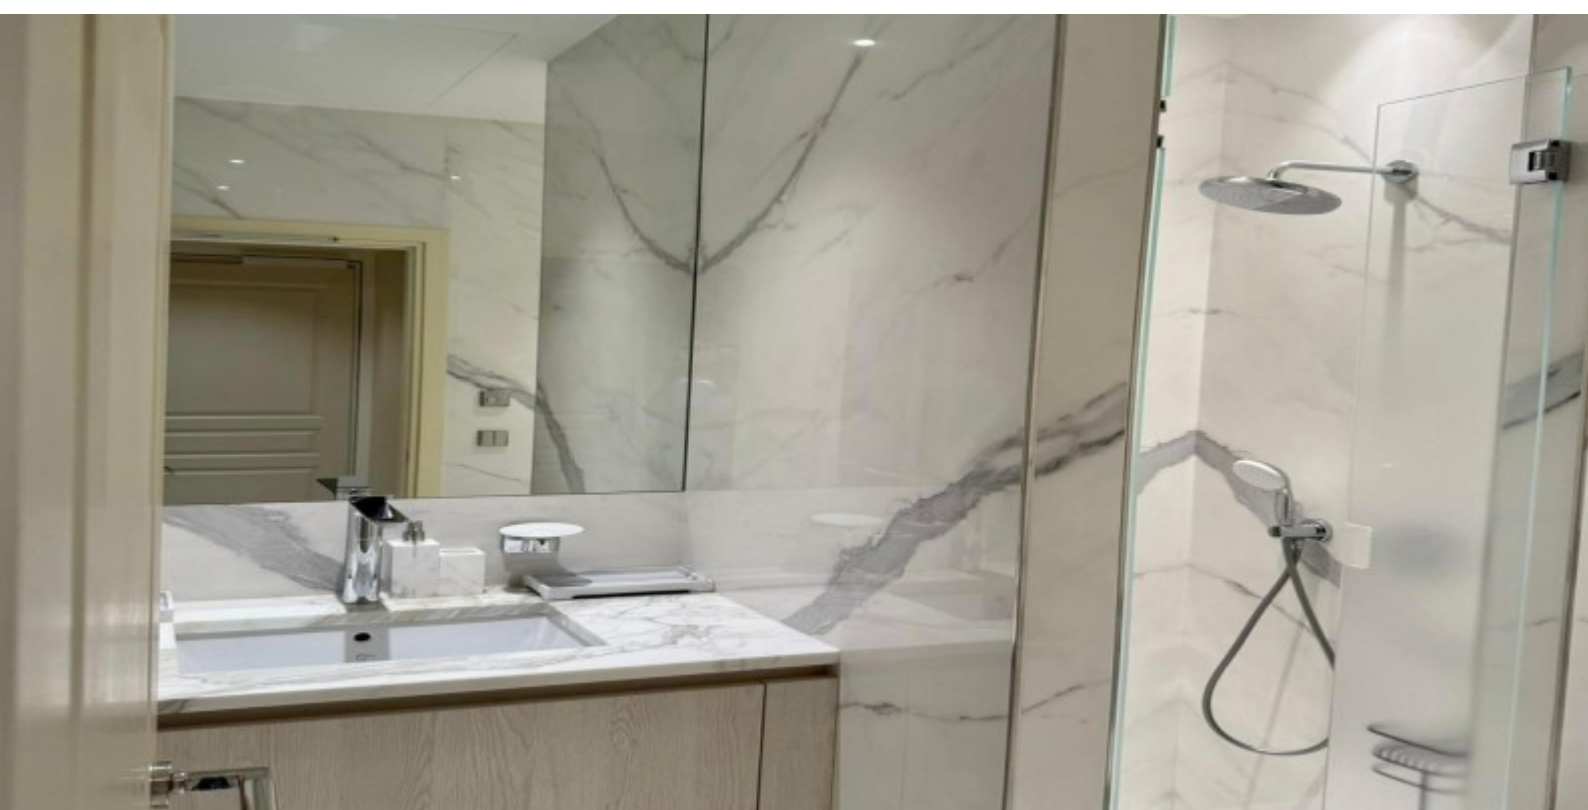

VILLA PALAZZINO
MONTE-CARLO