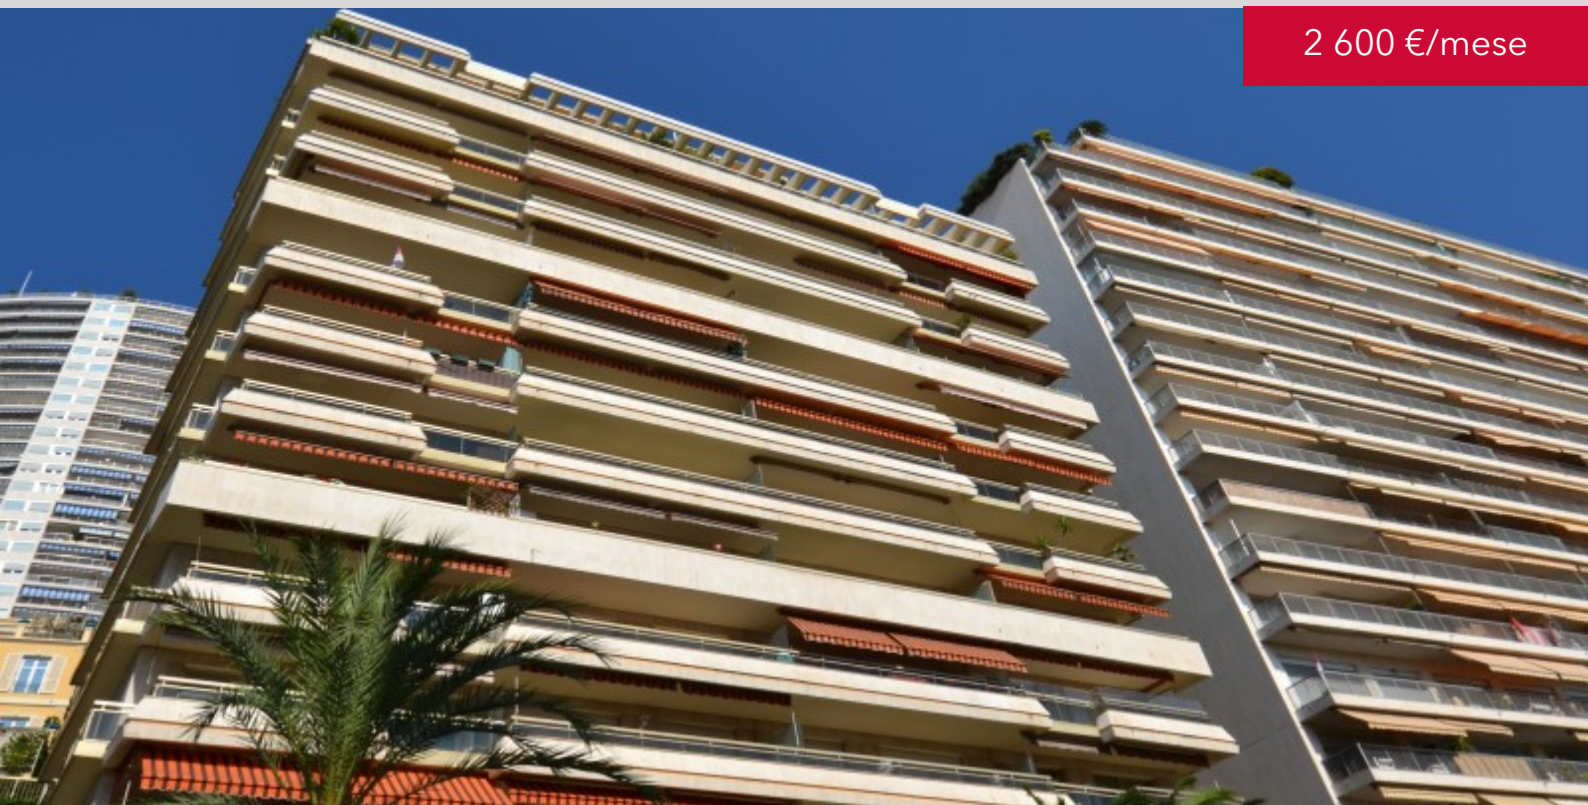

# CHÂTEAU AMIRAL LARVOTTO

2 600 €/mese

DESCRITTIVO :

**REF: LM2342**

# CHÂTEAU AMIRAL LARVOTTO