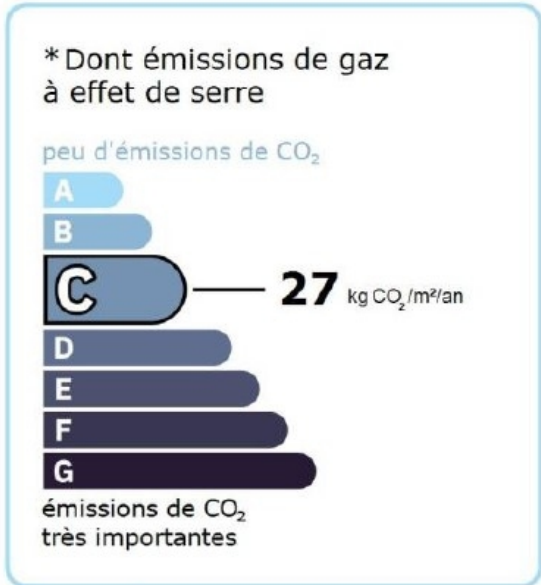

VILLA POULIDO

ROQUEBRUNE-CAP-MARTIN

Prezzo su richiesta

DESCRITTIVO :

REF: VF338

INFORMAZIONI

*166 m²

48 m²

Performance énergétique et climatique

Le niveau de consommation énergétique dépend de l'isolation du logement et de la performance des équipements. Pour l'améliorer, voir pages 4 à 6

Ce logement émet 4 548 kg de CO₂ par an, soit l'équivalent de 23 563 km parcourus en voiture. Le niveau d'émissions dépend principalement des types d'énergies utilisées (bois, électricité, gaz, fioul, etc.)