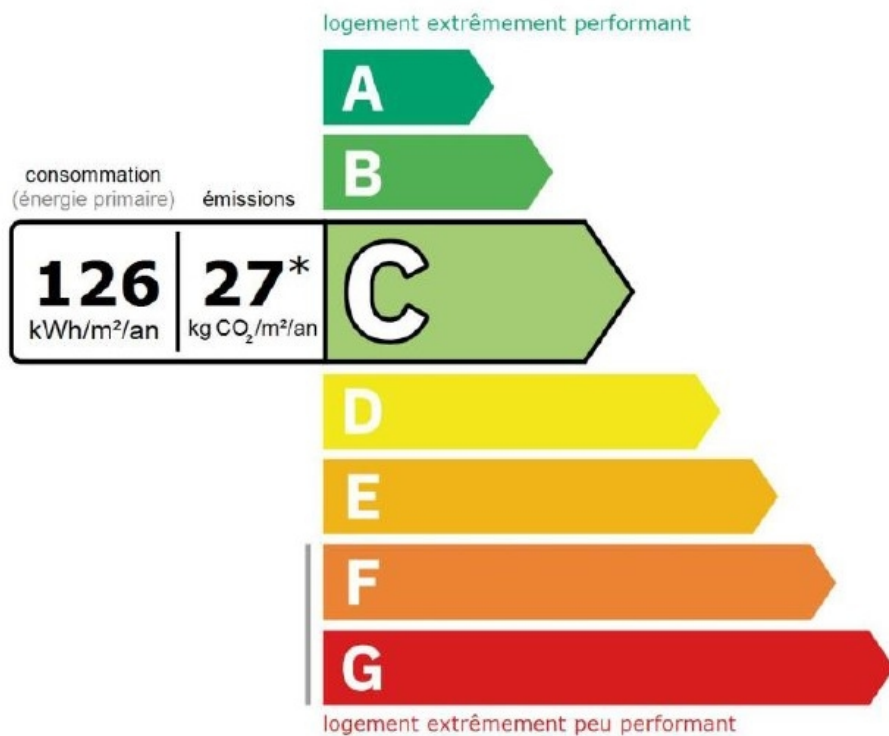

VILLA POULIDO

ROQUEBRUNE-CAP-MARTIN

Prezzo su richiesta

DESCRITTIVO :

REF: VF338

INFORMAZIONI

*166 m²

48 m²

Performance énergétique et climatique

Le niveau de consommation énergétique dépend de l'isolation du logement et de la performance des équipements. Pour l'améliorer, voir pages 4 à 6

Ce logement émet 4 548 kg de CO₂ par an, soit l'équivalent de 23 563 km parcourus en voiture. Le niveau d'émissions dépend principalement des types d'énergies utilisées (bois, électricité, gaz, fioul, etc.)