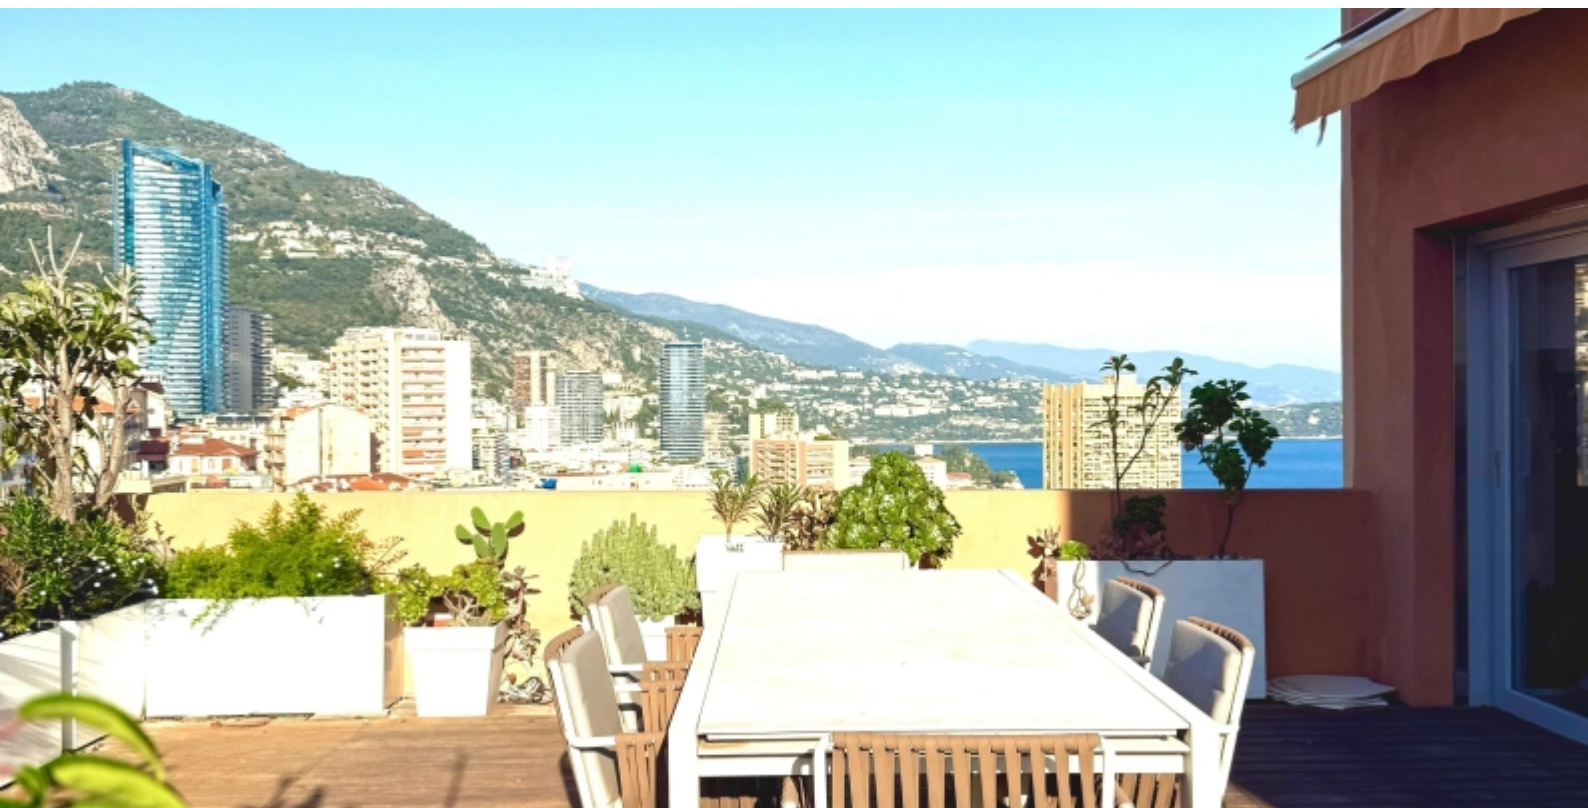

Splendido Penthouse su due piani - AL CONFINE CON MONACO.