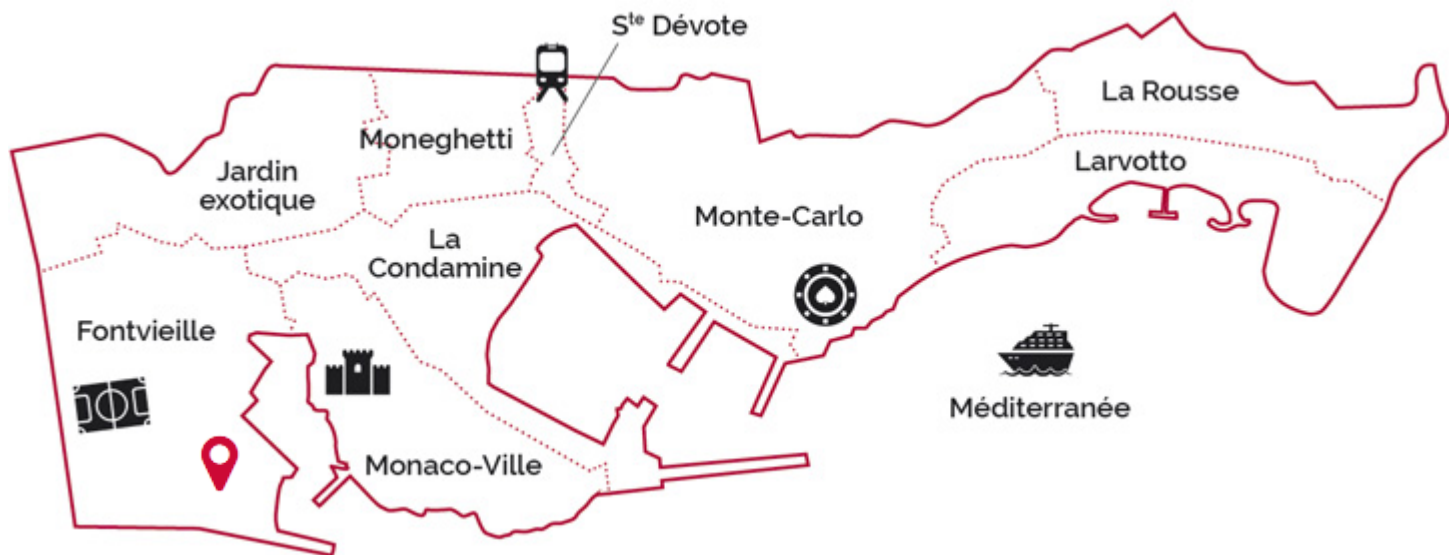

BELLISSIMO BILOCALE A FONTVIEILLE

Legal This document does not form part of any offer or contract. All measurements, areas and distances are approximate. The information and plans contained herein are believed to be correct, however, their accuracy is not guaranteed. The photographs show only certain parts of the property at the time they were taken. This offer is subject to change of price or other conditions, without prior notice.