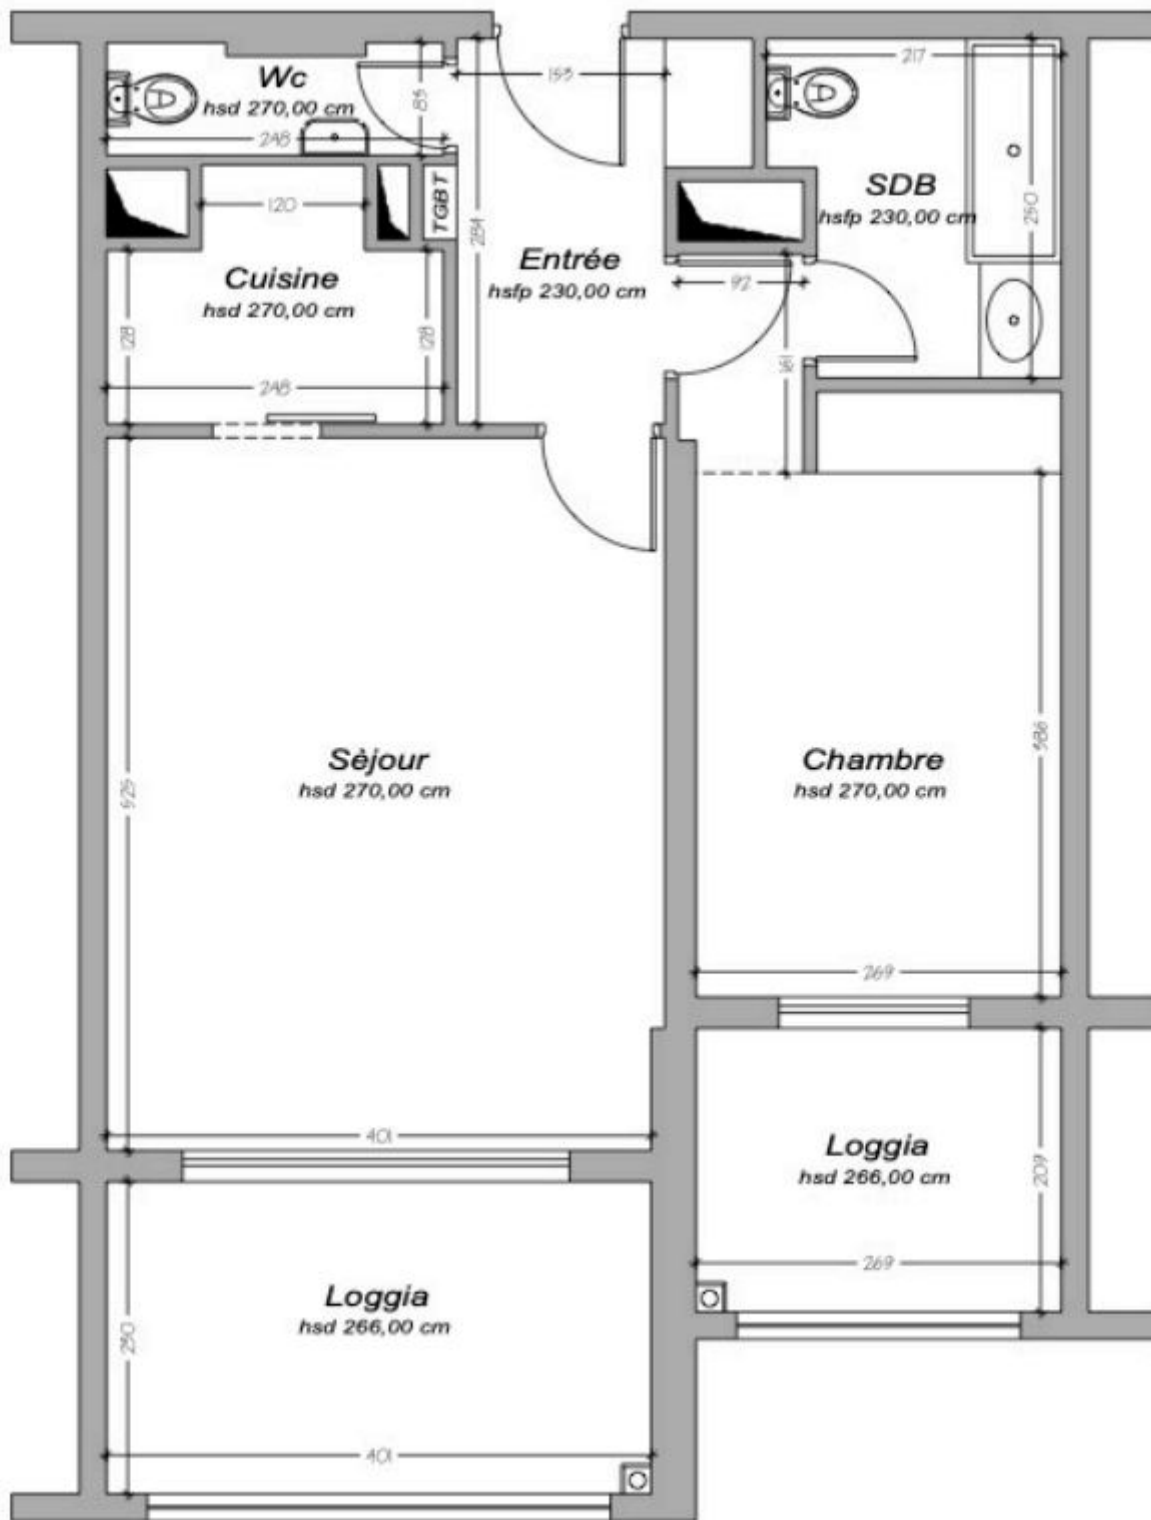

Con una superficie totale di 69 m², si compone di: ingresso, bagno per gli ospiti, soggiorno con loggia, cucina indipendente attrezzata, una camera con armadio, un bagno completo.

Dispone di due logge per una superficie totale di 16 mq.

Venduto con parcheggio.

REF: VM2207

INFORMAZIONI

*69 m²

16 m²

buone condizioni

1

Esposizione ovest

BELLISSIMO BILOCALE A FONTVIEILLE

BELLISSIMO BILOCALE A FONTVIEILLE

BELLISSIMO BILOCALE A FONTVIEILLE

BELLISSIMO BILOCALE A FONTVIEILLE

BELLISSIMO BILOCALE A FONTVIEILLE

BELLISSIMO BILOCALE A FONTVIEILLE

BELLISSIMO BILOCALE A FONTVIEILLE