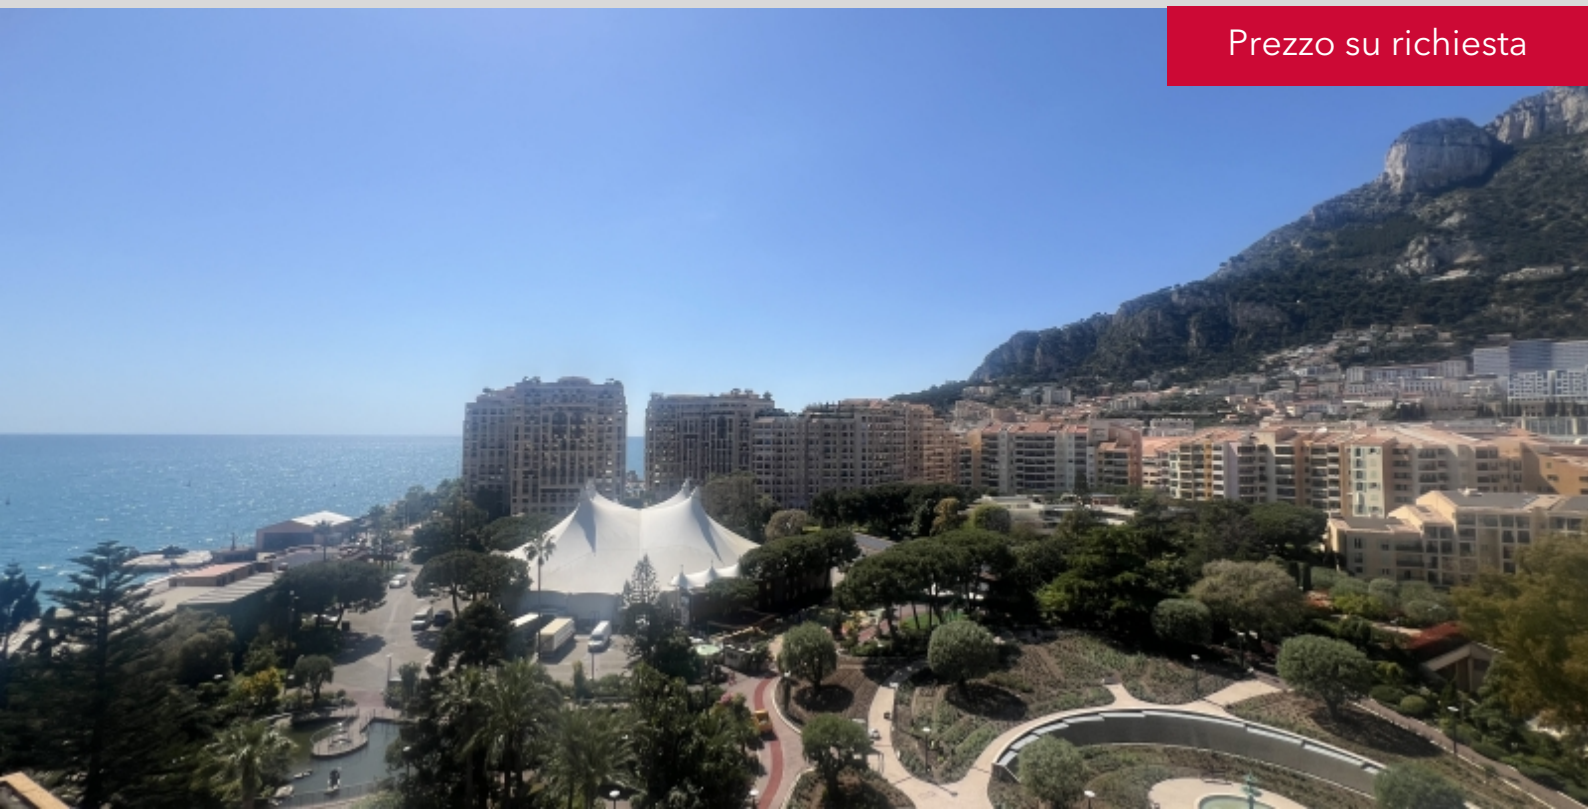

BELLISSIMO BILOCALE A FONTVIEILLE

Prezzo su richiesta

DESCRITTIVO :

Bellissimo BILOCALE con vista panoramica sul Roseto e sul mare in un prestigioso edificio con portineria e piscina situato nella tranquillità di Fontvieille.