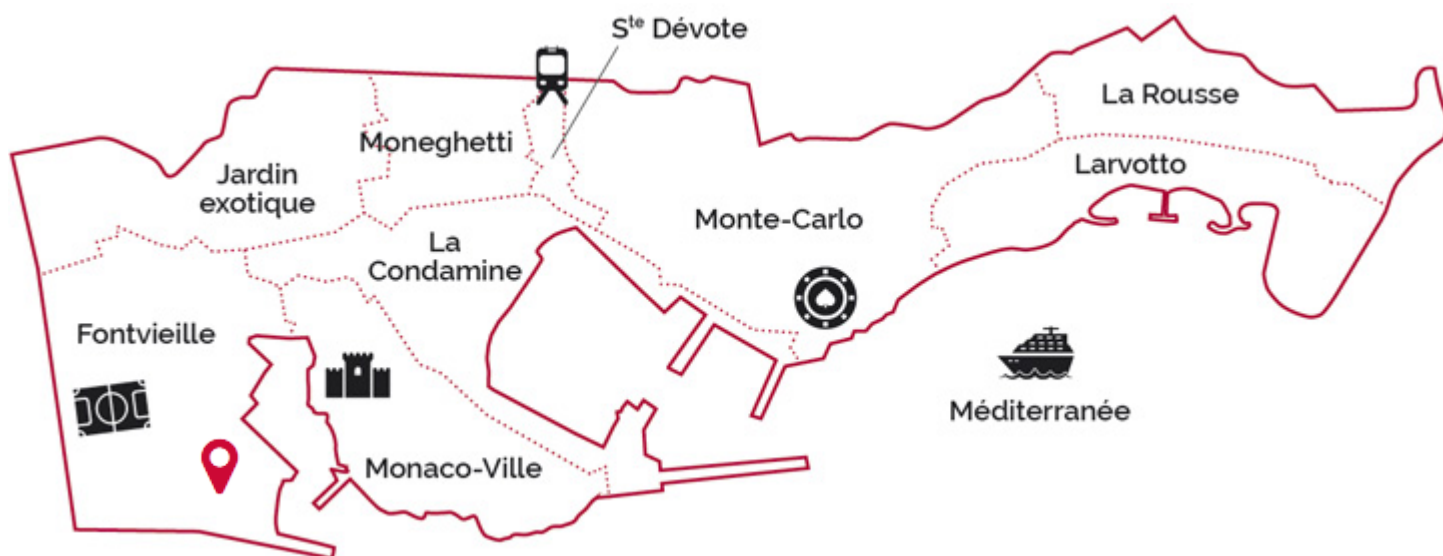

BELLISSIMO BILOCALE A FONTVIEILLE

Legal This document does not form part of any offer or contract. All measurements, areas and distances are approximate. The information and plans contained herein are believed to be correct, however, their accuracy is not guaranteed. The photographs show only certain parts of the property at the time they were taken. This offer is subject to change of price or other conditions, without prior notice.