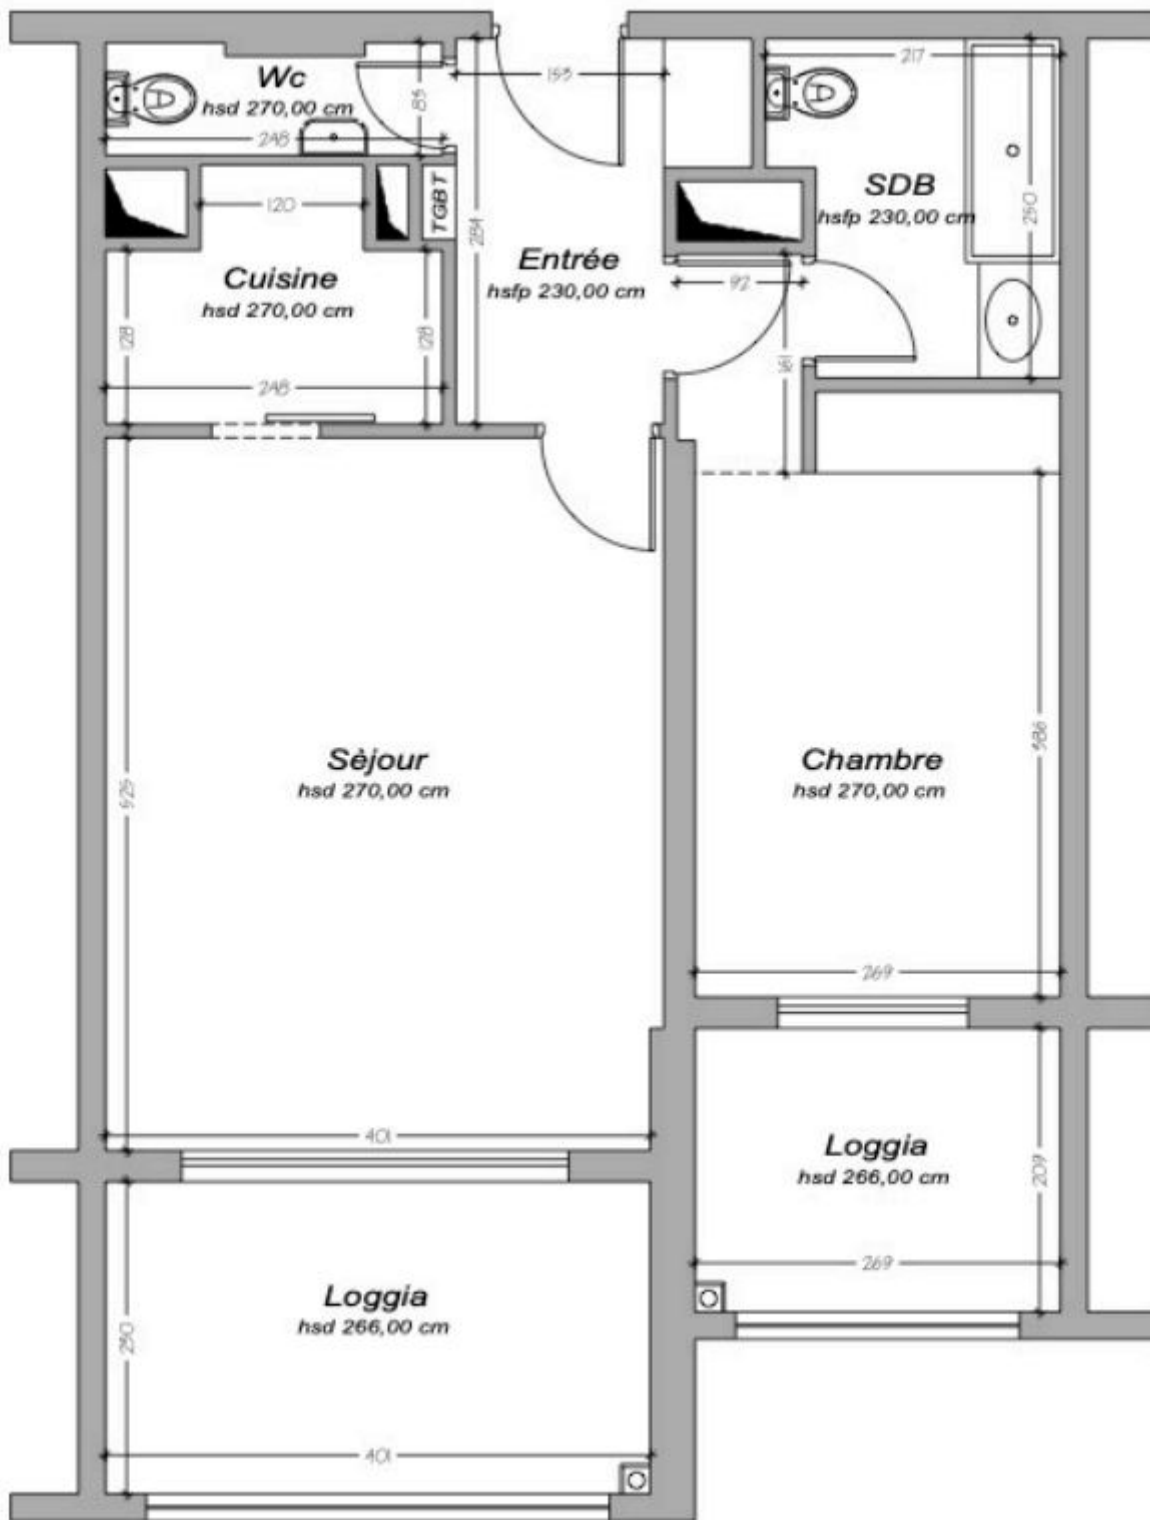

Con una superficie totale di 69 m², si compone di: ingresso, bagno per gli ospiti, soggiorno con loggia, cucina indipendente attrezzata, una camera con armadio, un bagno completo.

Dispone di due logge per una superficie totale di 16 mq.

Venduto con parcheggio.

REF: VM2207

INFORMAZIONI

*69 m²

16 m²

buone condizioni

1

Esposizione ovest

BELLISSIMO BILOCALE A FONTVIEILLE

BELLISSIMO BILOCALE A FONTVIEILLE

BELLISSIMO BILOCALE A FONTVIEILLE

BELLISSIMO BILOCALE A FONTVIEILLE

BELLISSIMO BILOCALE A FONTVIEILLE

BELLISSIMO BILOCALE A FONTVIEILLE

BELLISSIMO BILOCALE A FONTVIEILLE