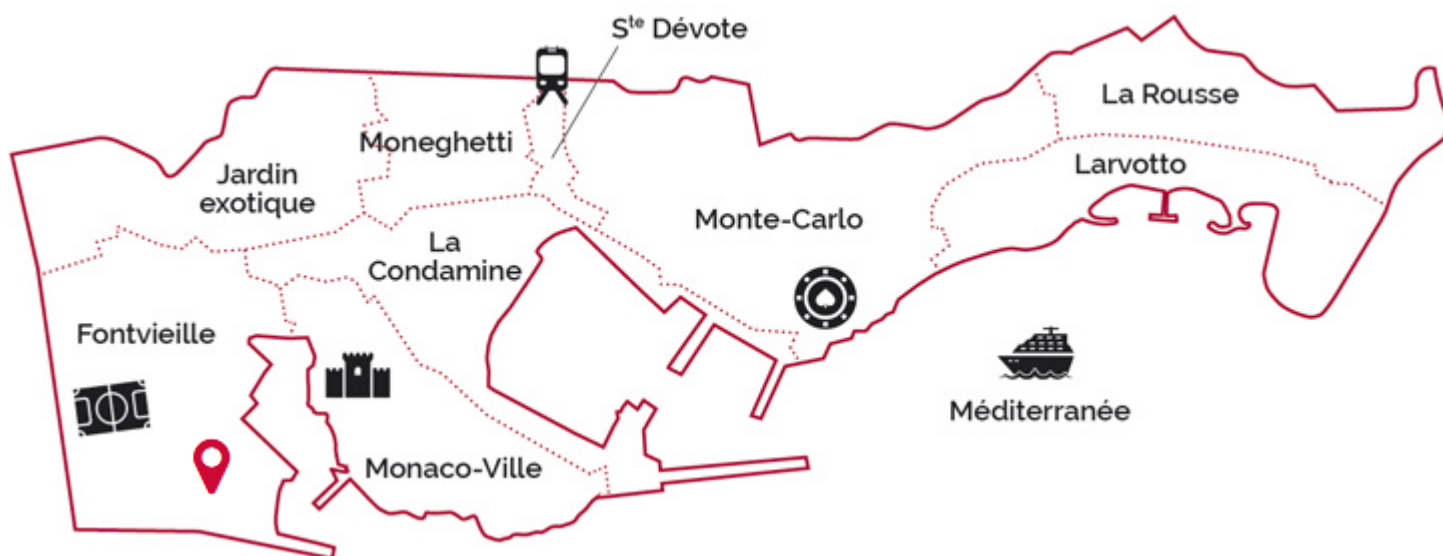

UFFICI A FONTVIEILLE

Legal This document does not form part of any offer or contract. All measurements, areas and distances are approximate. The information and plans contained herein are believed to be correct, however, their accuracy is not guaranteed. The photographs show only certain parts of the property at the time they were taken. This offer is subject to change of price or other conditions, without prior notice.