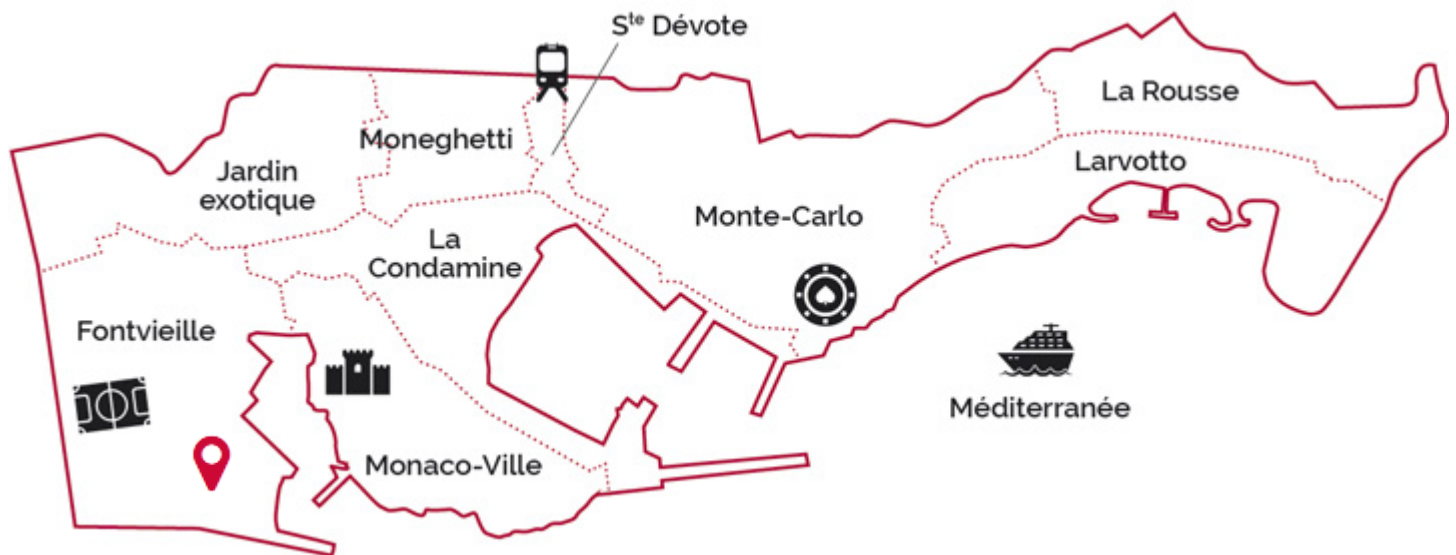

UFFICI A FONTVIEILLE

Legal This document does not form part of any offer or contract. All measurements, areas and distances are approximate. The information and plans contained herein are believed to be correct, however, their accuracy is not guaranteed. The photographs show only certain parts of the property at the time they were taken. This offer is subject to change of price or other conditions, without prior notice.