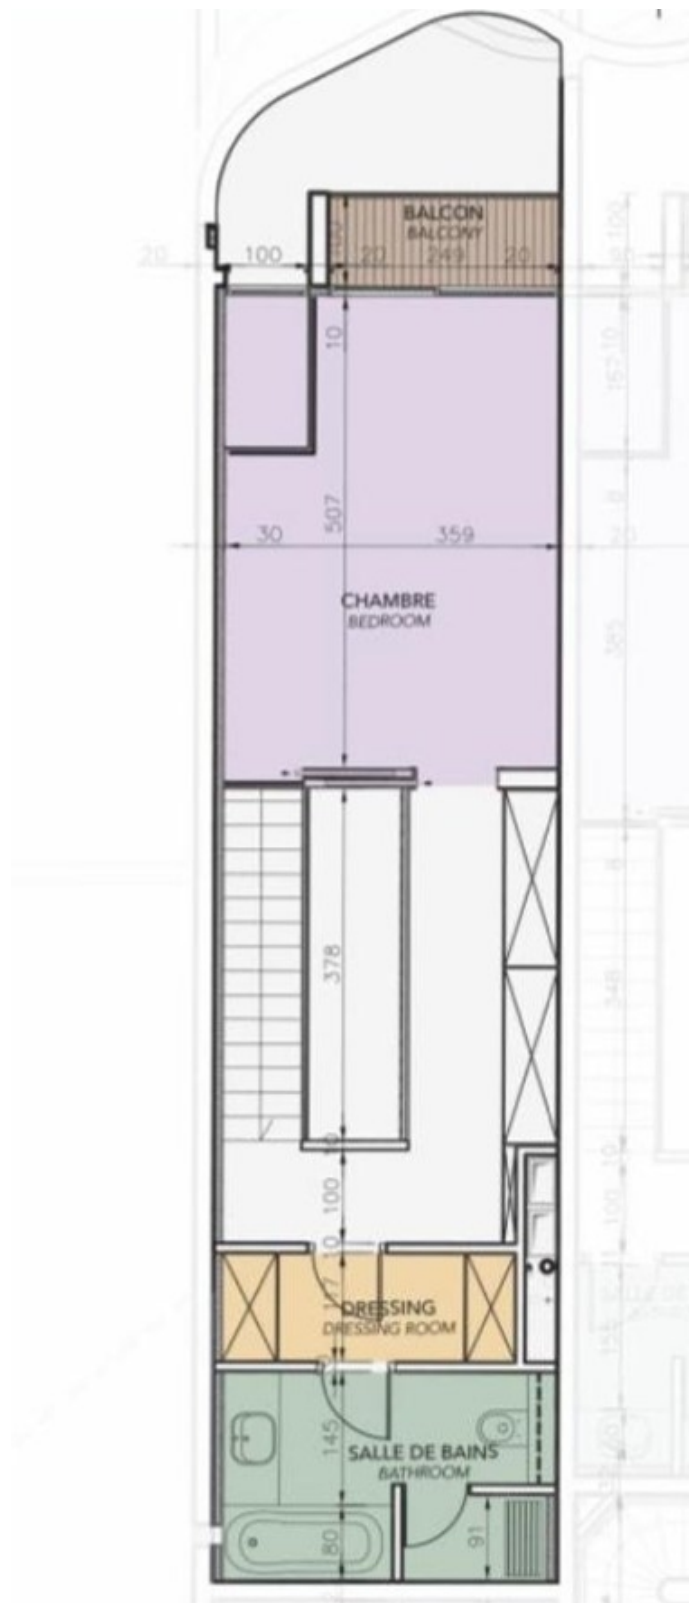

DUPLEX IN UNA SPLENDIDA RESIDENZA

5 500 000 €

DESCRITTIVO :

Affascinante bilocale duplex di 118 M2 , completamente arredato, situato in un'esclusiva residenza che domina il quartiere della Condamine.

Con una superficie totale di 118 M2 , l'appartamento è composto da :

- Al 3° piano: ingresso, ampio soggiorno con accesso alla terrazza, cucina all'americana completamente attrezzata, toilette per gli ospiti, terrazza e giardino privato.
- Scala interna che conduce al 4° piano: splendida camera matrimoniale con cabina armadio e bagno completo en suite, numerosi armadi a muro e piccolo balcone.
- Completa la proprietà un posto auto.

REF: VM2377

INFORMAZIONI

*118 m²

18 m²

condizioni eccellenti

1

Esposizione nord ovest

Vista giardini

DUPLEX IN UNA SPLENDIDA RESIDENZA

DUPLEX IN UNA SPLENDIDA RESIDENZA

DUPLEX IN UNA SPLENDIDA RESIDENZA

DUPLEX IN UNA SPLENDIDA RESIDENZA

DUPLEX IN UNA SPLENDIDA RESIDENZA

Legal This document does not form part of any offer or contract. All measurements, areas and distances are approximate. The information and plans contained herein are believed to be correct, however, their accuracy is not guaranteed. The photographs show only certain parts of the property at the time they were taken. This offer is subject to change of price or other conditions, without prior notice.