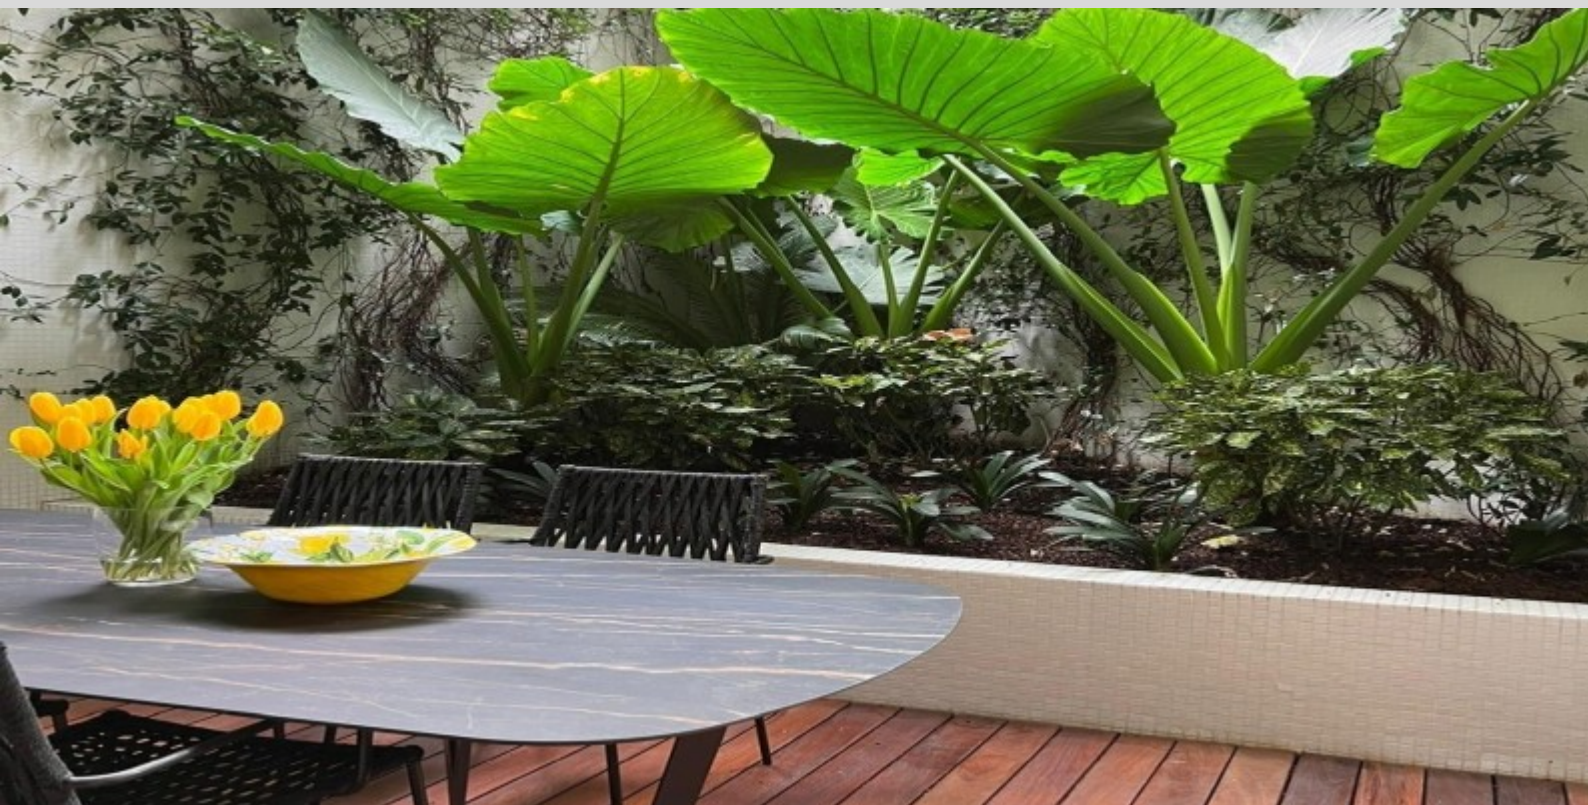

DUPLEX IN UNA SPLENDIDA RESIDENZA