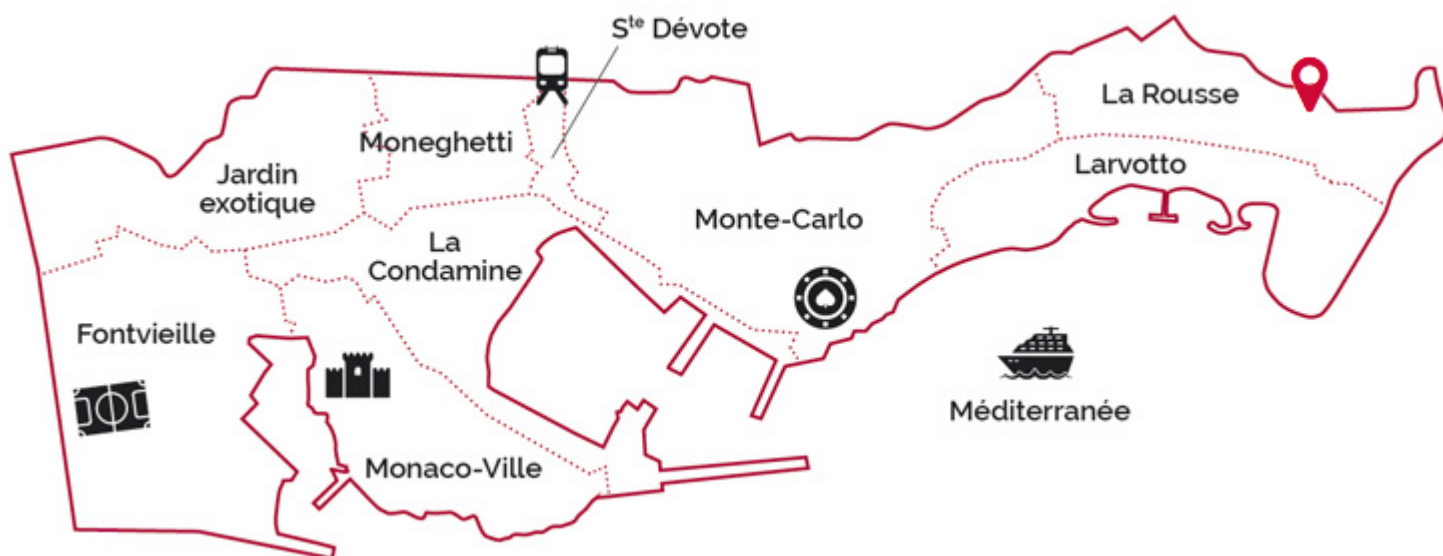

Nelle immediate vicinanze accessibili a piedi troviamo il MC Tennis Club , il famoso MC Beach , lo Sporting d'estate ed un fornitissimo supermercato .

L' appartamento di totali 201 mq é composto da: Bell'ingresso principale, soggiorno , zona pranzo, salone TV (cameretta), camera padronale con suo servizio e dressing. Una seconda camera con doccia e toilettes, un angolo ufficio, bagno ospiti , cucina con ingresso di servizio e lavanderia.

5 VANI PIANO ELEVATO PARC SAINT ROMAN

5 VANI PIANO ELEVATO PARC SAINT ROMAN

5 VANI PIANO ELEVATO PARC SAINT ROMAN

5 VANI PIANO ELEVATO PARC SAINT ROMAN

PARC SAINT ROMAN LA ROUSSE

5 VANI PIANO ELEVATO PARC SAINT ROMAN

PARC SAINT ROMAN
LA ROUSSE

5 VANI PIANO ELEVATO PARC SAINT ROMAN

5 VANI PIANO ELEVATO PARC SAINT ROMAN

5 VANI PIANO ELEVATO PARC SAINT ROMAN

Legal This document does not form part of any offer or contract. All measurements, areas and distances are approximate. The information and plans contained herein are believed to be correct, however, their accuracy is not guaranteed. The photographs show only certain parts of the property at the time they were taken. This offer is subject to change of price or other conditions, without prior notice.