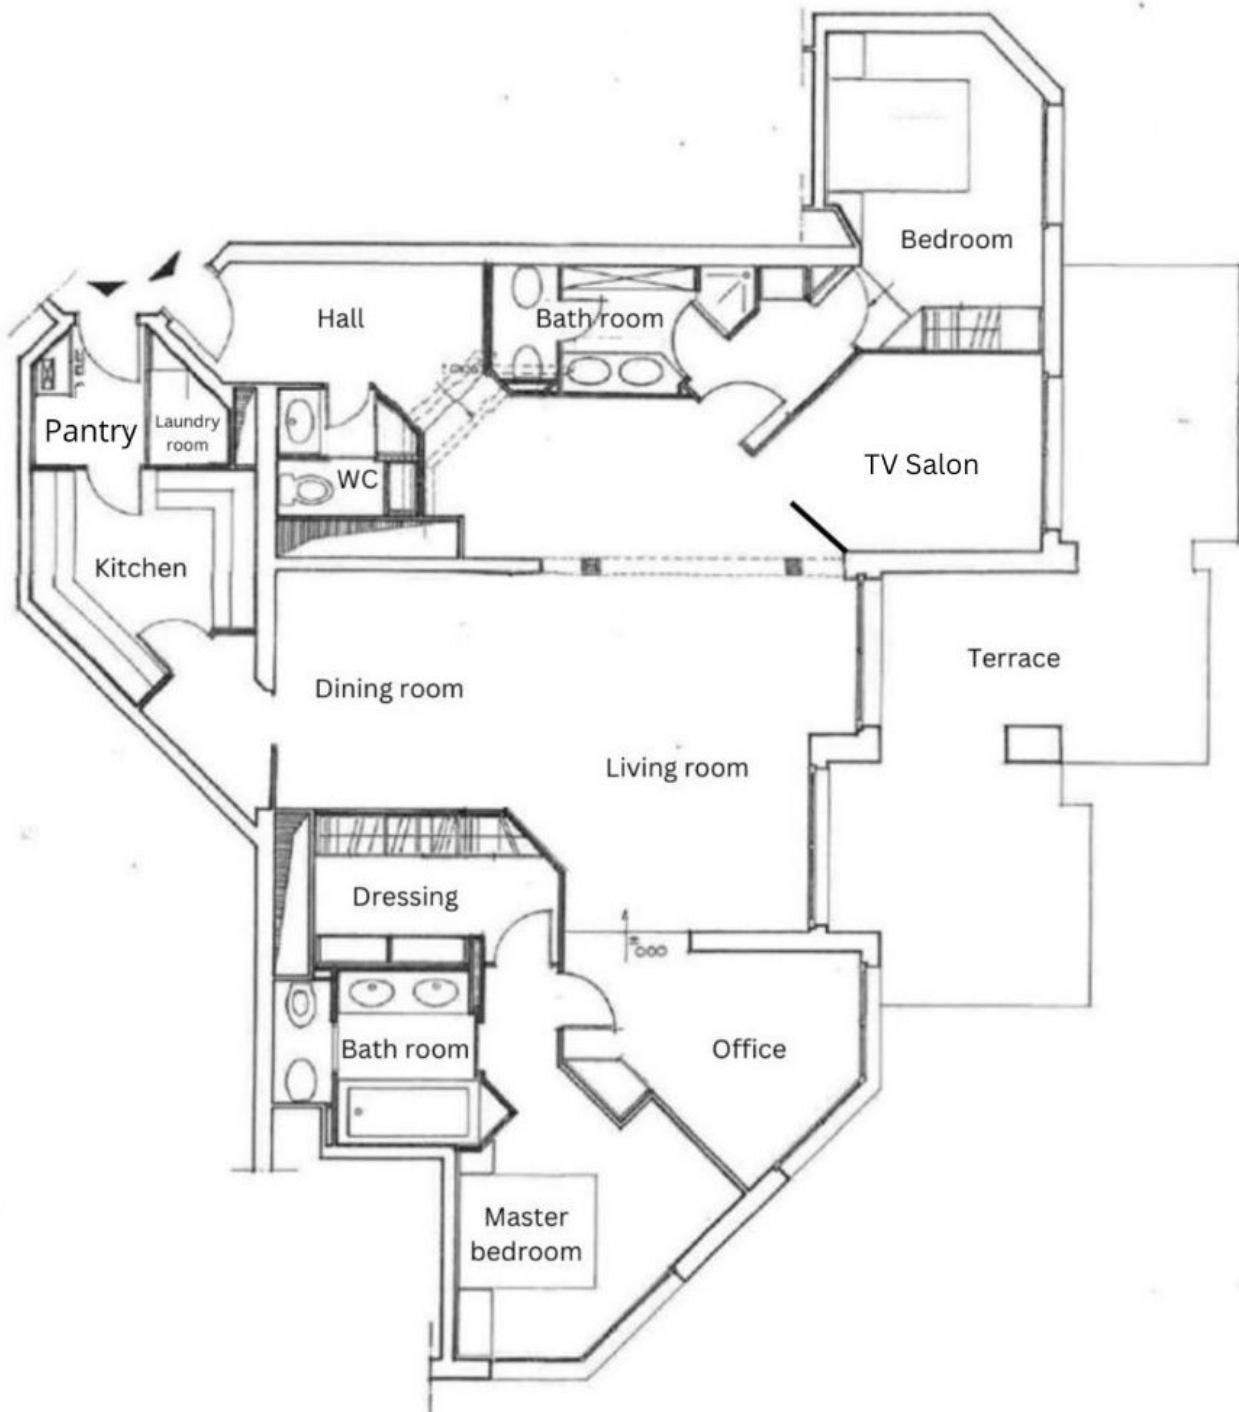

5 VANI PIANO ELEVATO PARC SAINT ROMAN

Prezzo su richiesta

DESCRITTIVO :

Splendido e raro appartamento padronale, locato ad un piano elevato in uno dei residence più lussuosi e quotati di Monte -Carlo, con piscina privata a specchio, pool house e bar ristorante privati, L insieme beneficia di un eccellente servizio continuo di portierato e guardienaggio ed un servizio tecnico dedicato ai residenti.

Nelle immediate vicinanze accessibili a piedi troviamo il MC Tennis Club , il famoso MC Beach , lo Sporting d'estate ed un fornitissimo supermercato .

L' appartamento di totali 201 mq é composto da: Bell'ingresso principale, soggiorno , zona pranzo, salone TV (cameretta), camera padronale con suo servizio e dressing. Una seconda camera con doccia e toilettes, un angolo ufficio, bagno ospiti , cucina con ingresso di servizio e lavanderia.

5 VANI PIANO ELEVATO PARC SAINT ROMAN

5 VANI PIANO ELEVATO PARC SAINT ROMAN

5 VANI PIANO ELEVATO PARC SAINT ROMAN

5 VANI PIANO ELEVATO PARC SAINT ROMAN

PARC SAINT ROMAN LA ROUSSE

5 VANI PIANO ELEVATO PARC SAINT ROMAN

PARC SAINT ROMAN
LA ROUSSE

5 VANI PIANO ELEVATO PARC SAINT ROMAN

5 VANI PIANO ELEVATO PARC SAINT ROMAN

5 VANI PIANO ELEVATO PARC SAINT ROMAN

Legal This document does not form part of any offer or contract. All measurements, areas and distances are approximate. The information and plans contained herein are believed to be correct, however, their accuracy is not guaranteed. The photographs show only certain parts of the property at the time they were taken. This offer is subject to change of price or other conditions, without prior notice.