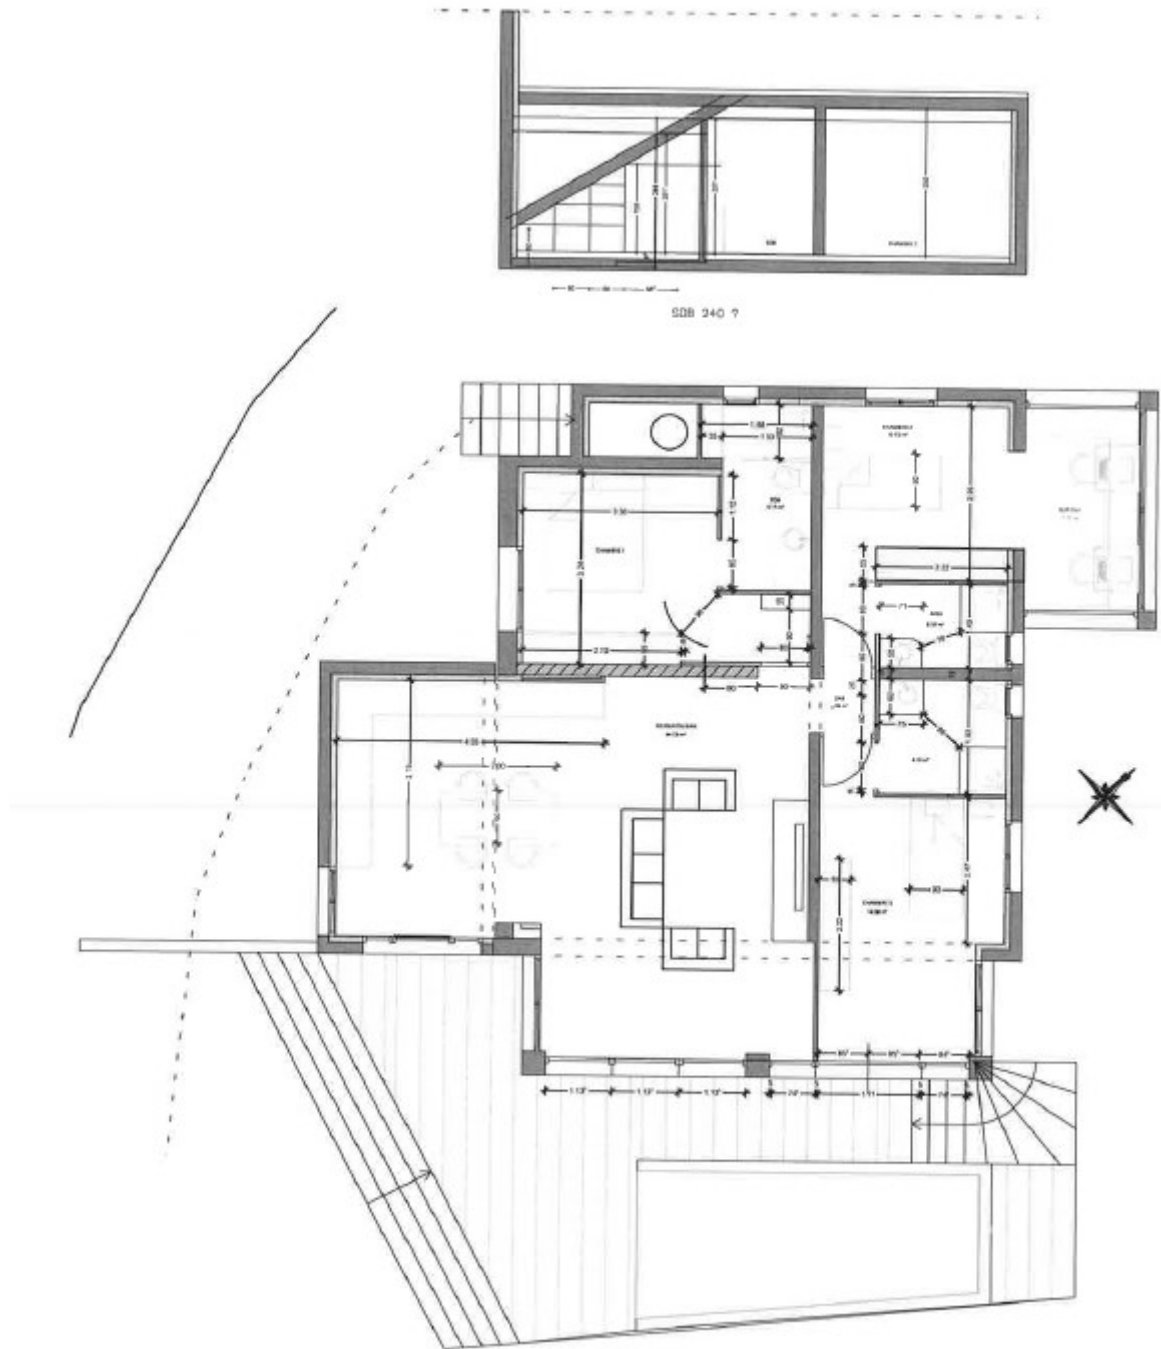

MAGNIFIQUE VILLA A EZE-BORD-DE-MER