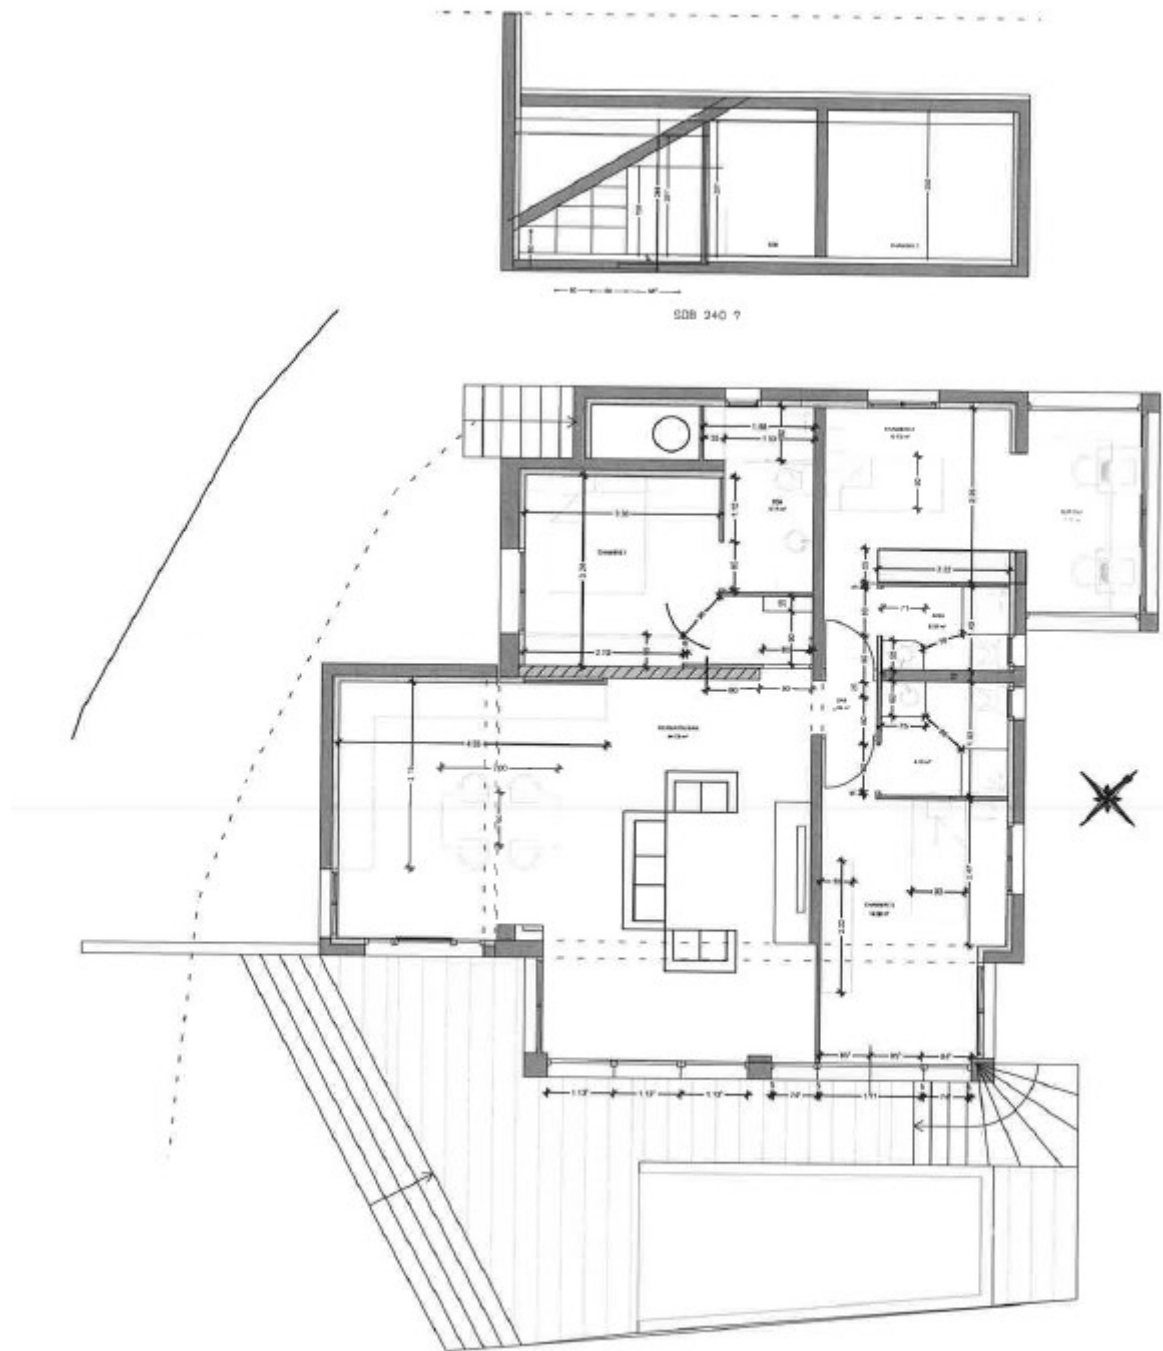

Sur deux niveaux, elle se compose de :

- au rez-de-chaussée : entrée, large séjour/salle à manger, cuisine ouverte, 3 chambres avec salles de bains, toilettes invités et une magnifique terrasse avec piscine à débordement. -- 1er étage : 2 chambres avec grand balcon, vue mer, avec leur propre salle de bains, salon/cuisine ouverte.

#### CARACTÉRISTIQUES

\*180 m<sup>2</sup>

Neuf

3

Exposition sud

Vue mer, ville

\*surface commercialisable

Ce document ne fait partie d'aucune offre ou contrat. Le descriptif et les plans ne sont donnés qu'à titre indicatif et leur exactitude n'est pas garantie. Il est précisé que les surfaces et mesures commercialisables à Monaco sont au nu extérieur des murs de façades et à l'entraxe des murs délimitant les parties communes de l'immeuble, cloisons gaines et porteurs inclus ainsi que les surfaces privatives extérieures. Les photographies ne montrent que certaines parties de la propriété à la date de leurs prises. L'offre de vente est valable sauf en cas de vente, retrait de vente ou de changements de prix ou d'autres conditions, sans avis préalable.

MAGNIFIQUE VILLA A EZE-BORD-DE-MER

MAGNIFIQUE VILLA A EZE-BORD-DE-MER

MAGNIFIQUE VILLA A EZE-BORD-DE-MER

MAGNIFIQUE VILLA A EZE-BORD-DE-MER

PROJET 1/100°