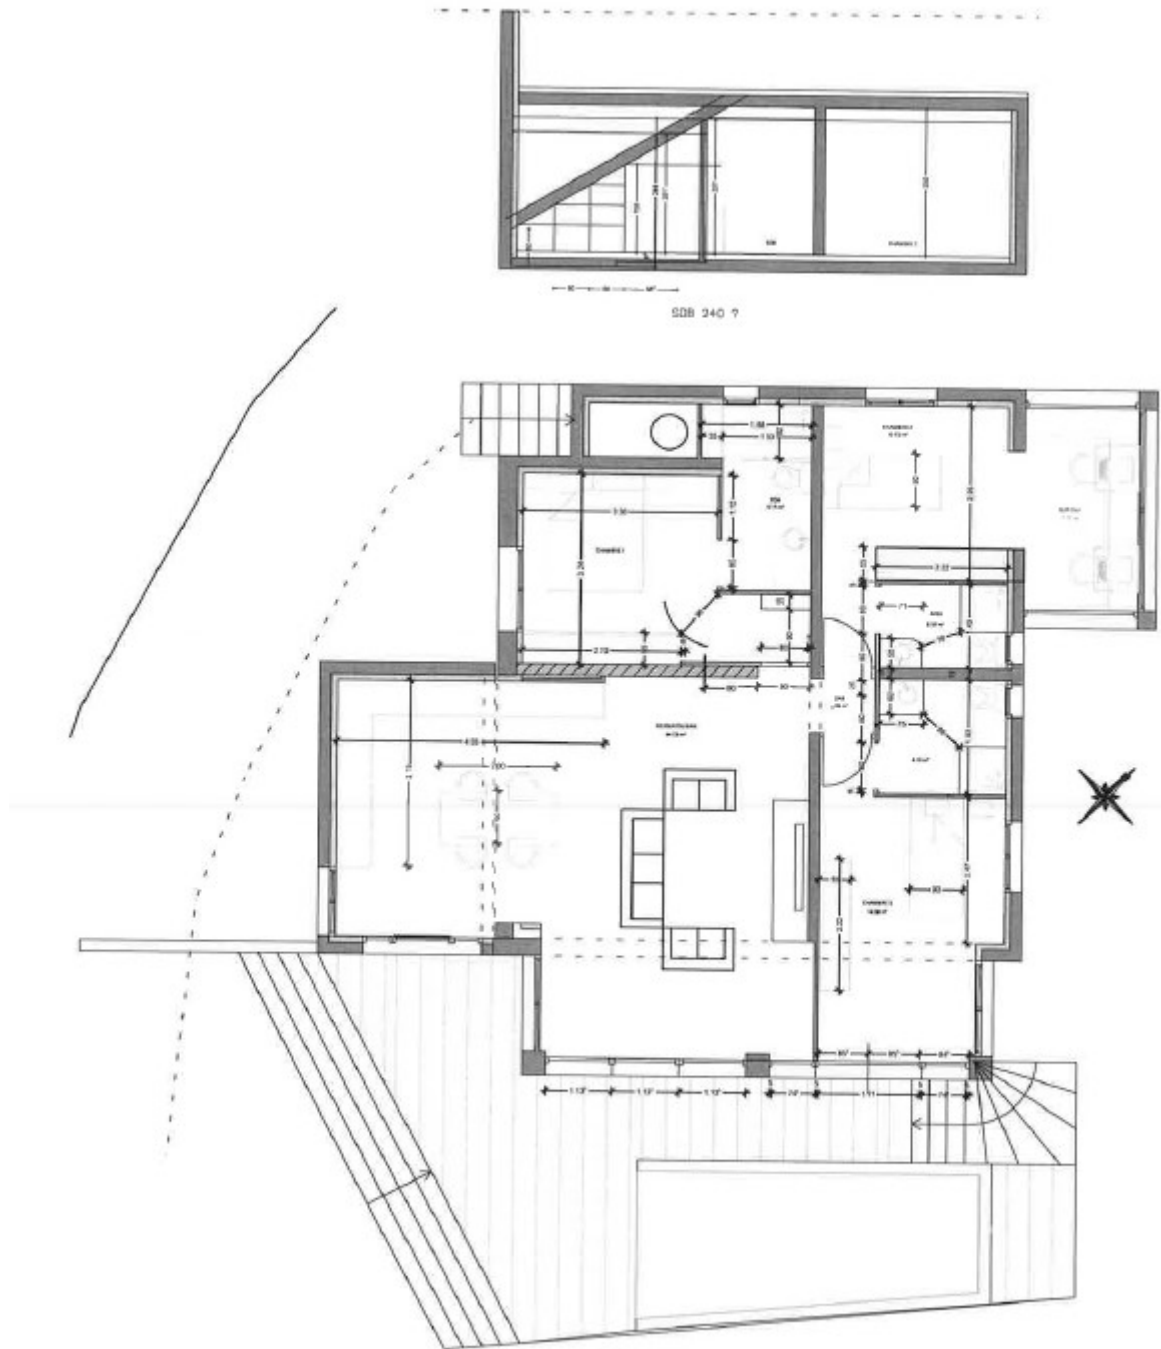

Sur deux niveaux, elle se compose de :

- au rez-de-chaussée : entrée, large séjour/salle à manger, cuisine ouverte, 3 chambres avec salles de bains, toilettes invités et une magnifique terrasse avec piscine à débordement. -- 1er étage : 2 chambres avec grand balcon, vue mer, avec leur propre salle de bains, salon/cuisine ouverte.

REF: LF316

CARACTÉRISTIQUES

*180 m²

Neuf

3

Exposition sud

Vue mer, ville

*surface commercialisable

Ce document ne fait partie d'aucune offre ou contrat. Le descriptif et les plans ne sont donnés qu'à titre indicatif et leur exactitude n'est pas garantie. Il est précisé que les surfaces et mesures commercialisables à Monaco sont au nu extérieur des murs de façades et à l'entraxe des murs délimitant les parties communes de l'immeuble, cloisons gaines et porteurs inclus ainsi que les surfaces privatives extérieures. Les photographies ne montrent que certaines parties de la propriété à la date de leurs prises. L'offre de vente est valable sauf en cas de vente, retrait de vente ou de changements de prix ou d'autres conditions, sans avis préalable.

VILLA GRAZIELLA
ÈZE

MAGNIFIQUE VILLA A EZE-BORD-DE-MER

VILLA GRAZIELLA
ÈZE

MAGNIFIQUE VILLA A EZE-BORD-DE-MER

MAGNIFIQUE VILLA A EZE-BORD-DE-MER

MAGNIFIQUE VILLA A EZE-BORD-DE-MER

PROJET 1/100°