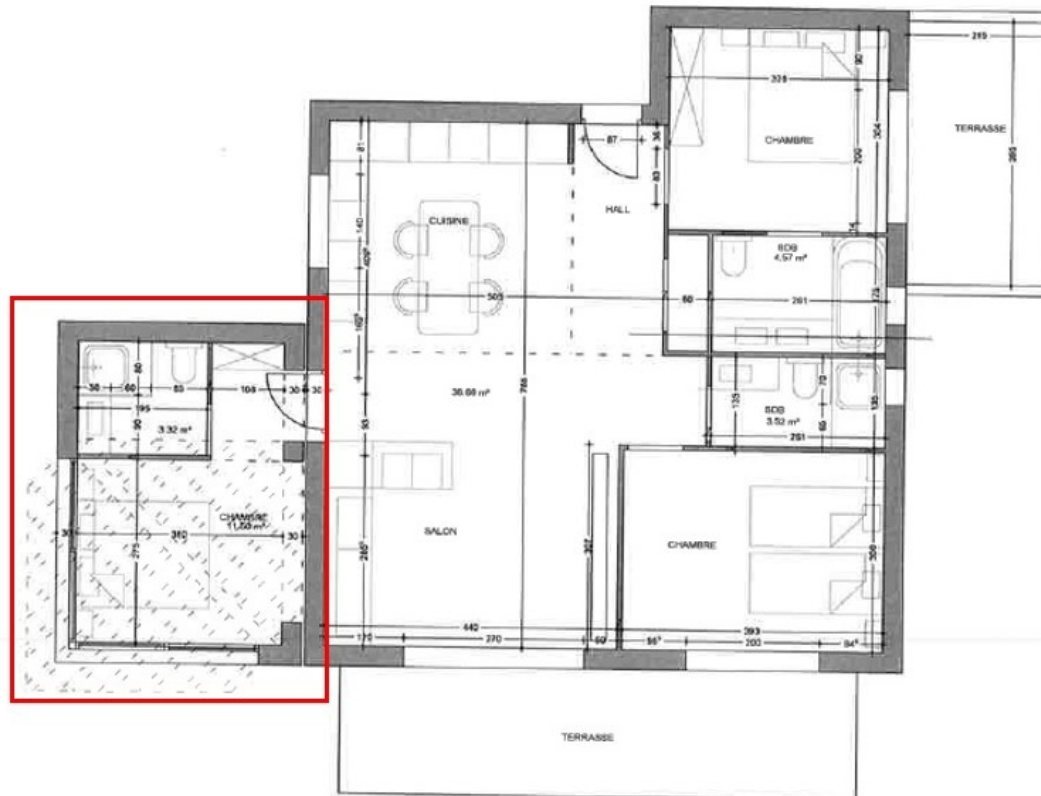

MAGNIFIQUE VILLA A EZE-BORD-DE-MER

PROJET 1/100°