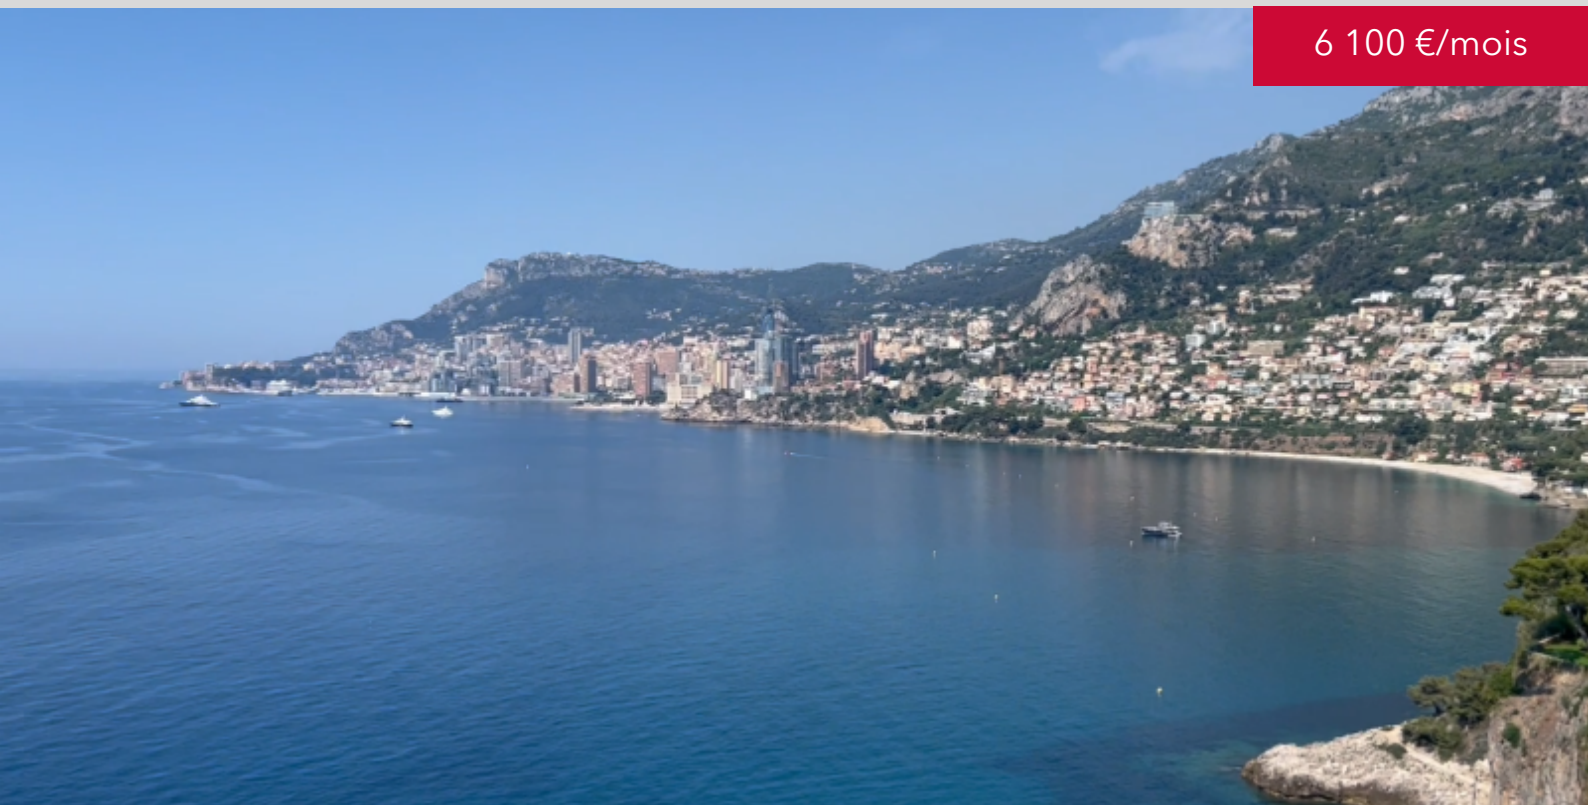

REGARD SUR MONACO

ROQUEBRUNE-CAP-MARTIN

RARE : PENTHOUSE SURPLOMBANT LA MER LIMITROPHE MONACO

6 100 €/mois

VISITE GUIDEE :

Magnifique PENTHOUSE surplombant la mer situé à quelques pas de la frontière monégasque dans un immeuble de standing avec piscine, conciergerie, parkings visiteur, dans un environnement calme.

Il jouit d'une vue époustouflante sur la mer et la Principauté de Monaco

Loué avec un box.

REF: LF341

CARACTÉRISTIQUES

*120 m²

73 m²

Excellent état

2