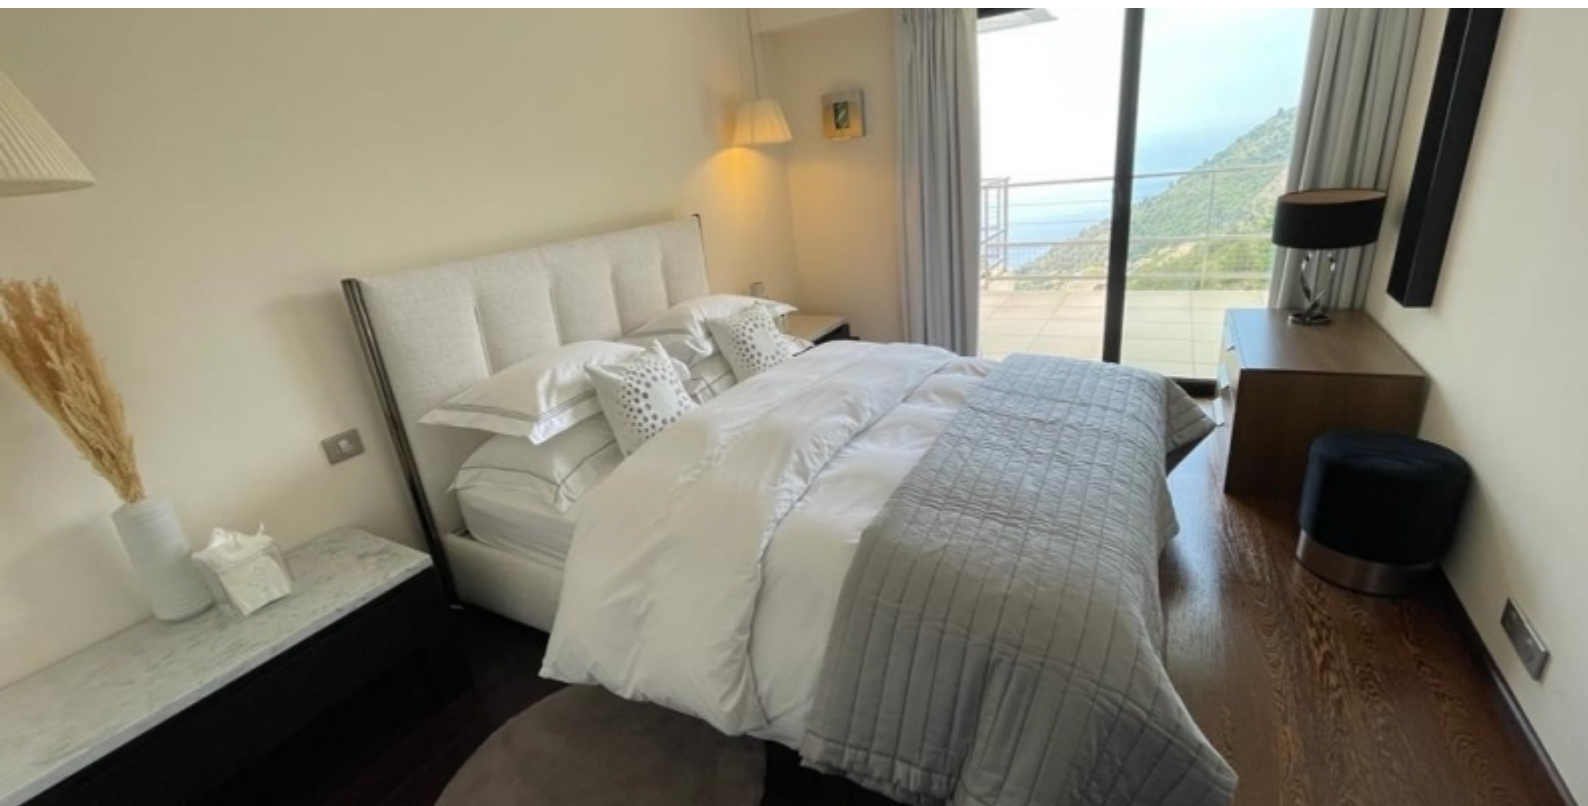

VILLA B

ÈZE

MAGNIFIQUE VILLA MODERNE AVEC VUE EPOUSTOUFFLANTE