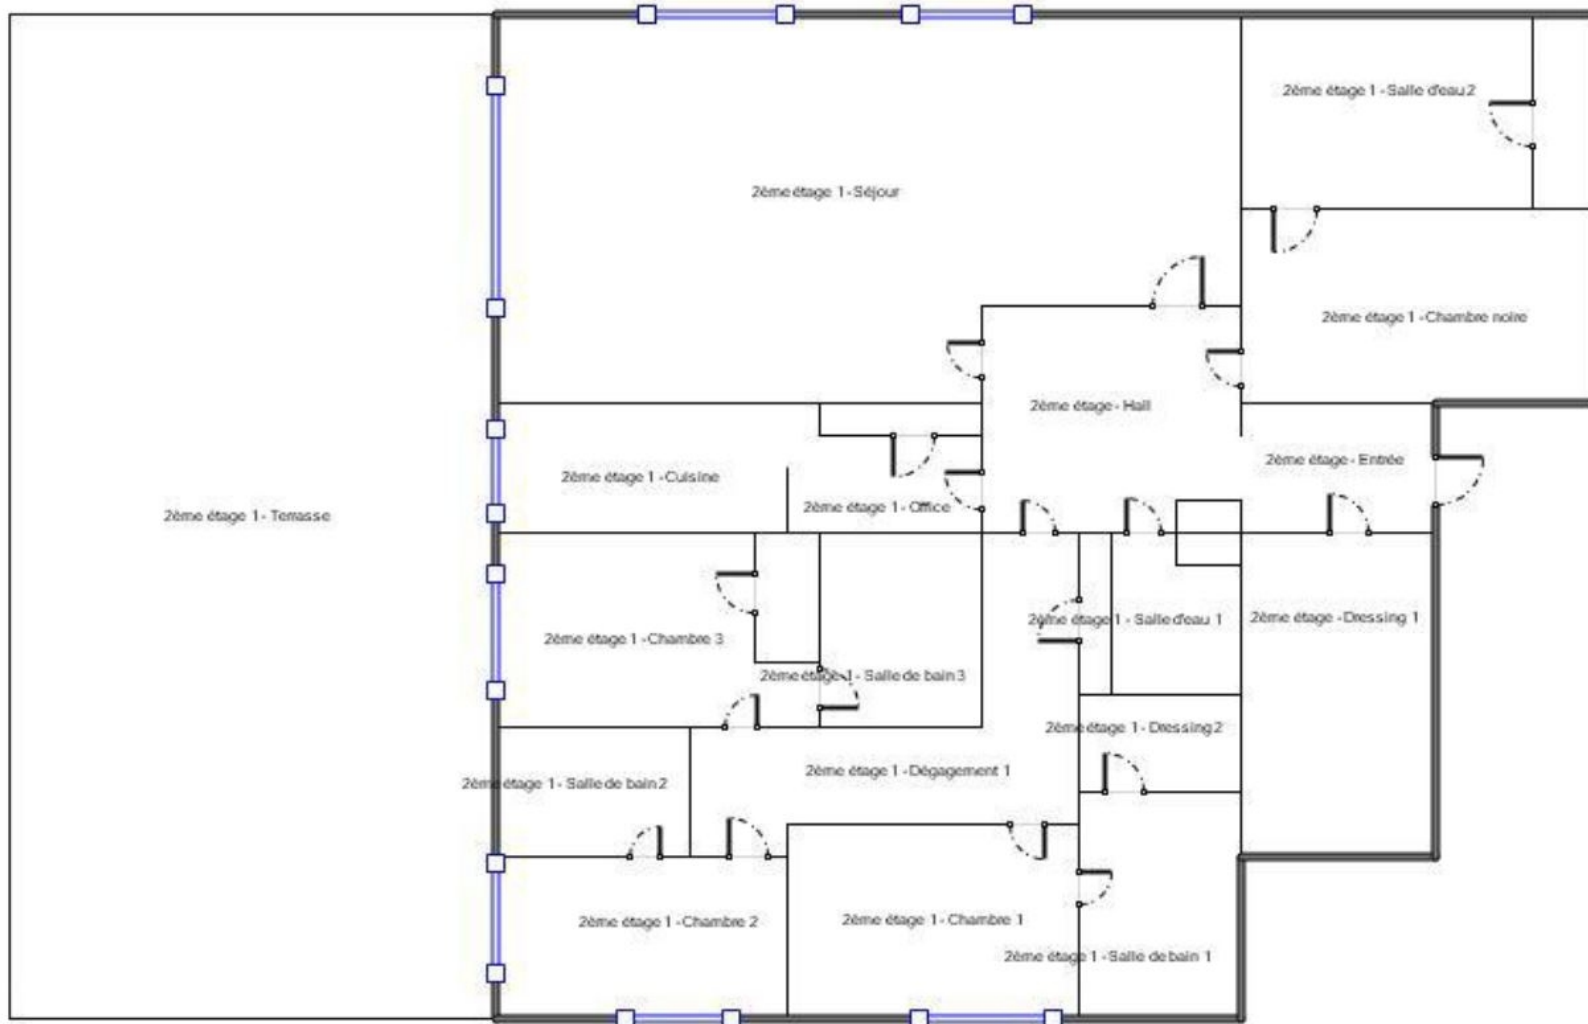

Cet appartement, exposé Sud-Ouest, possède une sublime vue sur la mer (de la Baie des anges à l'Esterel) et sur la majestueuse colline du Château.

L'appartement se compose de: hall entrée, un vaste séjour/salle à manger avec cuisine ouverte équipée (le tout d'environ 60m<sup>2</sup>), chambre de maîtres avec salle de bains et dressing en suite, 2 chambres avec accès terrasse et salle de bains en suite, un bureau pouvant se transformer en chambre d'appoint ou salle de sport ainsi qu'une vaste buanderie.

NICE

Vue époustouflante Nice - Mont-Boron

Vue époustouflante Nice - Mont-Boron

Vue époustouflante Nice - Mont-Boron