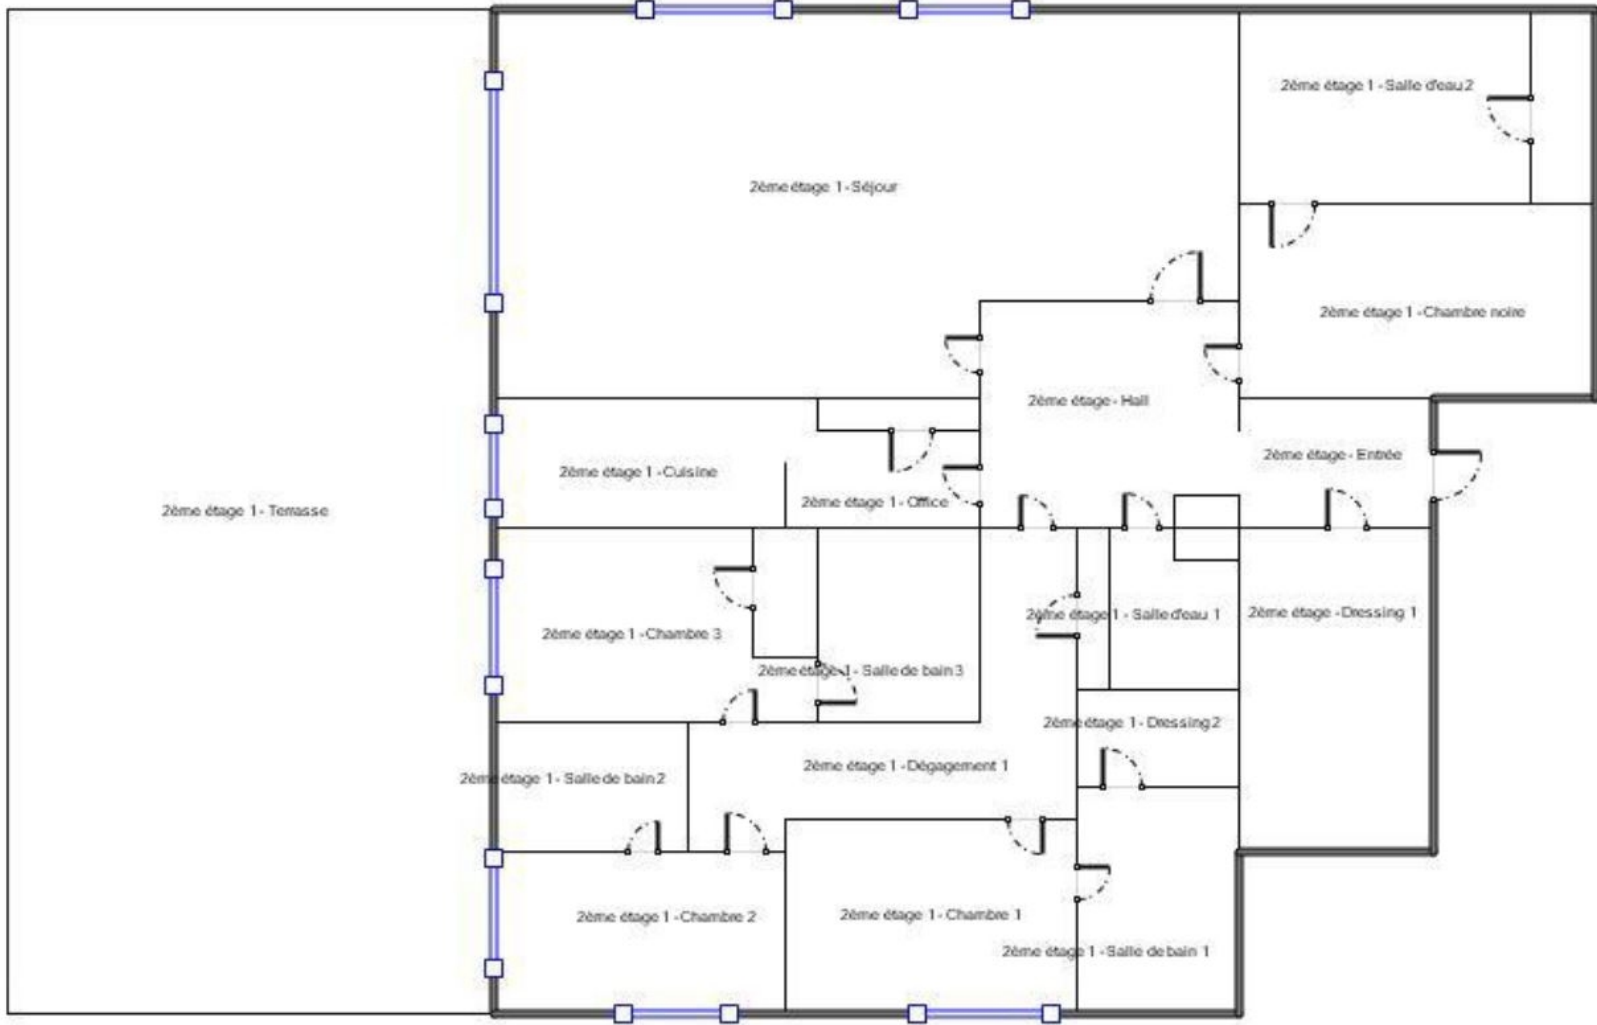

Cet appartement, exposé Sud-Ouest, possède une sublime vue sur la mer (de la Baie des anges à l'Esterel) et sur la majestueuse colline du Château.

L'appartement se compose de: hall entrée, un vaste séjour/salle à manger avec cuisine ouverte équipée (le tout d'environ 60m²), chambre de maîtres avec salle de bains et dressing en suite, 2 chambres avec accès terrasse et salle de bains en suite, un bureau pouvant se transformer en chambre d'appoint ou salle de sport ainsi qu'une vaste buanderie.

VILLA ANGELICO

NICE

Vue époustouflante Nice - Mont-Boron

Vue époustouflante Nice - Mont-Boron

Vue époustouflante Nice - Mont-Boron

Vue époustouflante Nice - Mont-Boron

Vue époustouflante Nice - Mont-Boron

VILLA ANGELICO

NICE

Vue époustouflante Nice - Mont-Boron

Vue époustouflante Nice - Mont-Boron

Vue époustouflante Nice - Mont-Boron