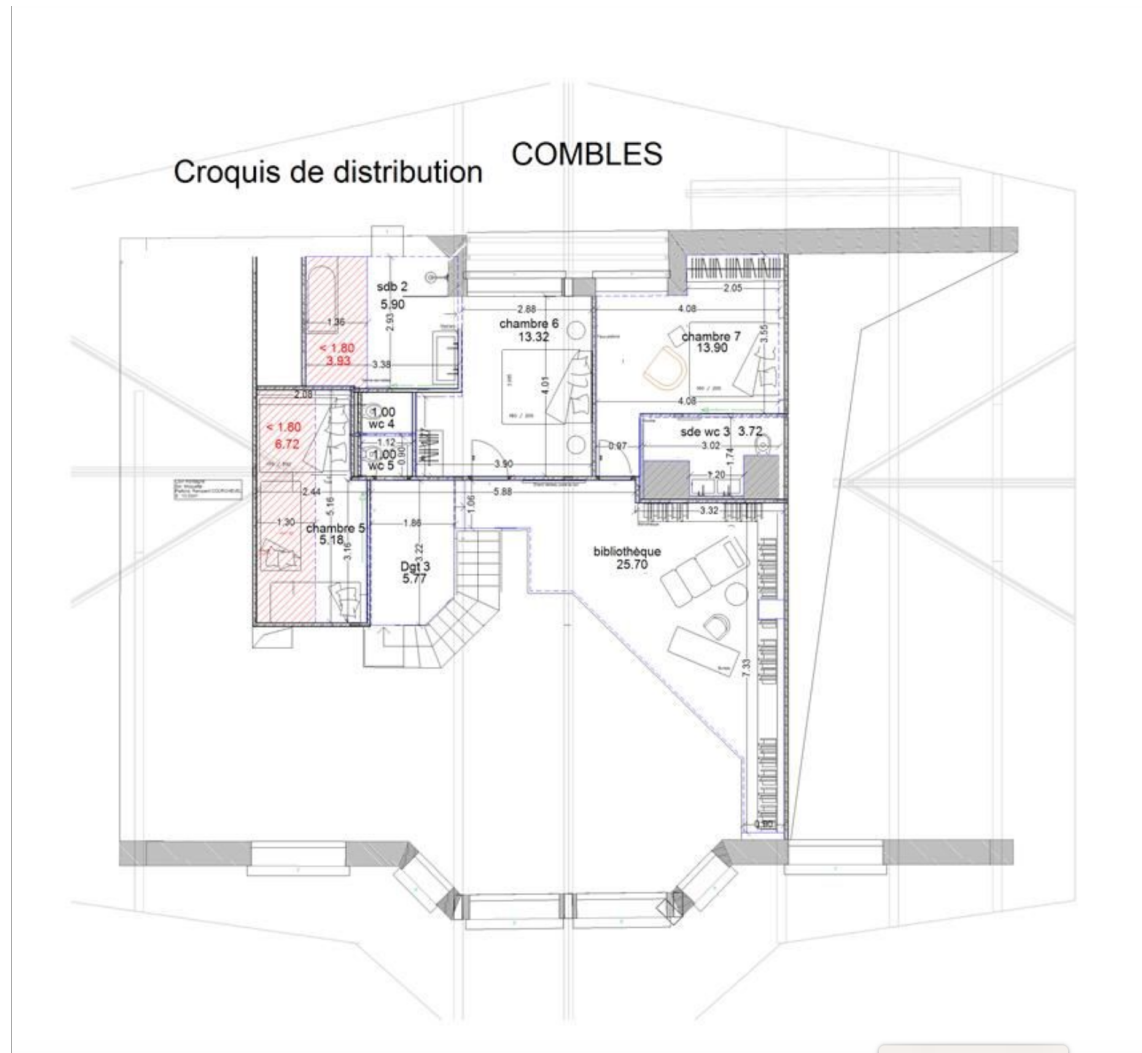

Sublime Chalet à Auron