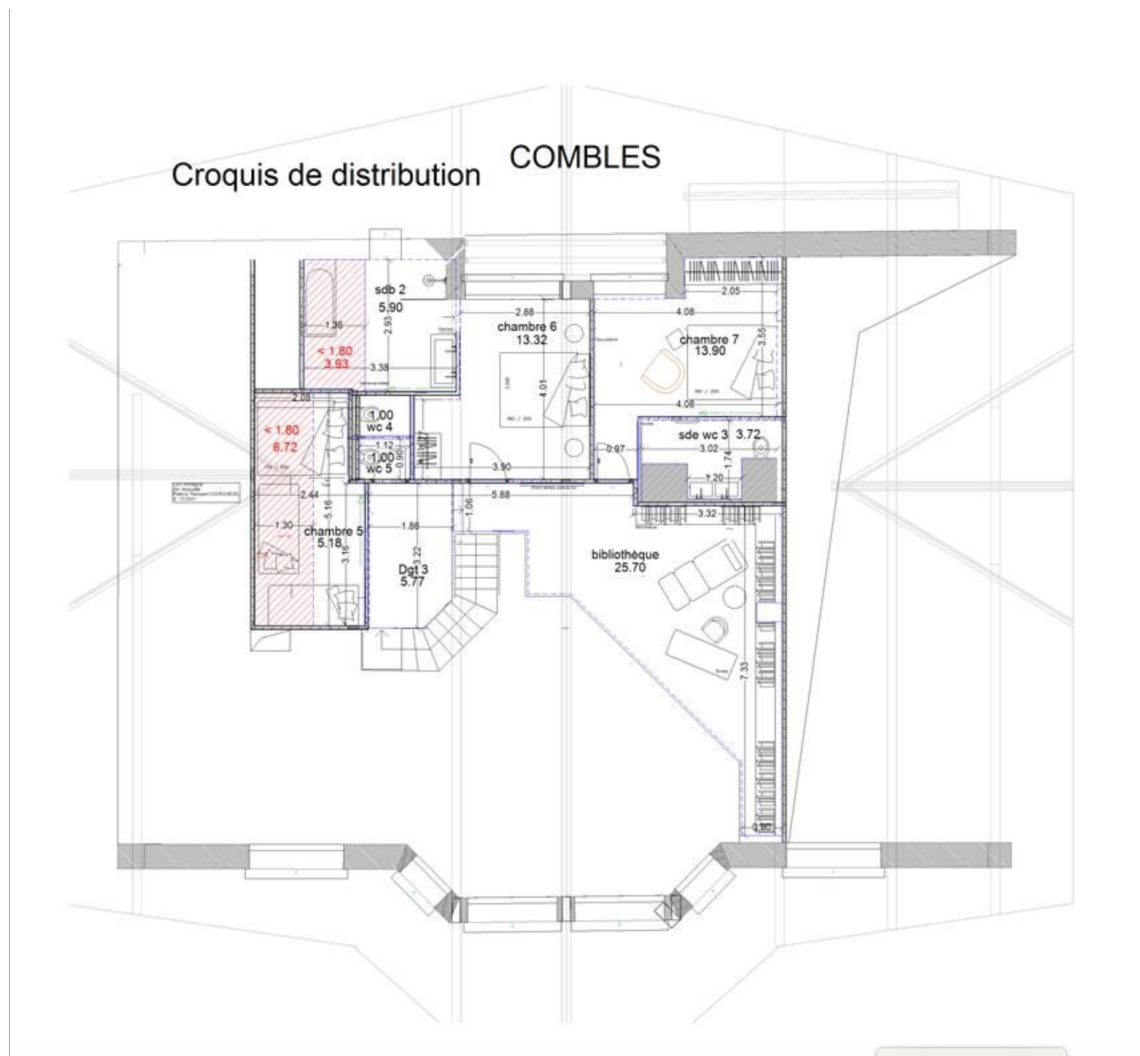

Sublime Chalet à Auron