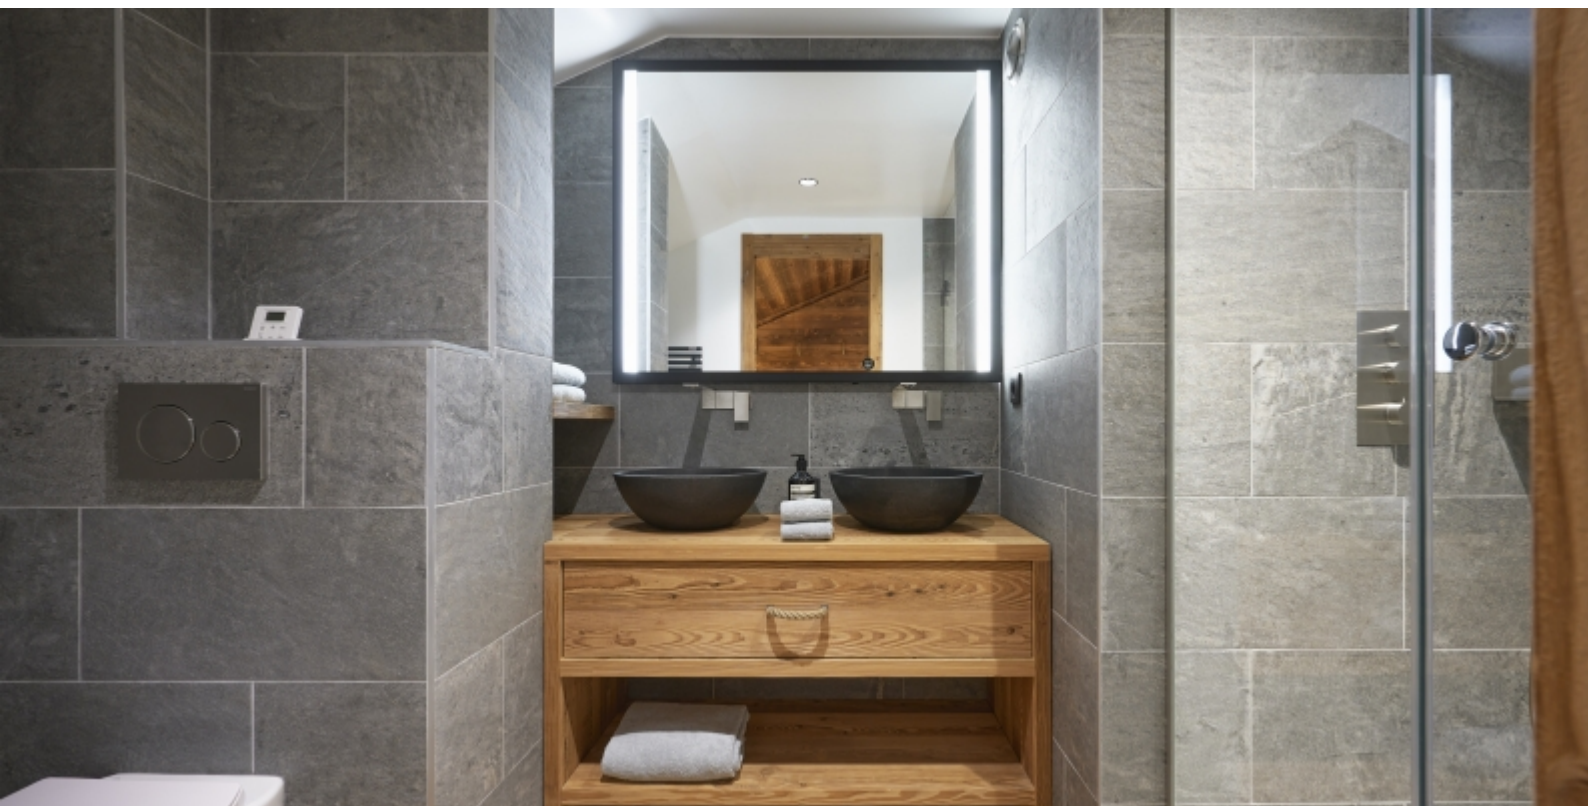

Sublime Chalet à Auron