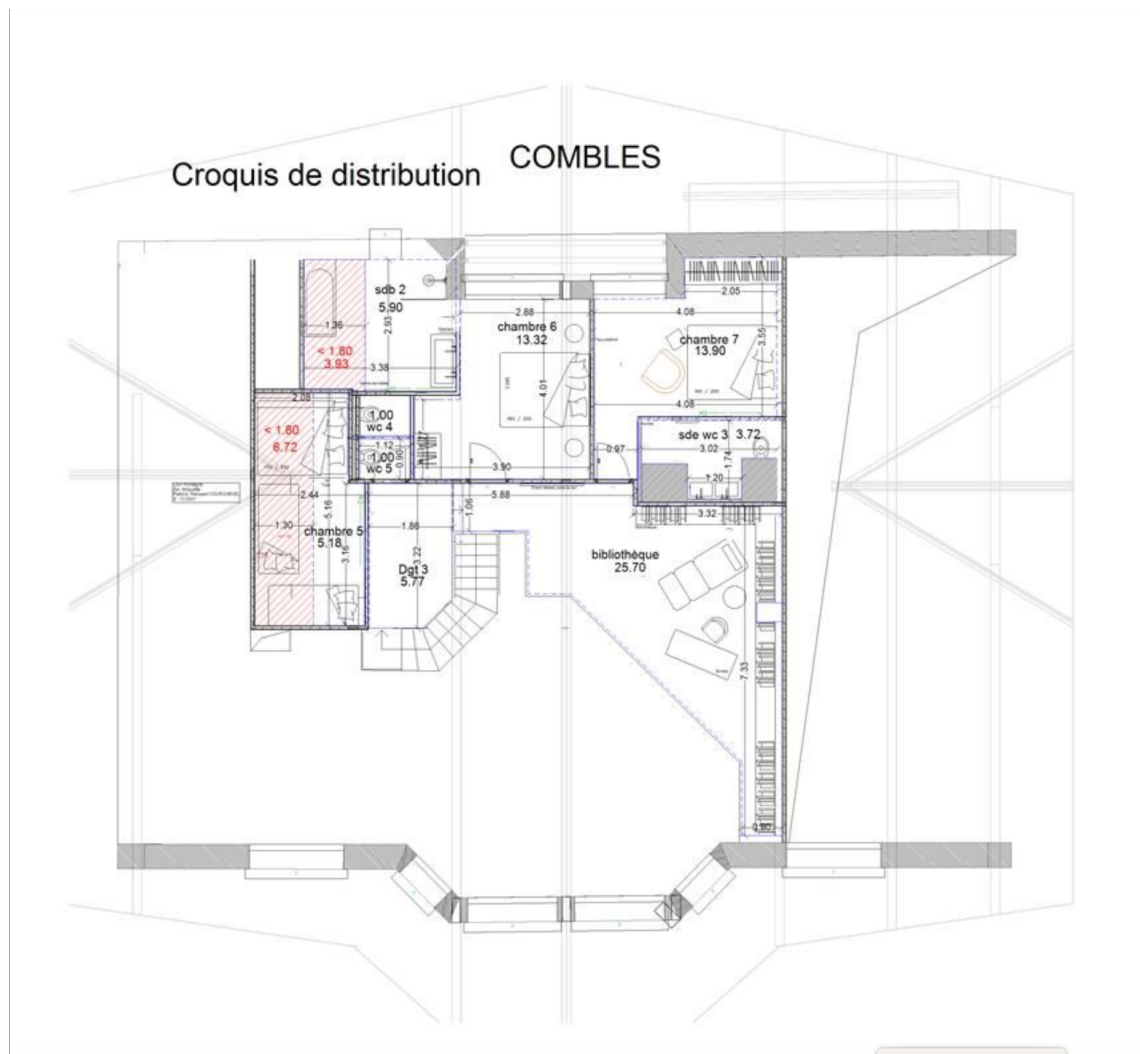

Sublime Chalet à Auron