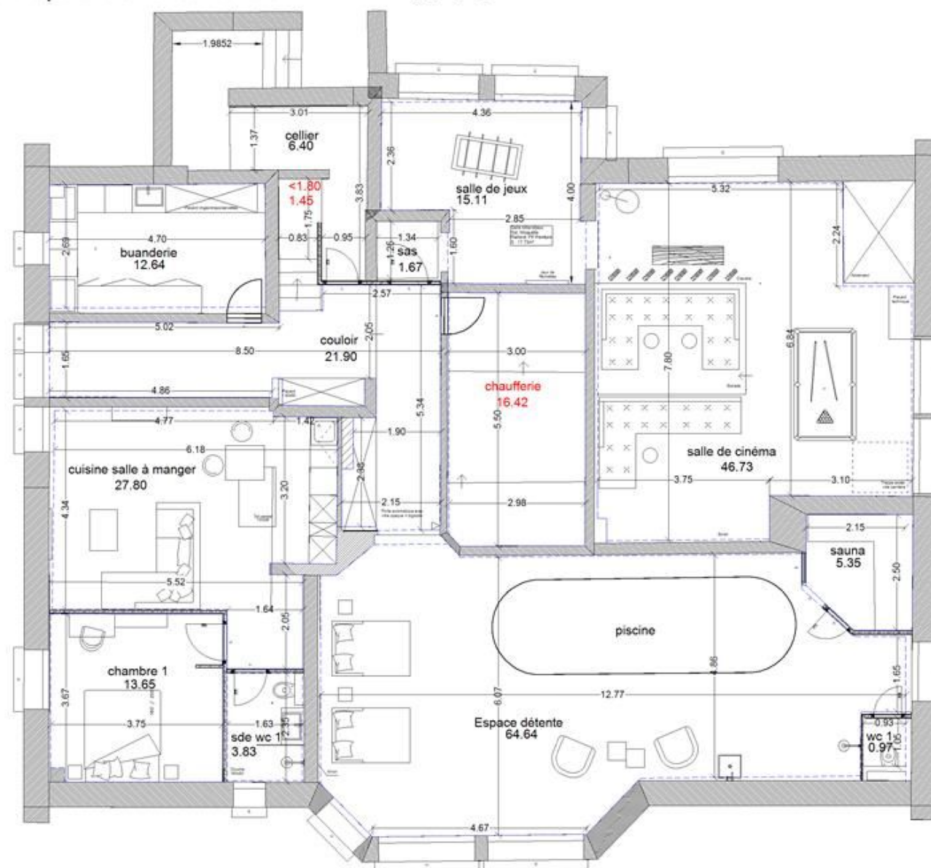

Sublime Chalet à Auron

Croquis de distribution NIV 0