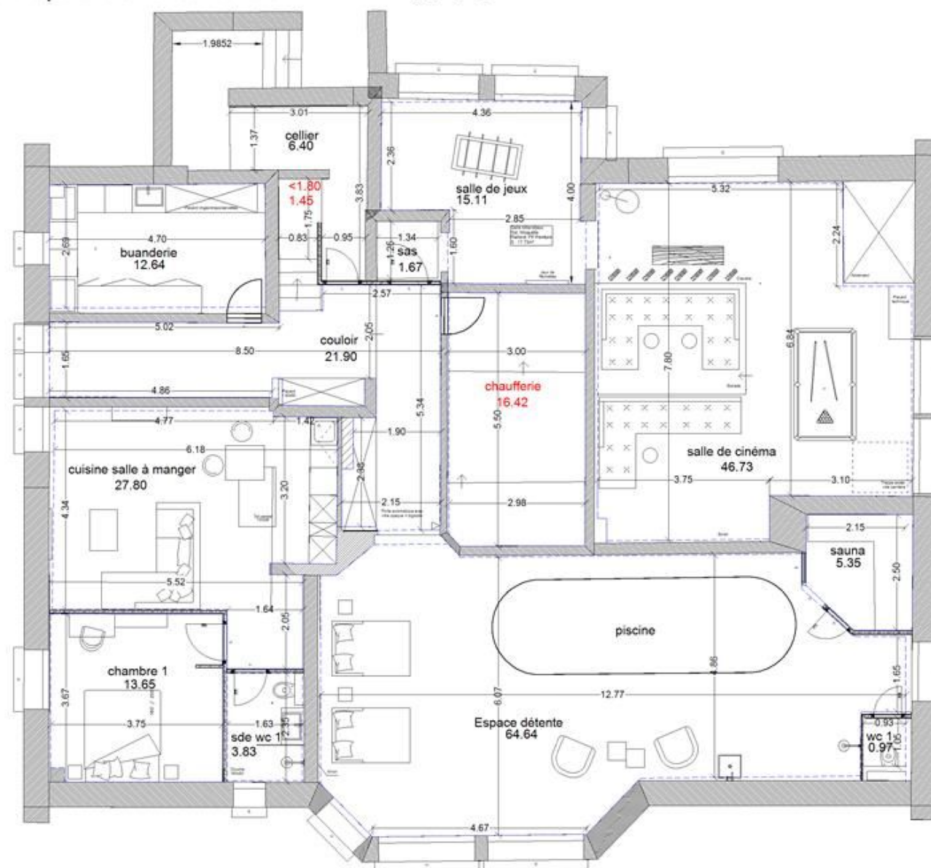

Sublime Chalet à Auron

Croquis de distribution

NIV 0