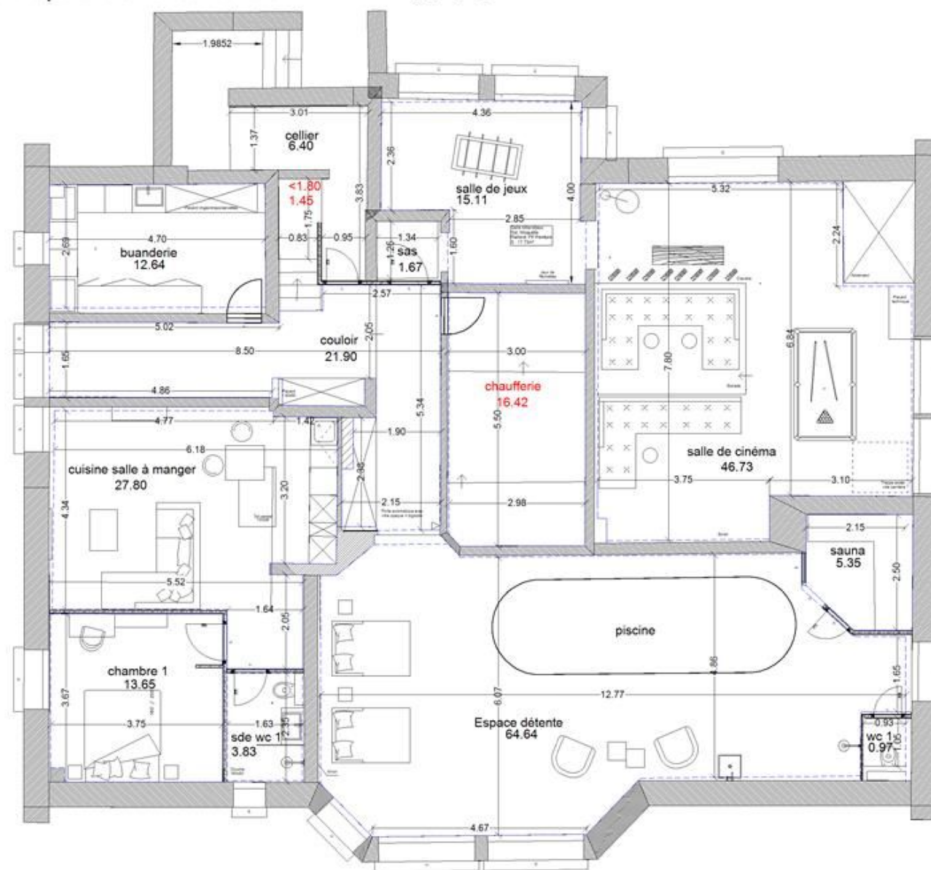

Sublime Chalet à Auron

Croquis de distribution

NIV 0