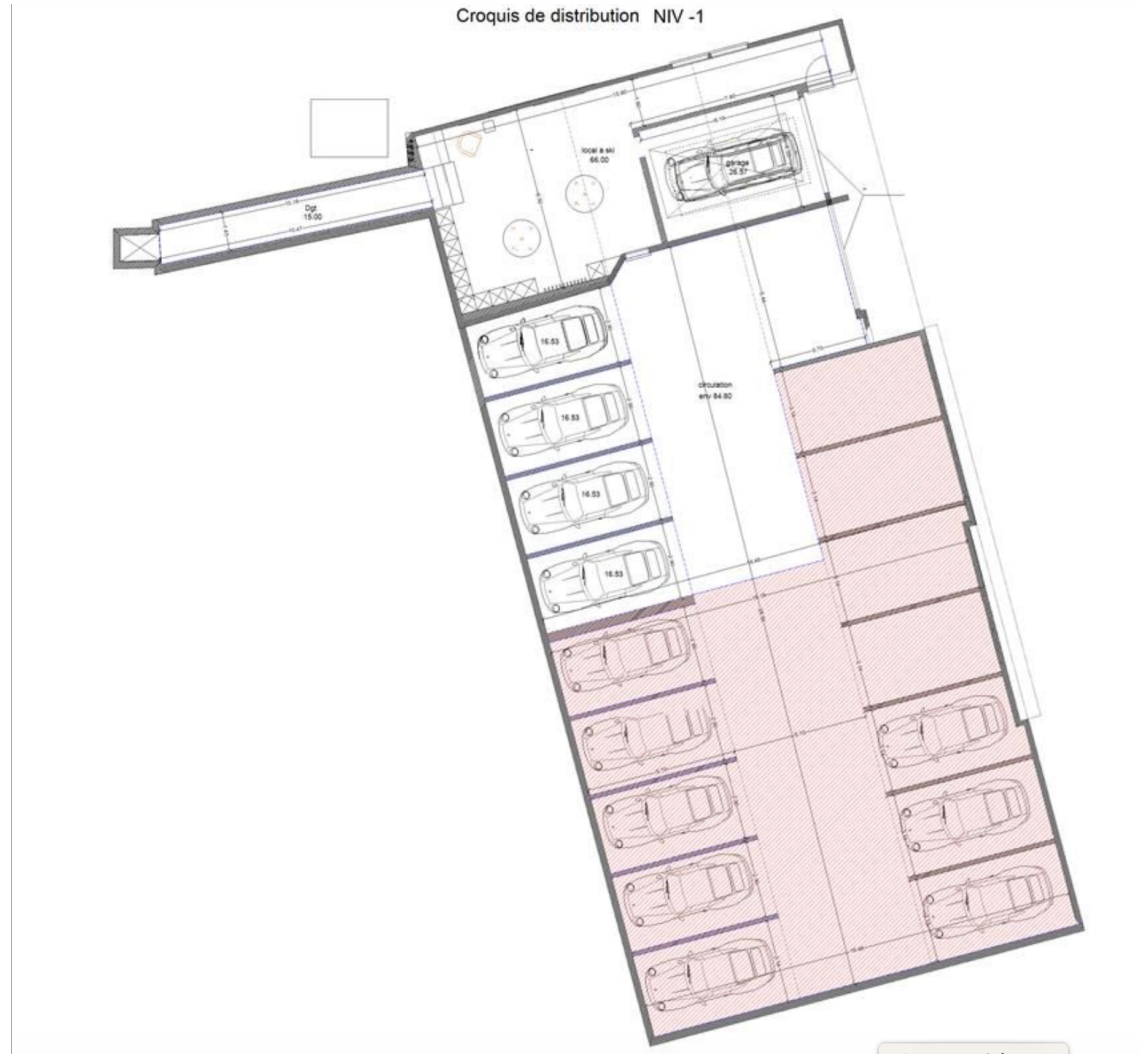

Sublime Chalet à Auron