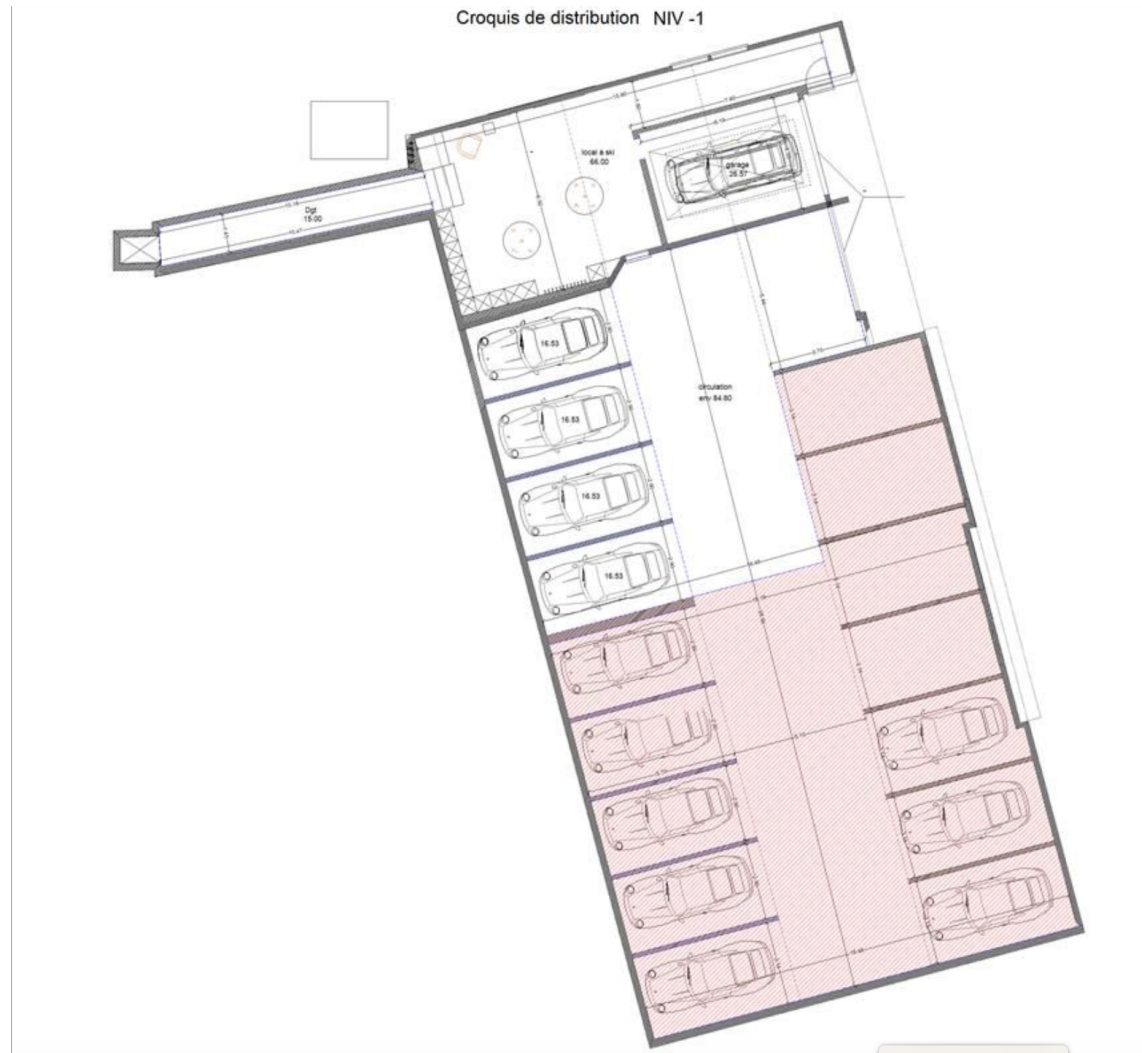

Sublime Chalet à Auron