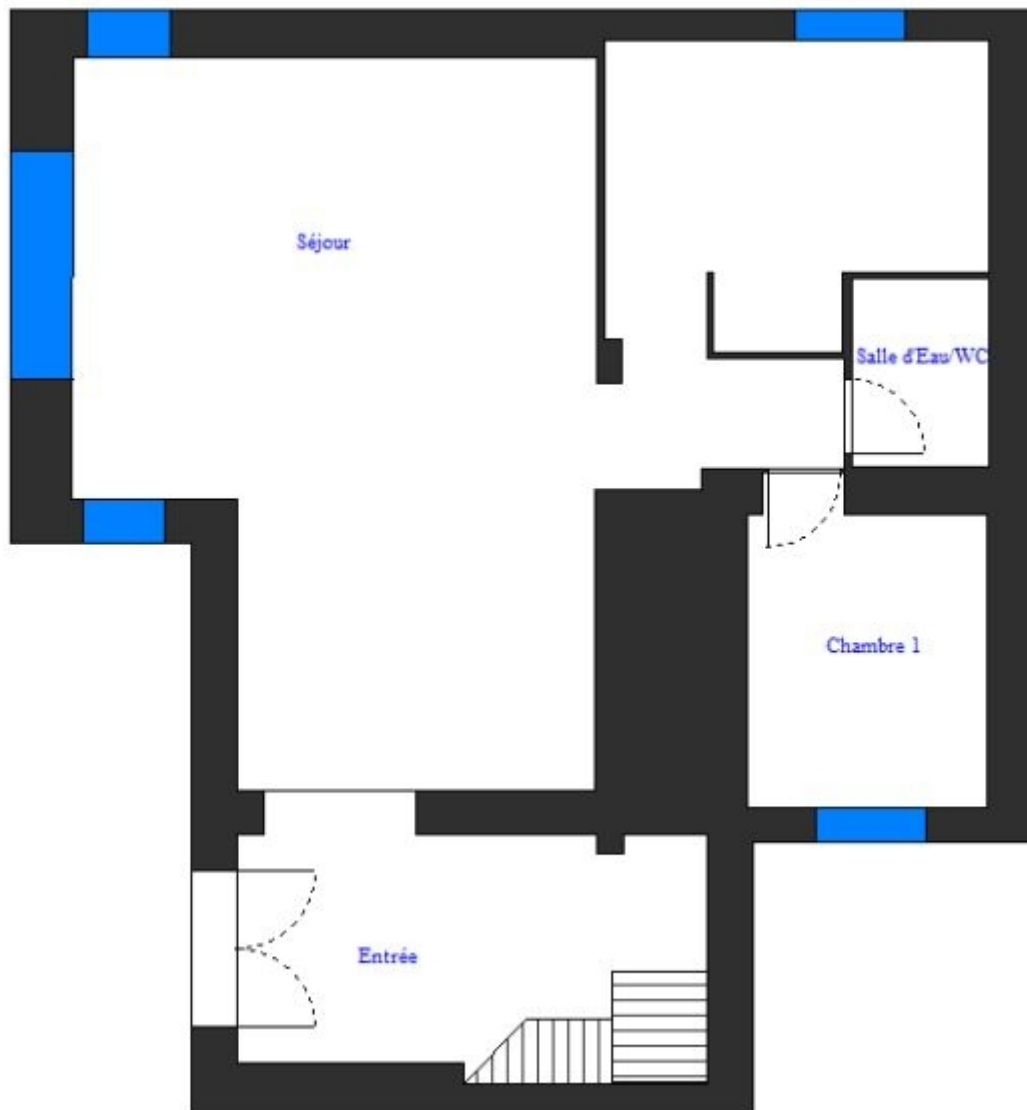

VILLA D'EXCEPTION AU COEUR DU MONT-BORON