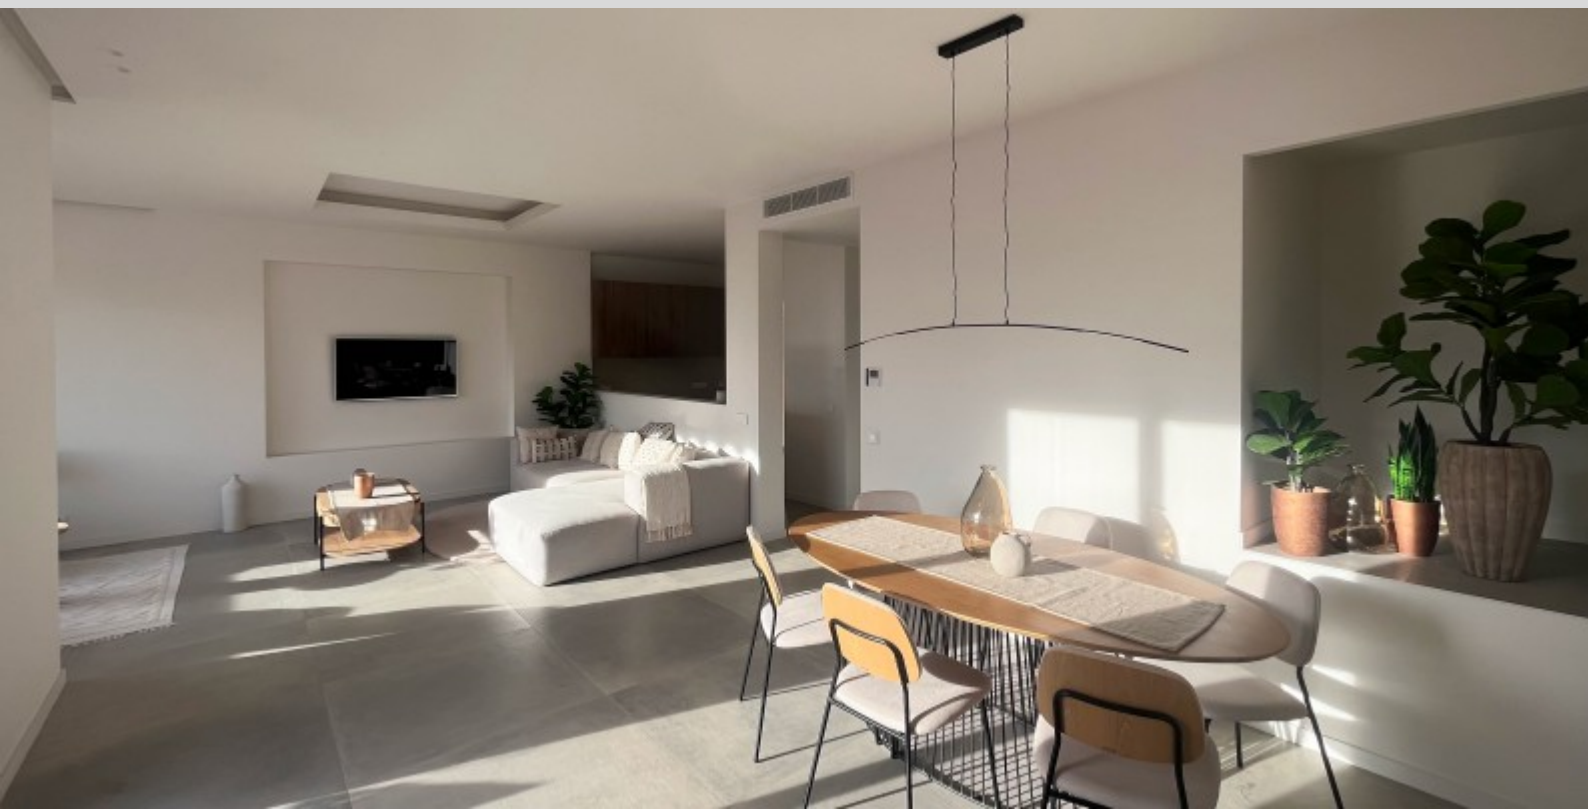

VILLA D'EXCEPTION AU COEUR DU MONT-BORON