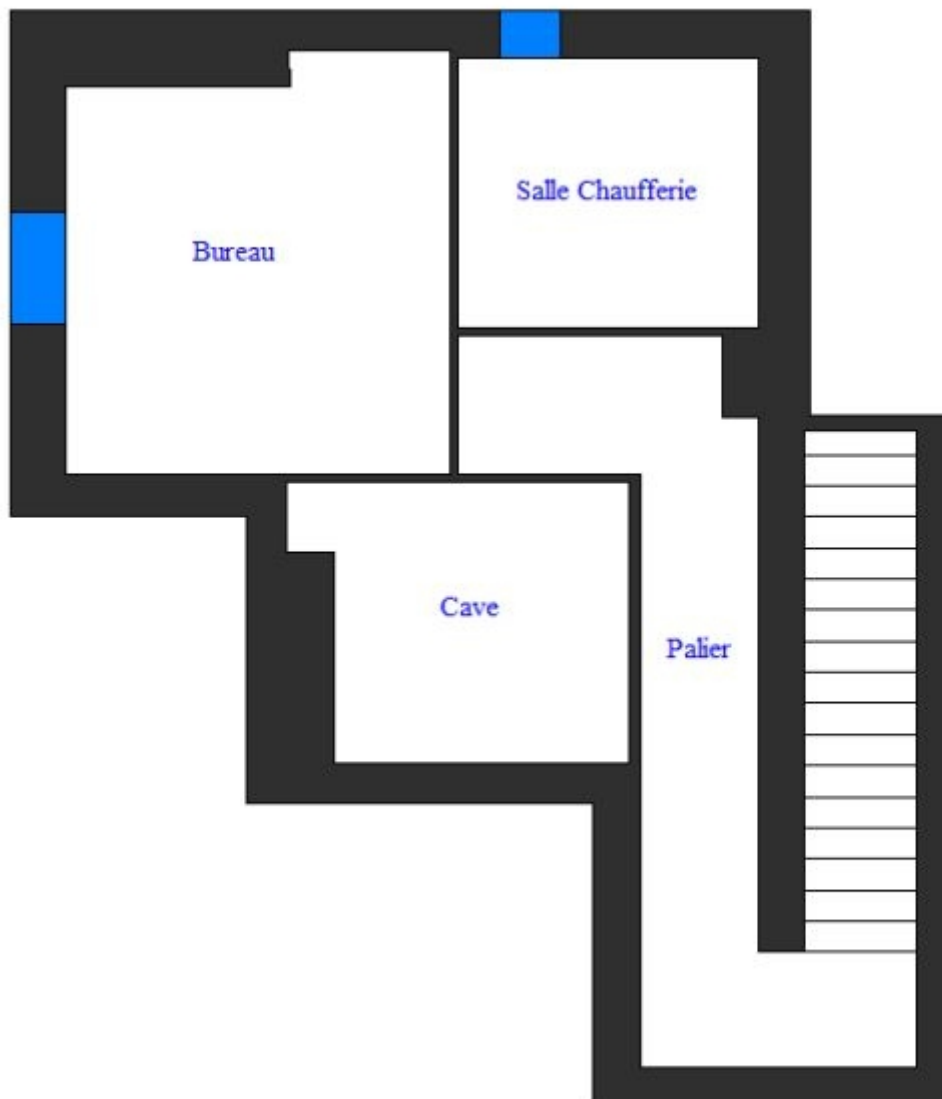

VILLA D'EXCEPTION AU COEUR DU MONT-BORON