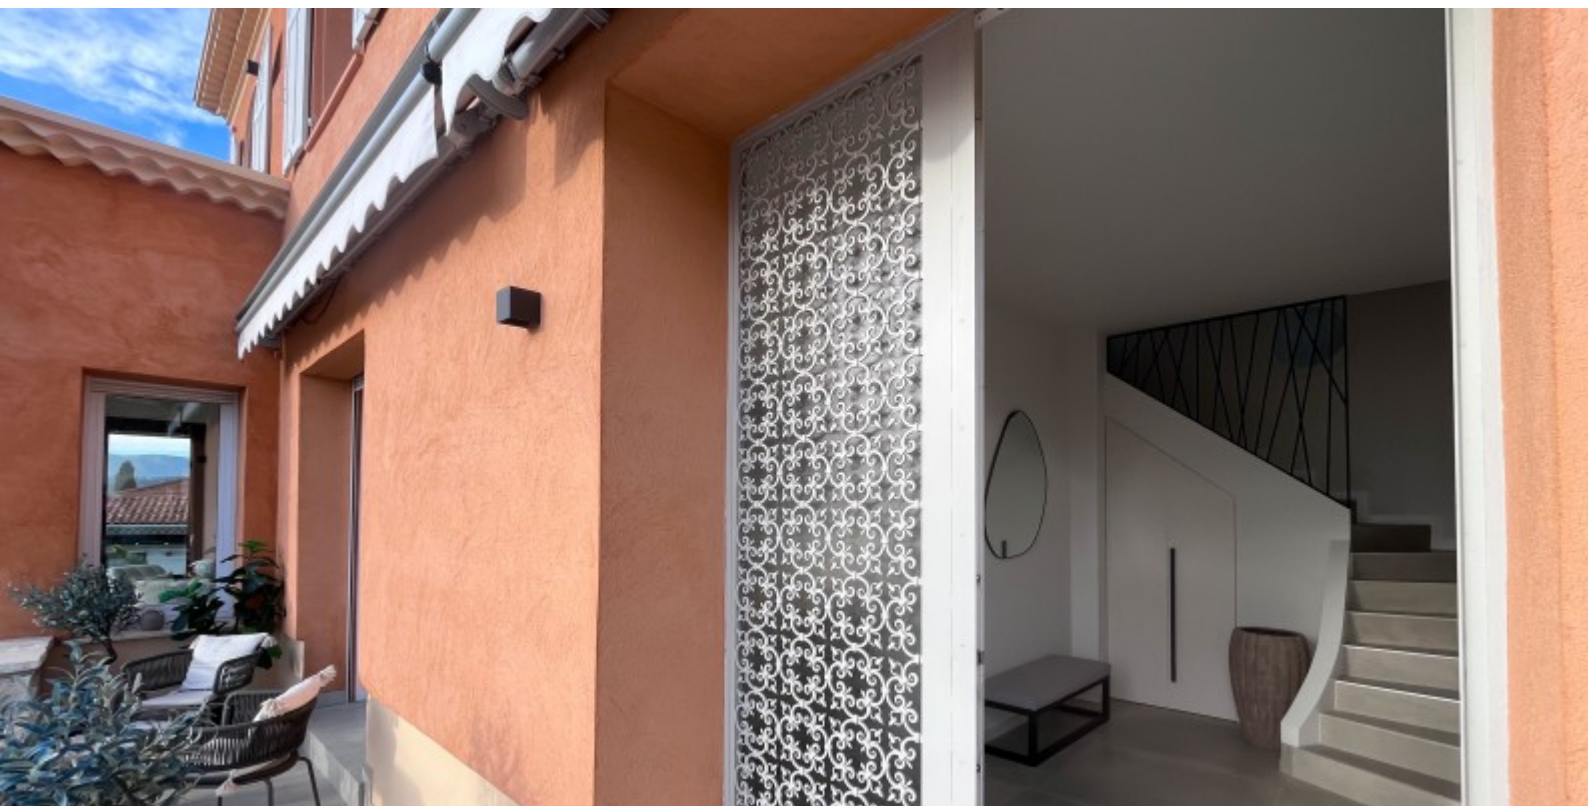

VILLA D'EXCEPTION AU COEUR DU MONT-BORON