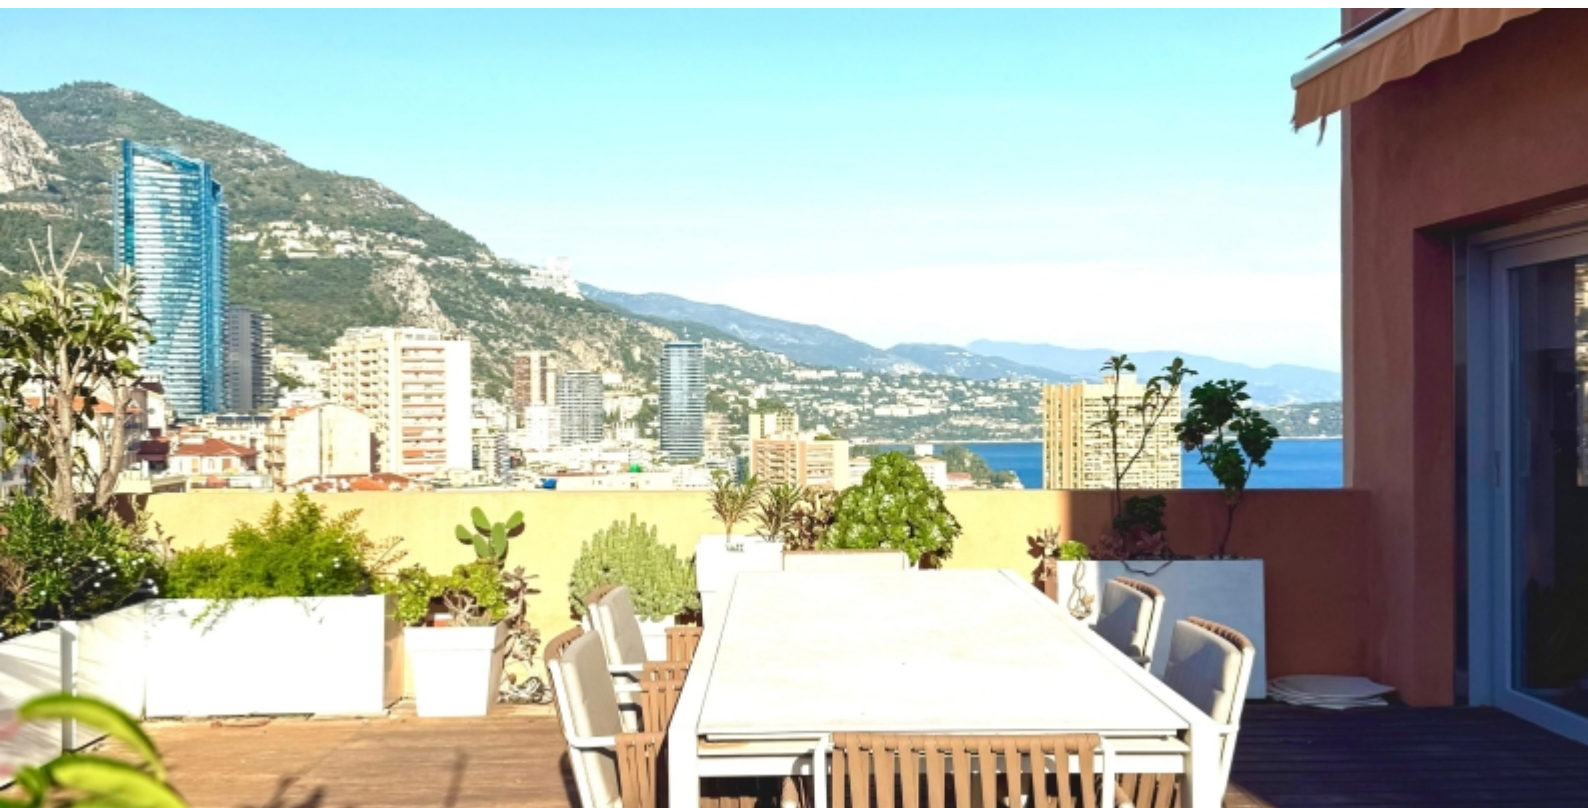

Superbe Penthouse en Duplex - LIMITROPHE MONACO