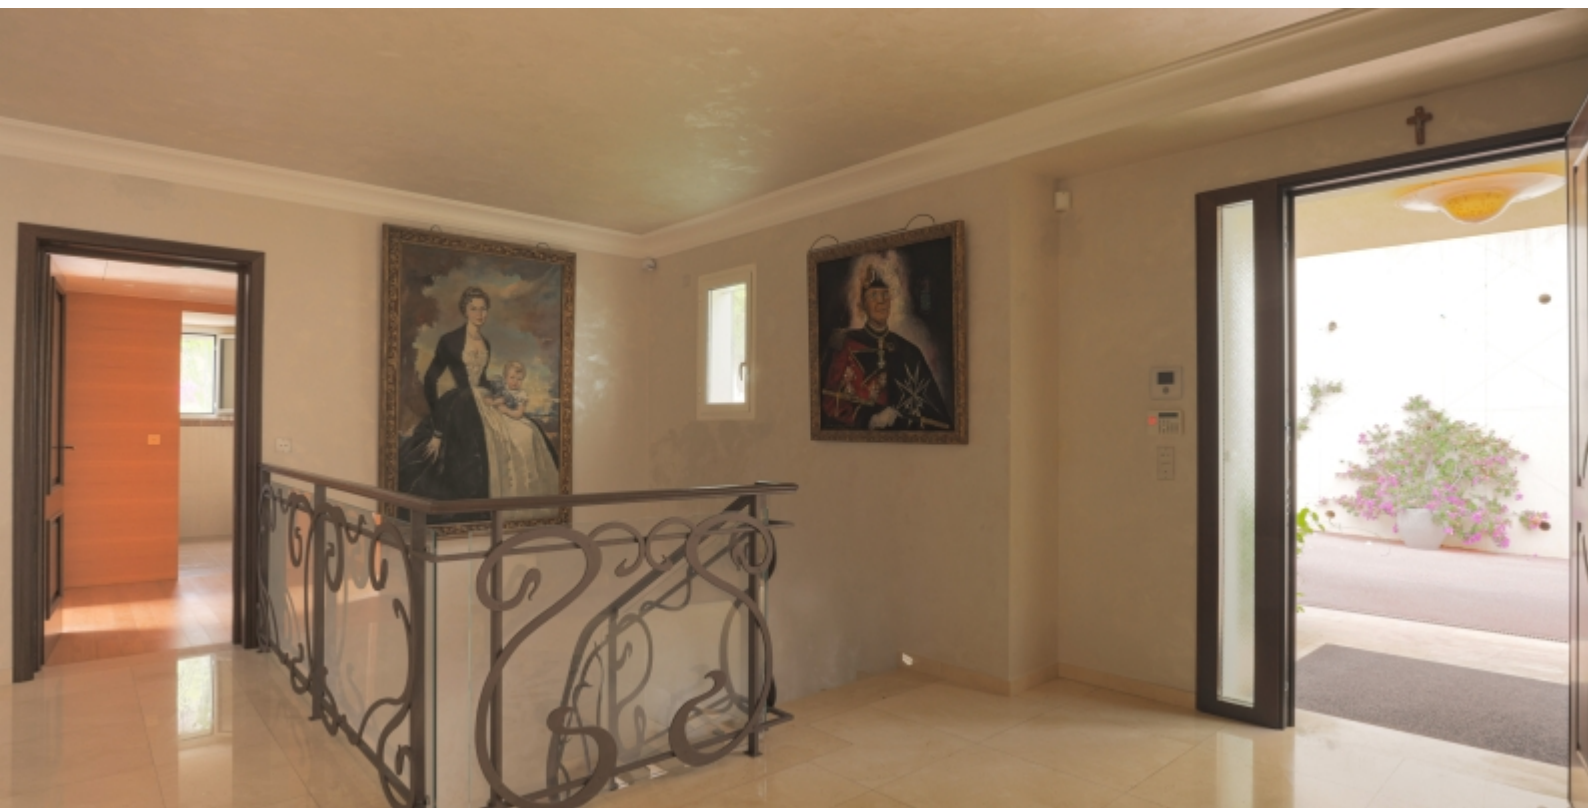

MARIE-CLAIRE

ROQUEBRUNE-CAP-MARTIN

Magnifique Villa - Domaine privé - Vue mer - Roquebrune Cap Martin