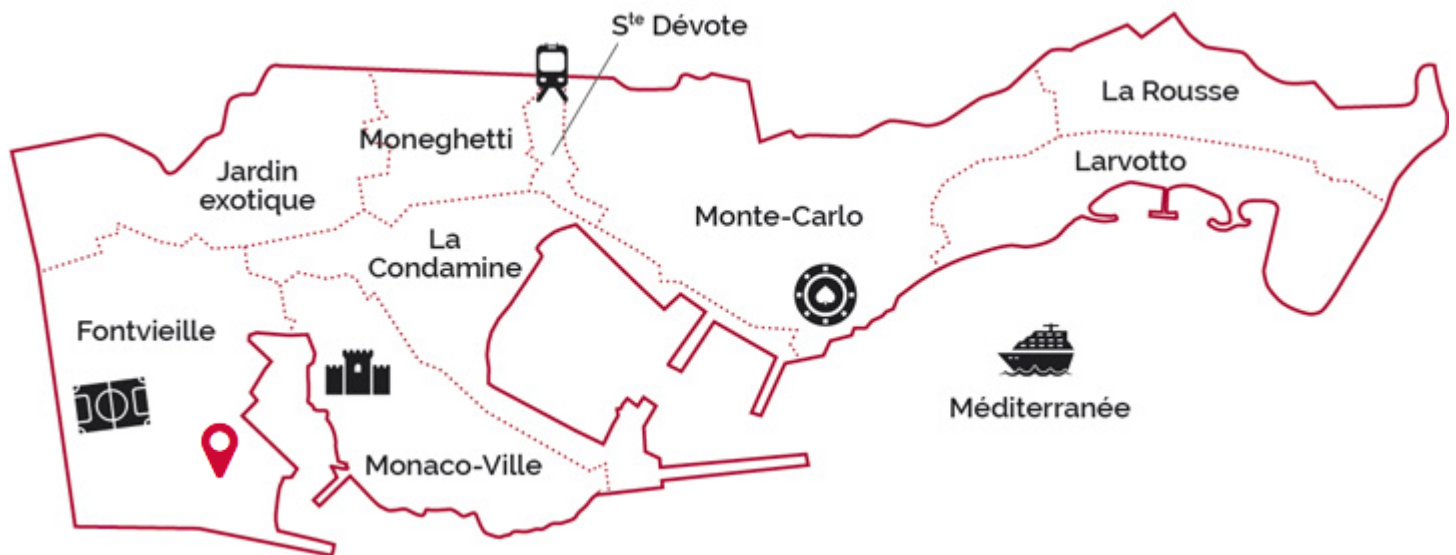

LOCAL COMMERCIAL AU COEUR DE FONTVIEILLE

legal Ce document ne fait partie d'aucune offre ou contrat. Le descriptif et les plans ne sont donnés qu'à titre indicatif et leur exactitude n'est pas garantie. Il est précisé que les surfaces et mesures commercialisables à Monaco sont au nu extérieur des murs de façades et à l'entraxe des murs délimitant les parties communes de l'immeuble, cloisons gaines et porteurs inclus ainsi que les surfaces privatives extérieures. Les photographies ne montrent que certaines parties de la propriété à la date de leurs prises. L'offre de vente est valable sauf en cas de vente, retrait de vente ou de changements de prix ou d'autres conditions, sans avis préalable.