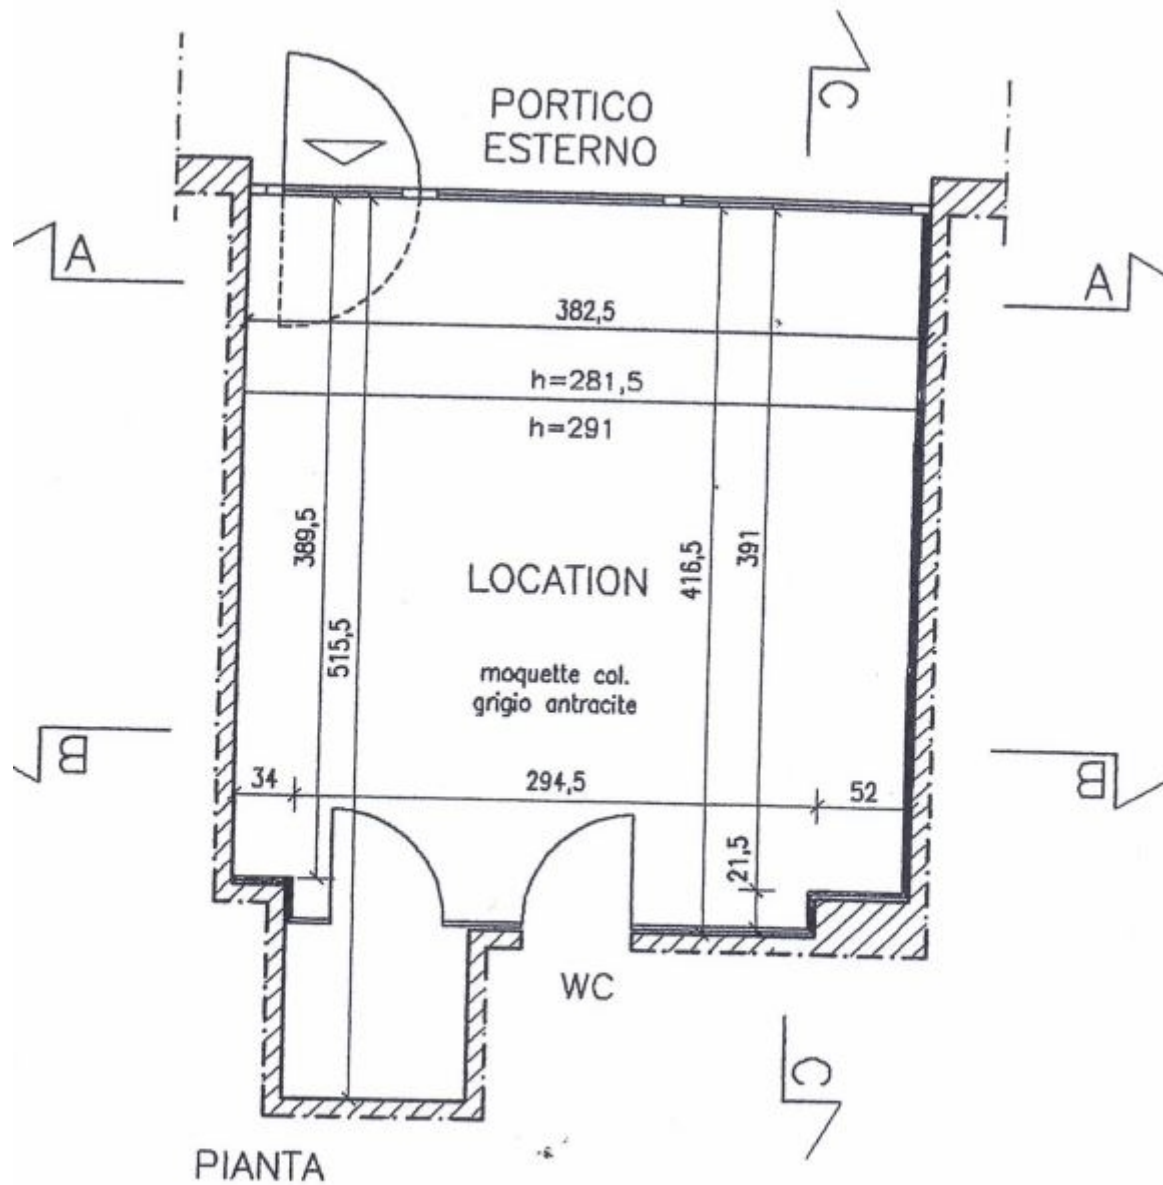

D'une surface totale de 19 M2, ils se composent de : une pièce principale, un WC et des placards.

Usage : local commercial/bureau administratif.

REF: VM2288

CARACTÉRISTIQUES

*19 m²

Excellent état

Vue placette

*surface commercialisable

Ce document ne fait partie d'aucune offre ou contrat. Le descriptif et les plans ne sont donnés qu'à titre indicatif et leur exactitude n'est pas garantie. Il est précisé que les surfaces et mesures commercialisables à Monaco sont au nu extérieur des murs de façades et à l'entraxe des murs délimitant les parties communes de l'immeuble, cloisons gaines et porteurs inclus ainsi que les surfaces privatives extérieures. Les photographies ne montrent que certaines parties de la propriété à la date de leurs prises. L'offre de vente est valable sauf en cas de vente, retrait de vente ou de changements de prix ou d'autres conditions, sans avis préalable.

BUREAUX ADMINISTRATIFS AU COEUR DE FONTVIEILLE

BUREAUX ADMINISTRATIFS AU COEUR DE FONTVIEILLE

legal Ce document ne fait partie d'aucune offre ou contrat. Le descriptif et les plans ne sont donnés qu'à titre indicatif et leur exactitude n'est pas garantie. Il est précisé que les surfaces et mesures commercialisables à Monaco sont au nu extérieur des murs de façades et à l'entraxe des murs délimitant les parties communes de l'immeuble, cloisons gaines et porteurs inclus ainsi que les surfaces privatives extérieures. Les photographies ne montrent que certaines parties de la propriété à la date de leurs prises. L'offre de vente est valable sauf en cas de vente, retrait de vente ou de changements de prix ou d'autres conditions, sans avis préalable.