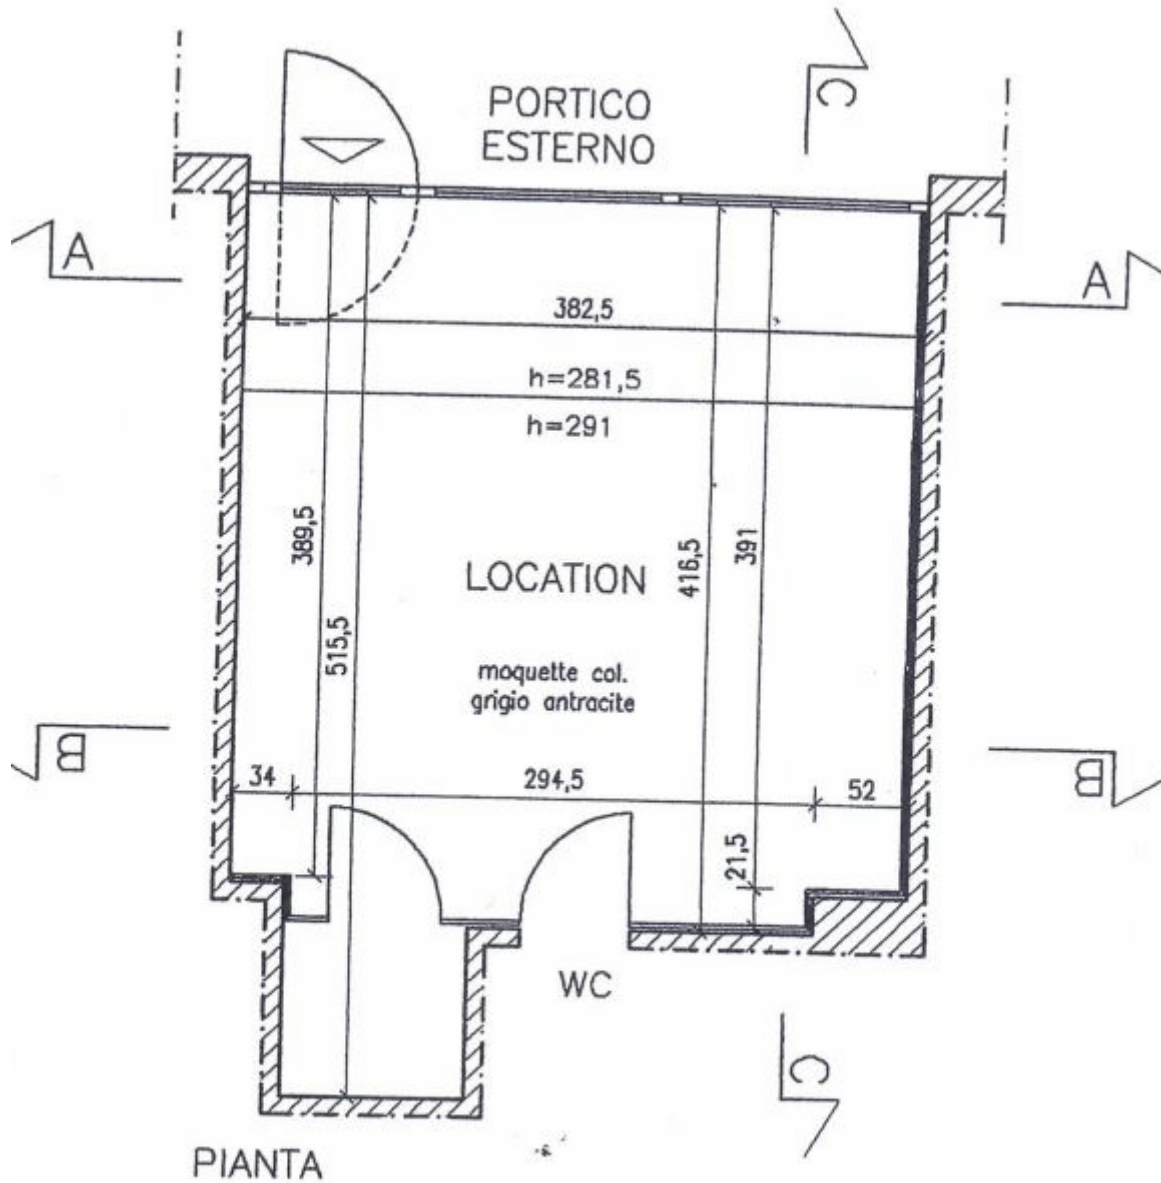

### VISITE GUIDEE :

BUREAUX ADMINISTRATIFS avec belle vitrine situés dans une petite résidence de Fontvieille Village, surplombant la placette. Proximité de restaurants et toutes commodités.

D'une surface totale de 19 M2, ils se composent de : une pièce principale, un WC et des placards.

Usage : local commercial/bureau administratif.

**REF: VM2288**

### CARACTÉRISTIQUES

\*19 m<sup>2</sup>

Excellent état

Vue placette

\*surface commercialisable

Ce document ne fait partie d'aucune offre ou contrat. Le descriptif et les plans ne sont donnés qu'à titre indicatif et leur exactitude n'est pas garantie. Il est précisé que les surfaces et mesures commercialisables à Monaco sont au nu extérieur des murs de façades et à l'entraxe des murs délimitant les parties communes de l'immeuble, cloisons gaines et porteurs inclus ainsi que les surfaces privatives extérieures. Les photographies ne montrent que certaines parties de la propriété à la date de leurs prises. L'offre de vente est valable sauf en cas de vente, retrait de vente ou de changements de prix ou d'autres conditions, sans avis préalable.

BUREAUX ADMINISTRATIFS AU COEUR DE FONTVIEILLE

BUREAUX ADMINISTRATIFS AU COEUR DE FONTVIEILLE

legal Ce document ne fait partie d'aucune offre ou contrat. Le descriptif et les plans ne sont donnés qu'à titre indicatif et leur exactitude n'est pas garantie. Il est précisé que les surfaces et mesures commercialisables à Monaco sont au nu extérieur des murs de façades et à l'entraxe des murs délimitant les parties communes de l'immeuble, cloisons gaines et porteurs inclus ainsi que les surfaces privatives extérieures. Les photographies ne montrent que certaines parties de la propriété à la date de leurs prises. L'offre de vente est valable sauf en cas de vente, retrait de vente ou de changements de prix ou d'autres conditions, sans avis préalable.