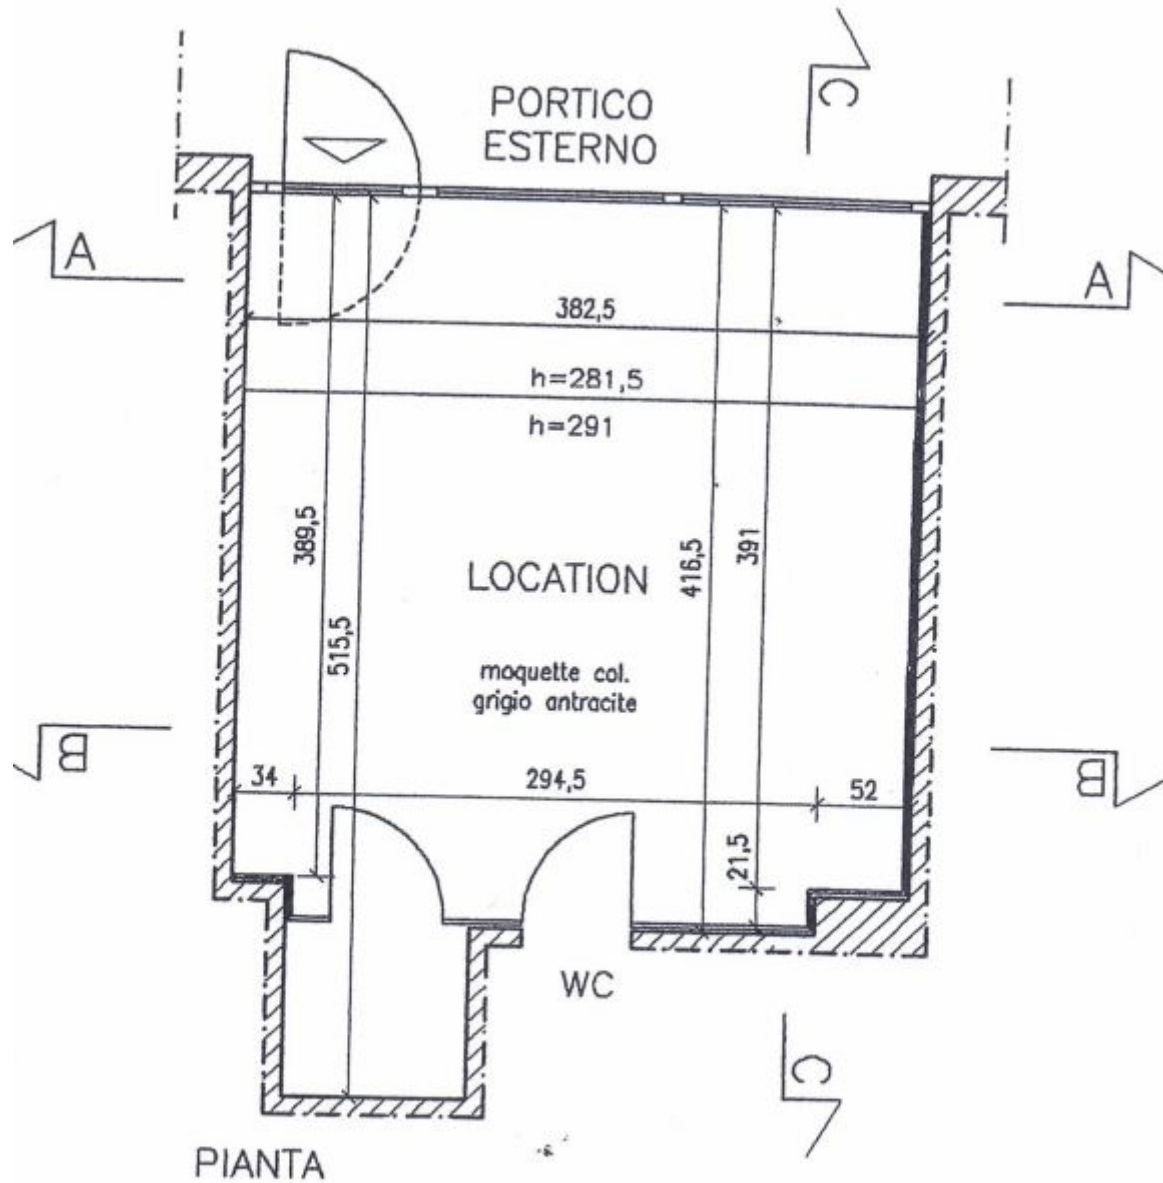

### VISITE GUIDÉE :

BUREAUX ADMINISTRATIFS avec belle vitrine situés dans une petite résidence de Fontvieille Village, surplombant la placette. Proximité de restaurants et toutes commodités.

D'une surface totale de 19 M2, ils se composent de : une pièce principale, un WC et des placards.

Usage : local commercial/bureau administratif.

**REF: VM2288**

### CARACTÉRISTIQUES

\*19 m<sup>2</sup>

Excellent état

Vue placette

\*surface commercialisable

Ce document ne fait partie d'aucune offre ou contrat. Le descriptif et les plans ne sont donnés qu'à titre indicatif et leur exactitude n'est pas garantie. Il est précisé que les surfaces et mesures commercialisables à Monaco sont au nu extérieur des murs de façades et à l'entraxe des murs délimitant les parties communes de l'immeuble, cloisons gaines et porteurs inclus ainsi que les surfaces privatives extérieures. Les photographies ne montrent que certaines parties de la propriété à la date de leurs prises. L'offre de vente est valable sauf en cas de vente, retrait de vente ou de changements de prix ou d'autres conditions, sans avis préalable.

BUREAUX ADMINISTRATIFS AU COEUR DE FONTVIEILLE

BUREAUX ADMINISTRATIFS AU COEUR DE FONTVIEILLE

legal Ce document ne fait partie d'aucune offre ou contrat. Le descriptif et les plans ne sont donnés qu'à titre indicatif et leur exactitude n'est pas garantie. Il est précisé que les surfaces et mesures commercialisables à Monaco sont au nu extérieur des murs de façades et à l'entraxe des murs délimitant les parties communes de l'immeuble, cloisons gaines et porteurs inclus ainsi que les surfaces privatives extérieures. Les photographies ne montrent que certaines parties de la propriété à la date de leurs prises. L'offre de vente est valable sauf en cas de vente, retrait de vente ou de changements de prix ou d'autres conditions, sans avis préalable.