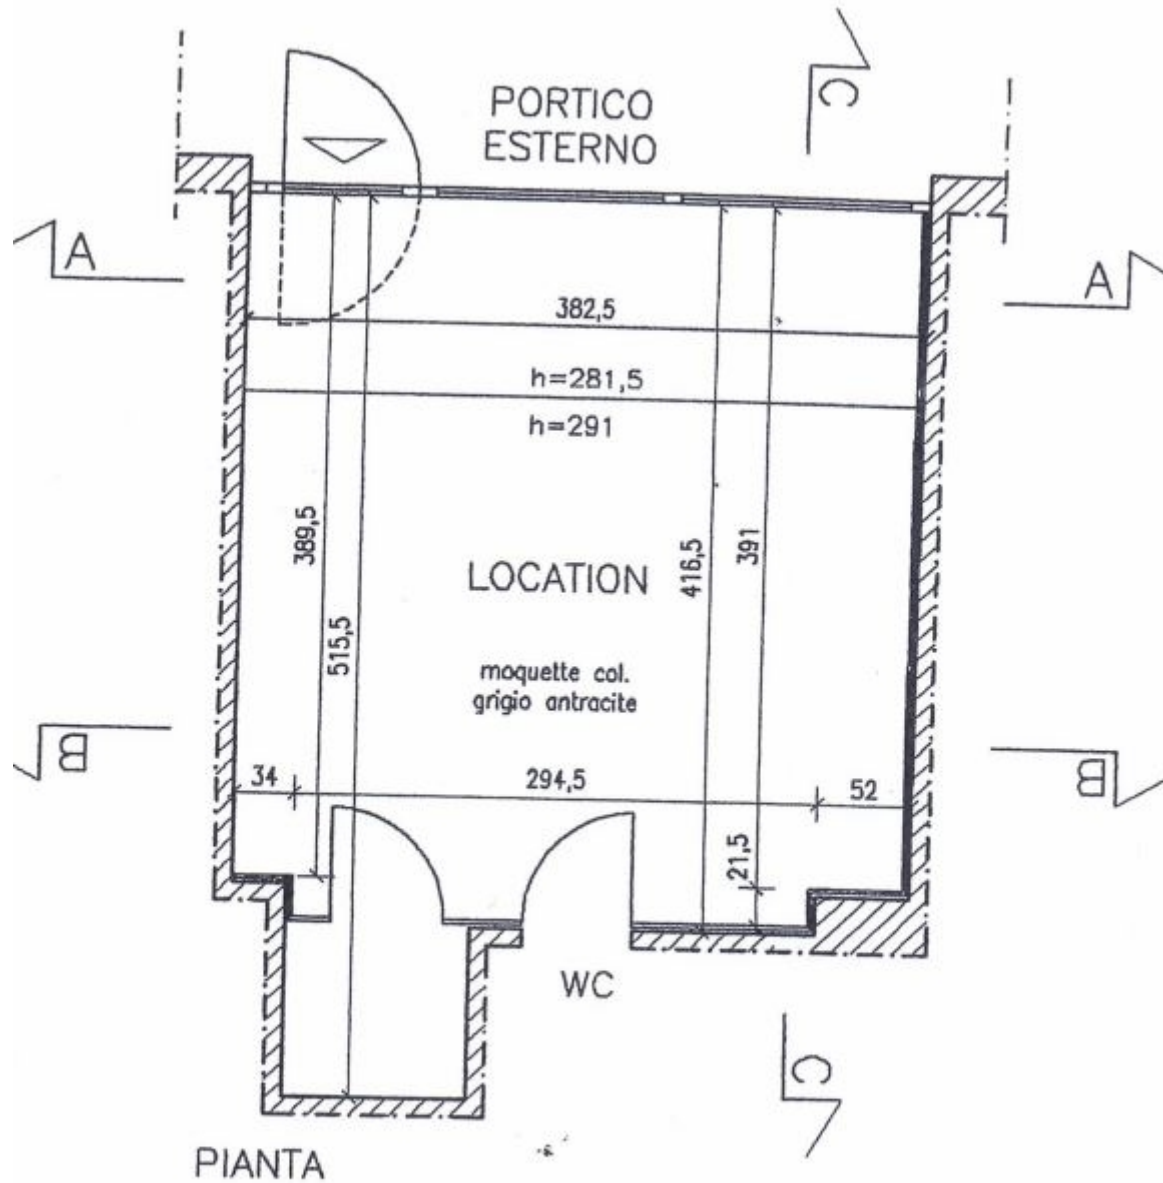

D'une surface totale de 19 M2, ils se composent de : une pièce principale, un WC et des placards.

Usage : local commercial/bureau administratif.

REF: VM2288

CARACTÉRISTIQUES

*19 m²

Excellent état

Vue placette

*surface commercialisable

Ce document ne fait partie d'aucune offre ou contrat. Le descriptif et les plans ne sont donnés qu'à titre indicatif et leur exactitude n'est pas garantie. Il est précisé que les surfaces et mesures commercialisables à Monaco sont au nu extérieur des murs de façades et à l'entraxe des murs délimitant les parties communes de l'immeuble, cloisons gaines et porteurs inclus ainsi que les surfaces privatives extérieures. Les photographies ne montrent que certaines parties de la propriété à la date de leurs prises. L'offre de vente est valable sauf en cas de vente, retrait de vente ou de changements de prix ou d'autres conditions, sans avis préalable.

BUREAUX ADMINISTRATIFS AU COEUR DE FONTVIEILLE

BUREAUX ADMINISTRATIFS AU COEUR DE FONTVIEILLE

legal Ce document ne fait partie d'aucune offre ou contrat. Le descriptif et les plans ne sont donnés qu'à titre indicatif et leur exactitude n'est pas garantie. Il est précisé que les surfaces et mesures commercialisables à Monaco sont au nu extérieur des murs de façades et à l'entraxe des murs délimitant les parties communes de l'immeuble, cloisons gaines et porteurs inclus ainsi que les surfaces privatives extérieures. Les photographies ne montrent que certaines parties de la propriété à la date de leurs prises. L'offre de vente est valable sauf en cas de vente, retrait de vente ou de changements de prix ou d'autres conditions, sans avis préalable.