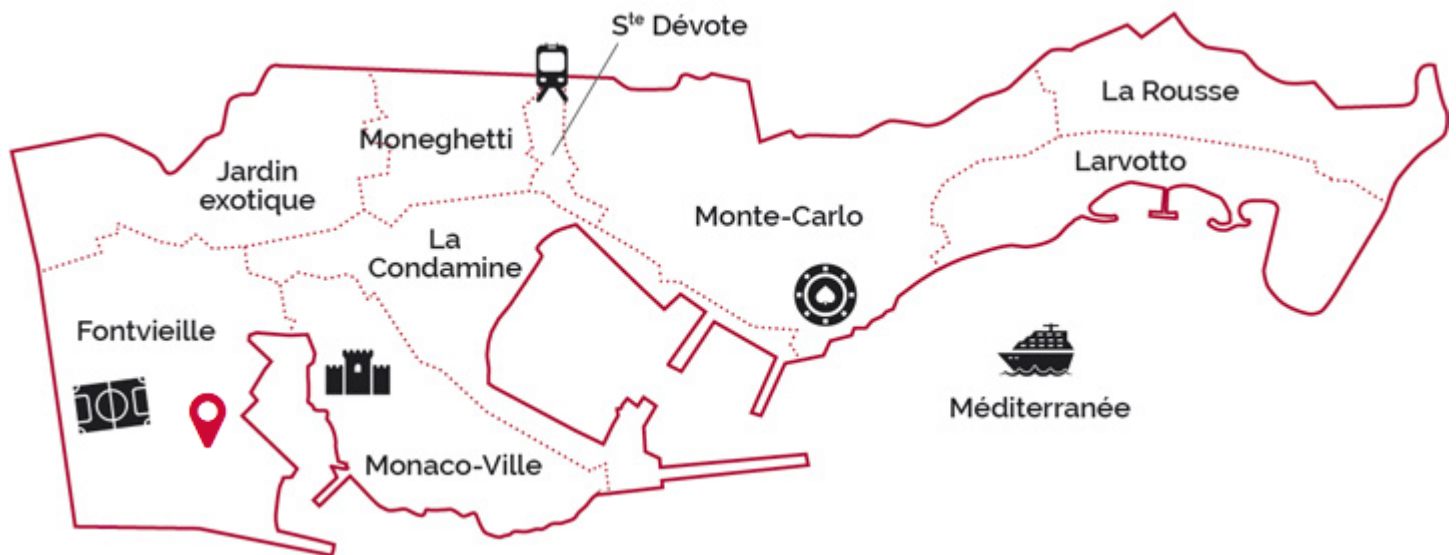

BUREAUX ADMINISTRATIFS AU COEUR DE FONTVIEILLE

legal Ce document ne fait partie d'aucune offre ou contrat. Le descriptif et les plans ne sont donnés qu'à titre indicatif et leur exactitude n'est pas garantie. Il est précisé que les surfaces et mesures commercialisables à Monaco sont au nu extérieur des murs de façades et à l'entraxe des murs délimitant les parties communes de l'immeuble, cloisons gaines et porteurs inclus ainsi que les surfaces privatives extérieures. Les photographies ne montrent que certaines parties de la propriété à la date de leurs prises. L'offre de vente est valable sauf en cas de vente, retrait de vente ou de changements de prix ou d'autres conditions, sans avis préalable.