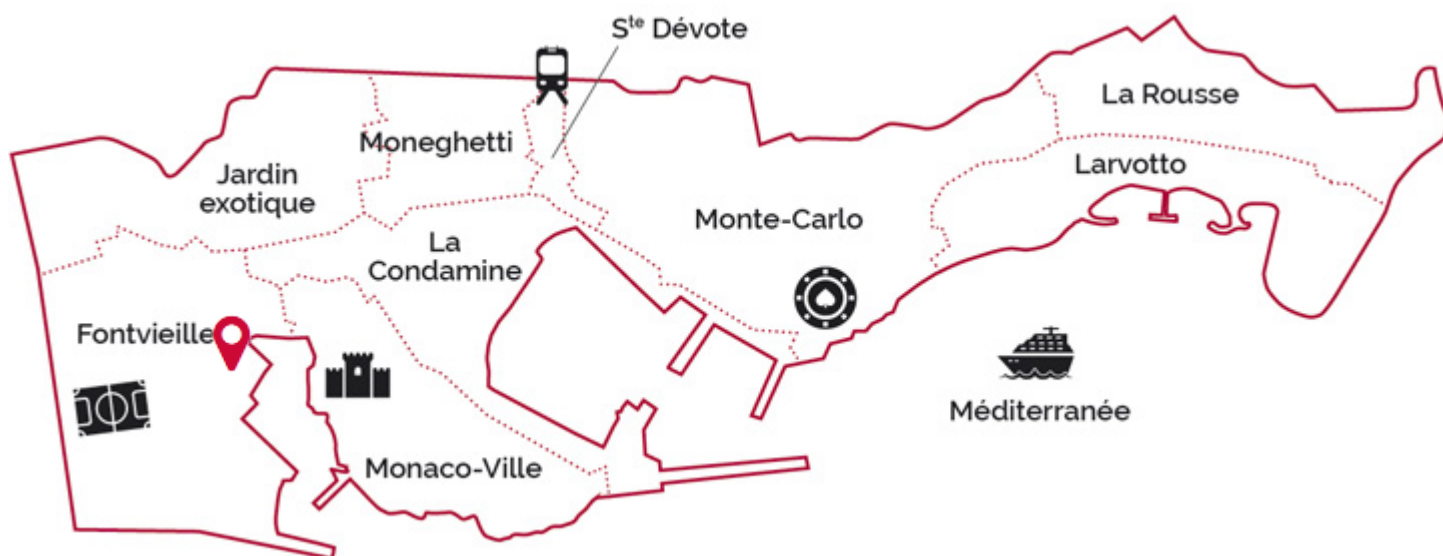

LOCAL COMMERCIAL AU COEUR DE FONTVIEILLE

legal Ce document ne fait partie d'aucune offre ou contrat. Le descriptif et les plans ne sont donnés qu'à titre indicatif et leur exactitude n'est pas garantie. Il est précisé que les surfaces et mesures commercialisables à Monaco sont au nu extérieur des murs de façades et à l'entraxe des murs délimitant les parties communes de l'immeuble, cloisons gaines et porteurs inclus ainsi que les surfaces privatives extérieures. Les photographies ne montrent que certaines parties de la propriété à la date de leurs prises. L'offre de vente est valable sauf en cas de vente, retrait de vente ou de changements de prix ou d'autres conditions, sans avis préalable.