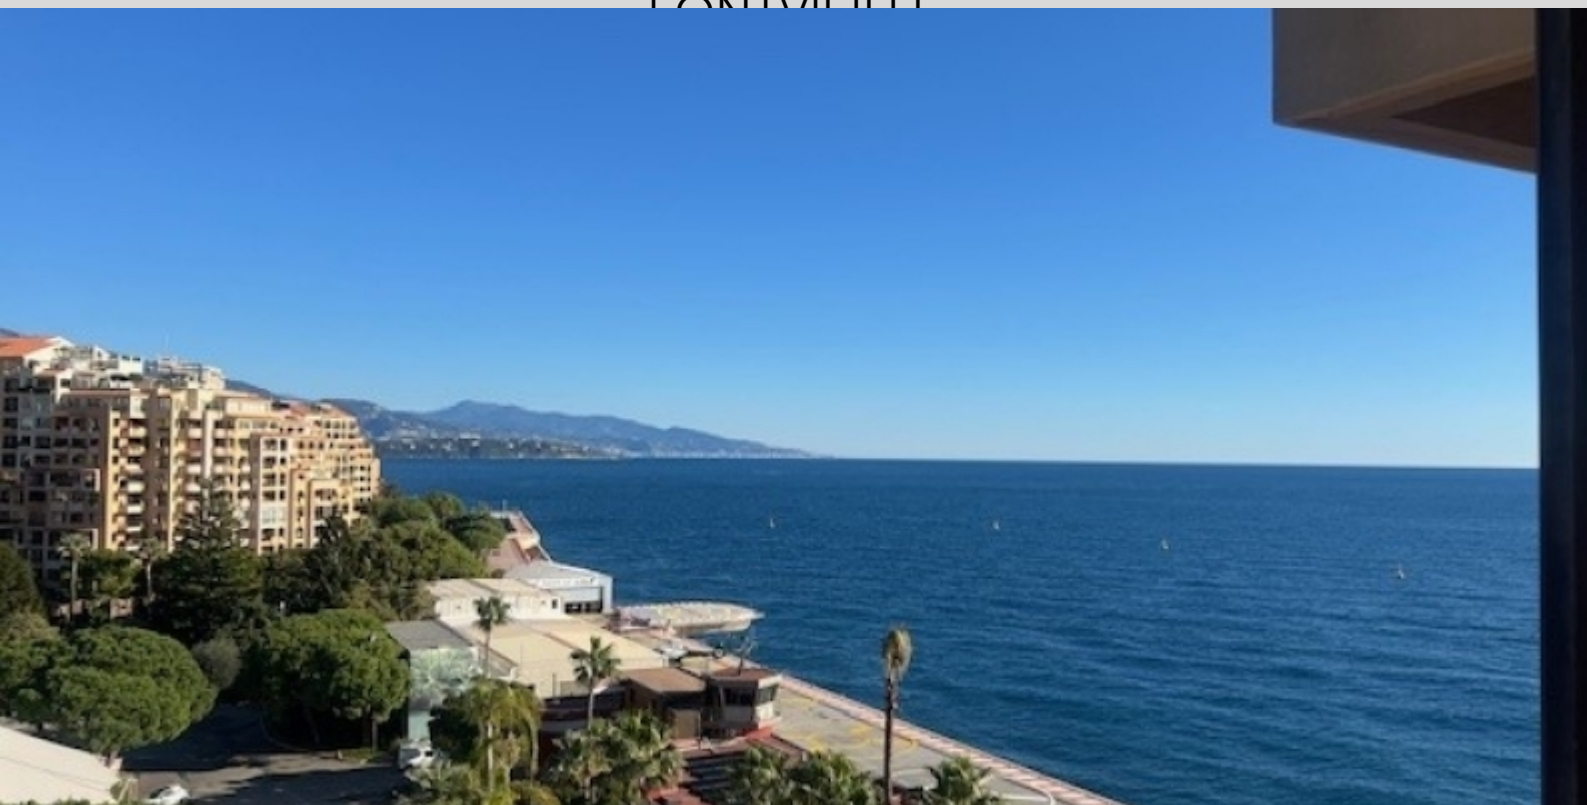

APPARTEMENT DE MAÎTRE DANS UNE RESIDENCE DE GRAND LUXE A  
FONTVIEILLE

37 500 000 €

VISITE GUIDEE :

Magnifique 7 PIECES avec des prestations luxueuses situé dans une résidence de grand luxe à Fontvieille. Conciergerie 24/7, piscine, salle de fitness.

APPARTEMENT DE MAÎTRE DANS UNE RESIDENCE DE GRAND LUXE A FONTVIEILLE

SEASIDE PLAZA

FONTVIEILLE

APPARTEMENT DE MAÎTRE DANS UNE RESIDENCE DE GRAND LUXE A FONTVIEILLE

SEASIDE PLAZA

FONTVIEILLE

APPARTEMENT DE MAÎTRE DANS UNE RESIDENCE DE GRAND LUXE A  
FONTVIEILLE

SEASIDE PLAZA

FONTVIEILLE

APPARTEMENT DE MAÎTRE DANS UNE RESIDENCE DE GRAND LUXE A FONTVIEILLE

APPARTEMENT DE MAÎTRE DANS UNE RESIDENCE DE GRAND LUXE A FONTVIEILLE

SEASIDE PLAZA

FONTVIEILLE

APPARTEMENT DE MAÎTRE DANS UNE RESIDENCE DE GRAND LUXE A FONTVIEILLE