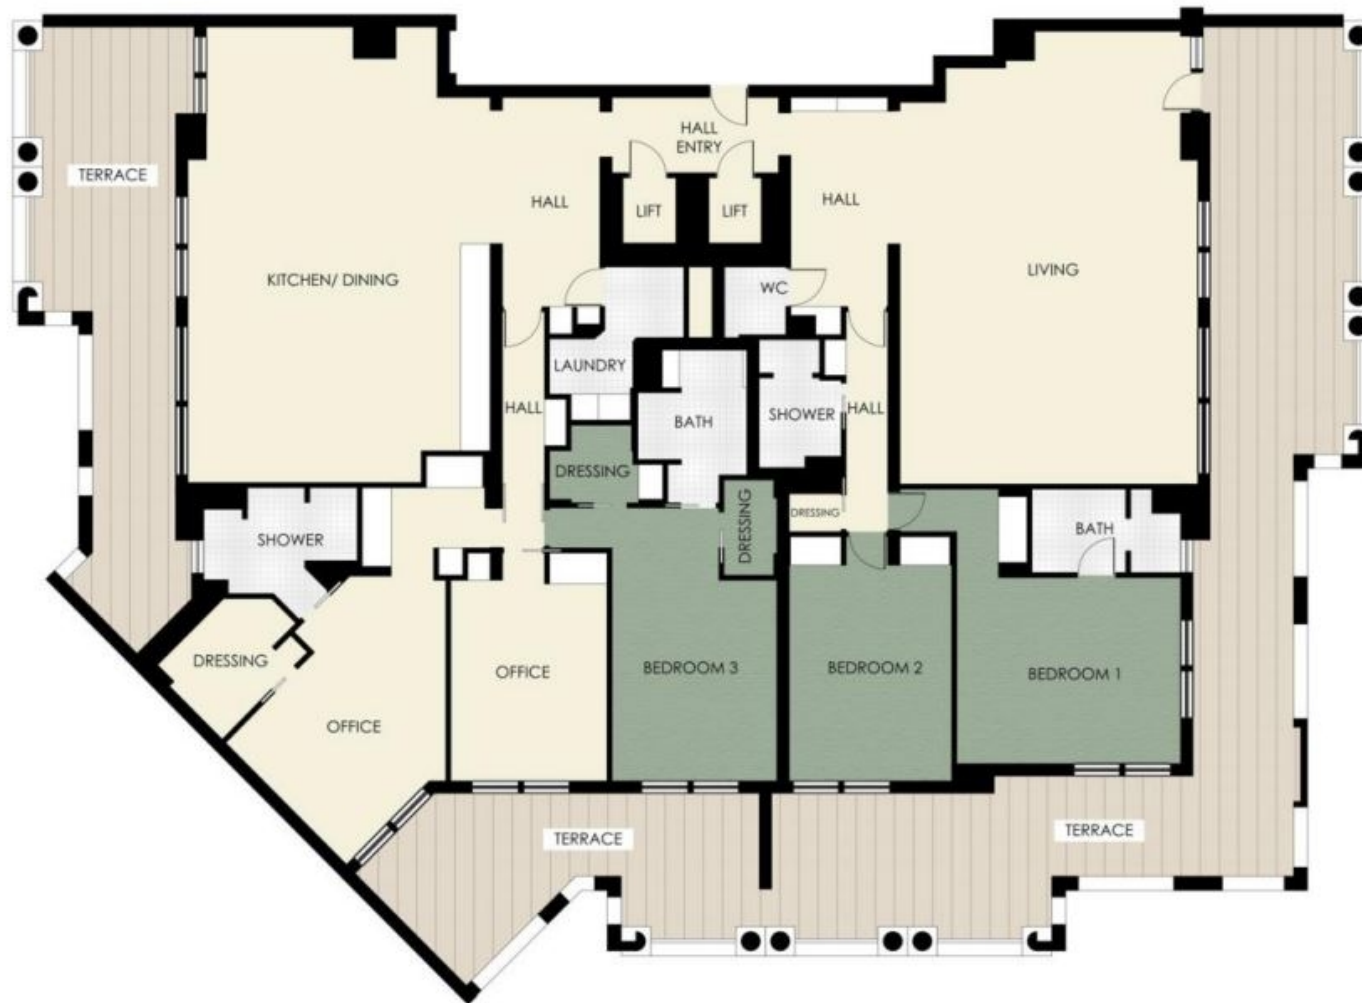

D'une surface totale de 469 M2, se compose de : hall d'entrée, deux grand salons spacieux, quatre chambres chacune avec sa salle de bains ou de douches, un bureau, une cuisine équipée et un toilette invités.

Il jouit de grandes terrasses d'une surface totale de 139 M2 avec vue imprenable sur la mer

Vendu avec deux caves et un emplacement de parking double.

**REF: VM2329**

CARACTÉRISTIQUES

\*469 m<sup>2</sup>

139 m<sup>2</sup>

APPARTEMENT DE MAÎTRE DANS UNE RESIDENCE DE GRAND LUXE A FONTVIEILLE

SEASIDE PLAZA

FONTVIEILLE

APPARTEMENT DE MAÎTRE DANS UNE RESIDENCE DE GRAND LUXE A FONTVIEILLE

SEASIDE PLAZA

FONTVIEILLE

APPARTEMENT DE MAÎTRE DANS UNE RESIDENCE DE GRAND LUXE A  
FONTVIEILLE

SEASIDE PLAZA

FONTVIEILLE

APPARTEMENT DE MAÎTRE DANS UNE RESIDENCE DE GRAND LUXE A FONTVIEILLE

APPARTEMENT DE MAÎTRE DANS UNE RESIDENCE DE GRAND LUXE A FONTVIEILLE

SEASIDE PLAZA

FONTVIEILLE

APPARTEMENT DE MAÎTRE DANS UNE RESIDENCE DE GRAND LUXE A FONTVIEILLE