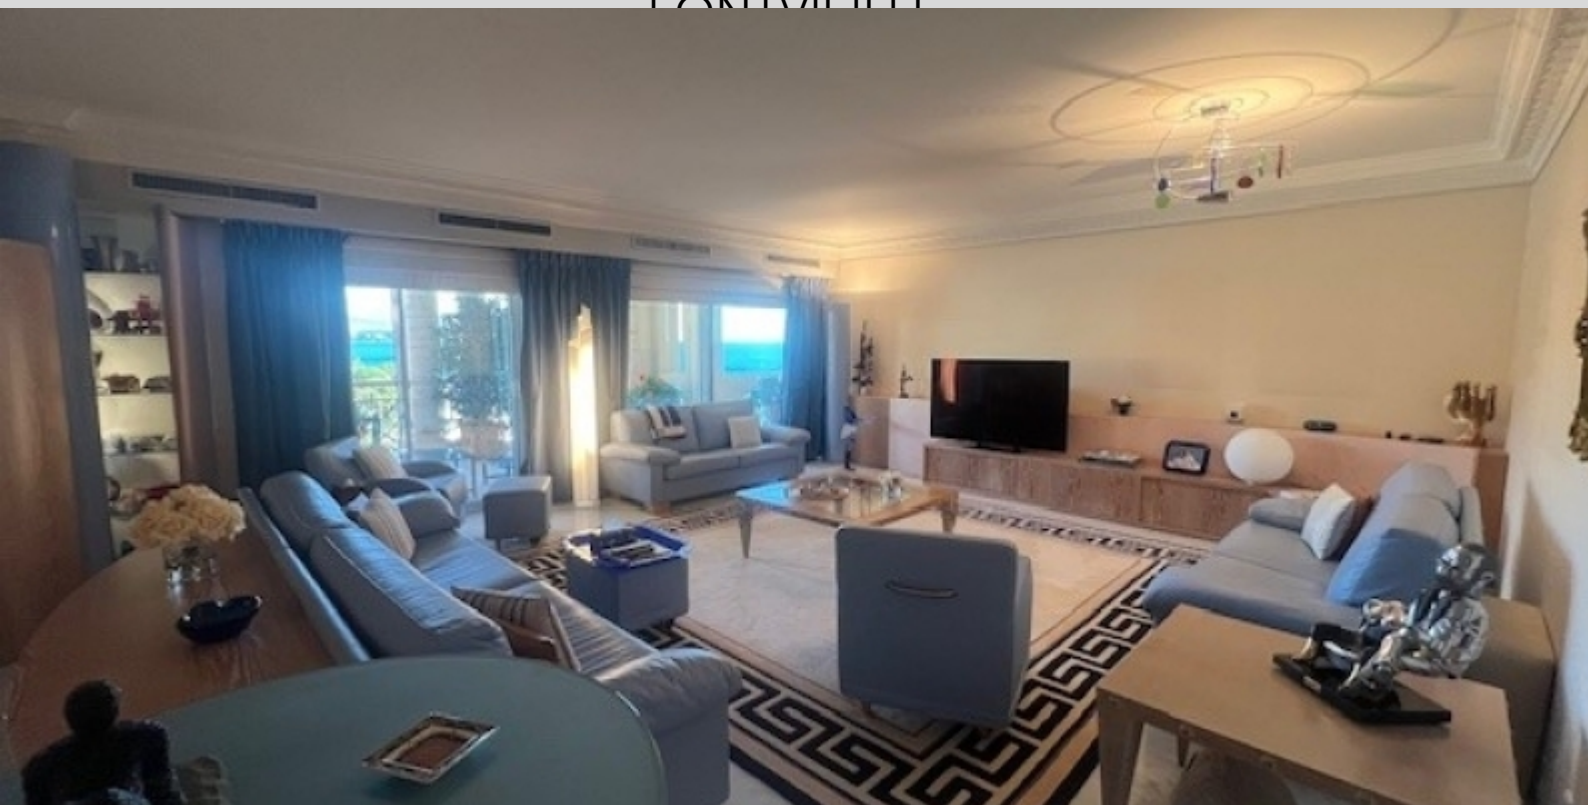

SEASIDE PLAZA

FONTVIEILLE

APPARTEMENT DE MAÎTRE DANS UNE RESIDENCE DE GRAND LUXE A FONTVIEILLE