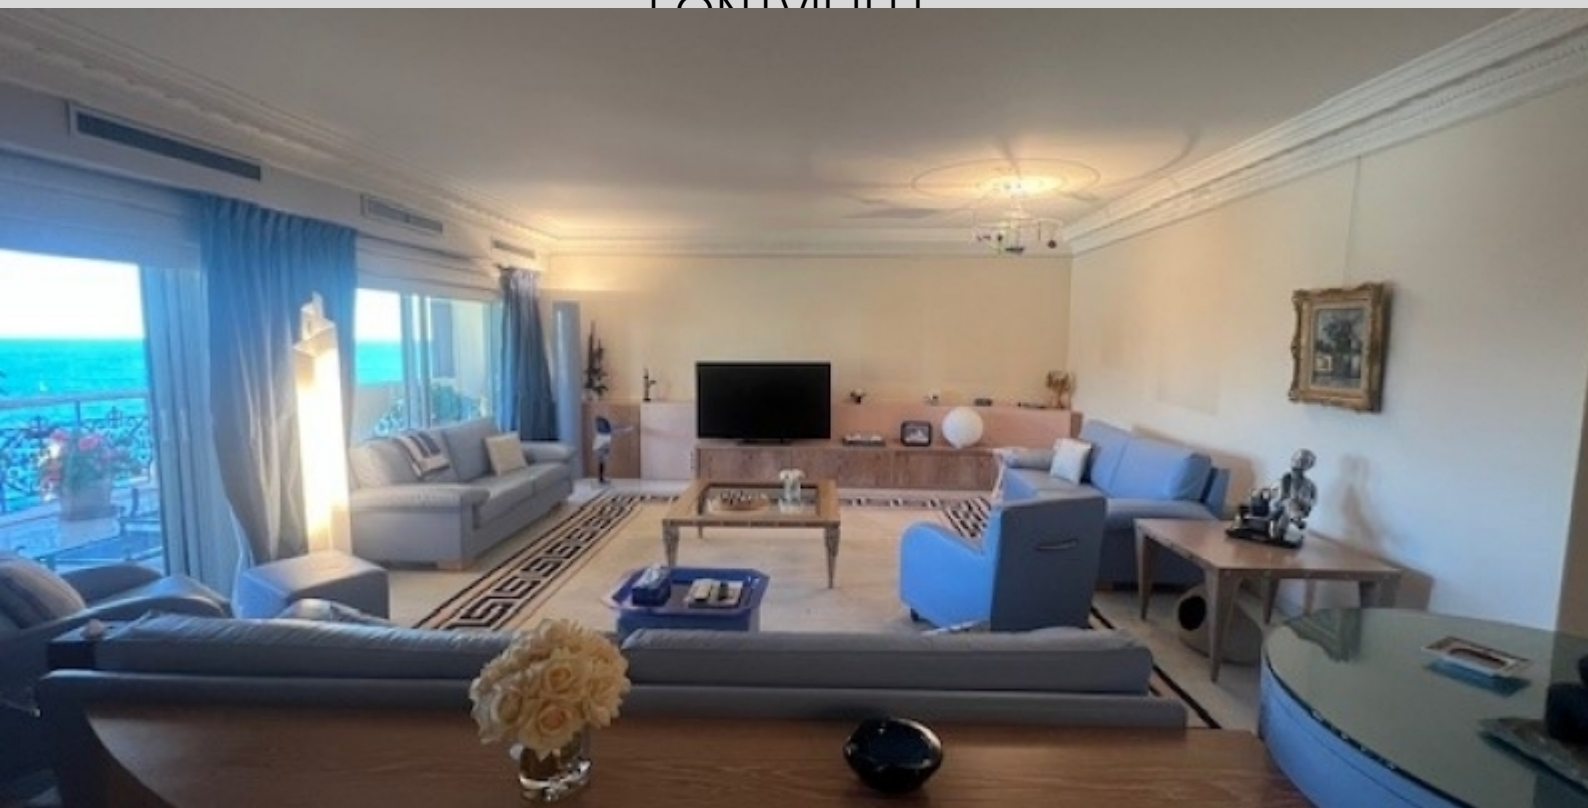

APPARTEMENT DE MAÎTRE DANS UNE RESIDENCE DE GRAND LUXE A  
FONTVIEILLE

37 500 000 €

VISITE GUIDEE :

Magnifique 7 PIECES avec des prestations luxueuses situé dans une résidence de grand luxe à Fontvieille. Conciergerie 24/7, piscine, salle de fitness.

D'une surface totale de 469 M2, se compose de : hall d'entrée, deux grand salons spacieux, quatre chambres chacune avec sa salle de bains ou de douches, un bureau, une cuisine équipée et un toilette invités.

SEASIDE PLAZA

FONTVIEILLE

APPARTEMENT DE MAÎTRE DANS UNE RESIDENCE DE GRAND LUXE A FONTVIEILLE

SEASIDE PLAZA

FONTVIEILLE

APPARTEMENT DE MAÎTRE DANS UNE RESIDENCE DE GRAND LUXE A FONTVIEILLE

SEASIDE PLAZA

FONTVIEILLE

APPARTEMENT DE MAÎTRE DANS UNE RESIDENCE DE GRAND LUXE A FONTVIEILLE

SEASIDE PLAZA

FONTVIEILLE

APPARTEMENT DE MAÎTRE DANS UNE RESIDENCE DE GRAND LUXE A FONTVIEILLE

SEASIDE PLAZA

FONTVIEILLE

APPARTEMENT DE MAÎTRE DANS UNE RESIDENCE DE GRAND LUXE A FONTVIEILLE