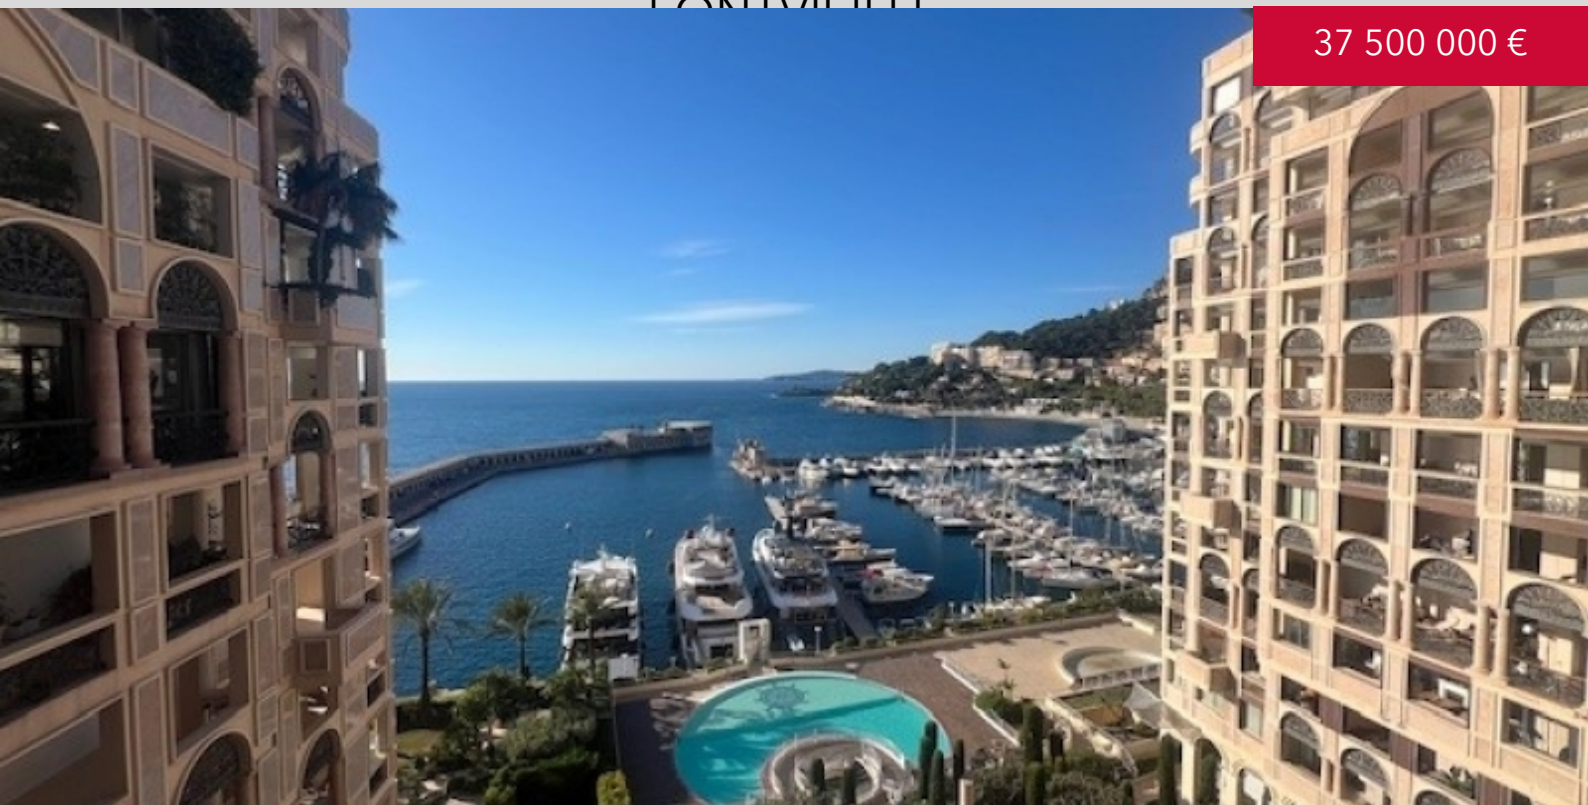

APPARTEMENT DE MAÎTRE DANS UNE RESIDENCE DE GRAND LUXE A  
FONTVIEILLE

37 500 000 €

VISITE GUIDEE :

Magnifique 7 PIECES avec des prestations luxueuses situé dans une résidence de grand luxe à Fontvieille. Conciergerie 24/7, piscine, salle de fitness.

Il jouit de grandes terrasses d'une surface totale de 139 M2 avec vue imprenable sur la mer

Vendu avec deux caves et un emplacement de parking double.

**REF: VM2329**

CARACTÉRISTIQUES

\*469 m<sup>2</sup>

139 m<sup>2</sup>

SEASIDE PLAZA

FONTVIEILLE

APPARTEMENT DE MAÎTRE DANS UNE RESIDENCE DE GRAND LUXE A FONTVIEILLE

SEASIDE PLAZA

FONTVIEILLE

APPARTEMENT DE MAÎTRE DANS UNE RESIDENCE DE GRAND LUXE A FONTVIEILLE

SEASIDE PLAZA

FONTVIEILLE

APPARTEMENT DE MAÎTRE DANS UNE RESIDENCE DE GRAND LUXE A FONTVIEILLE

SEASIDE PLAZA

FONTVIEILLE

APPARTEMENT DE MAÎTRE DANS UNE RESIDENCE DE GRAND LUXE A FONTVIEILLE

SEASIDE PLAZA

FONTVIEILLE

APPARTEMENT DE MAÎTRE DANS UNE RESIDENCE DE GRAND LUXE A FONTVIEILLE