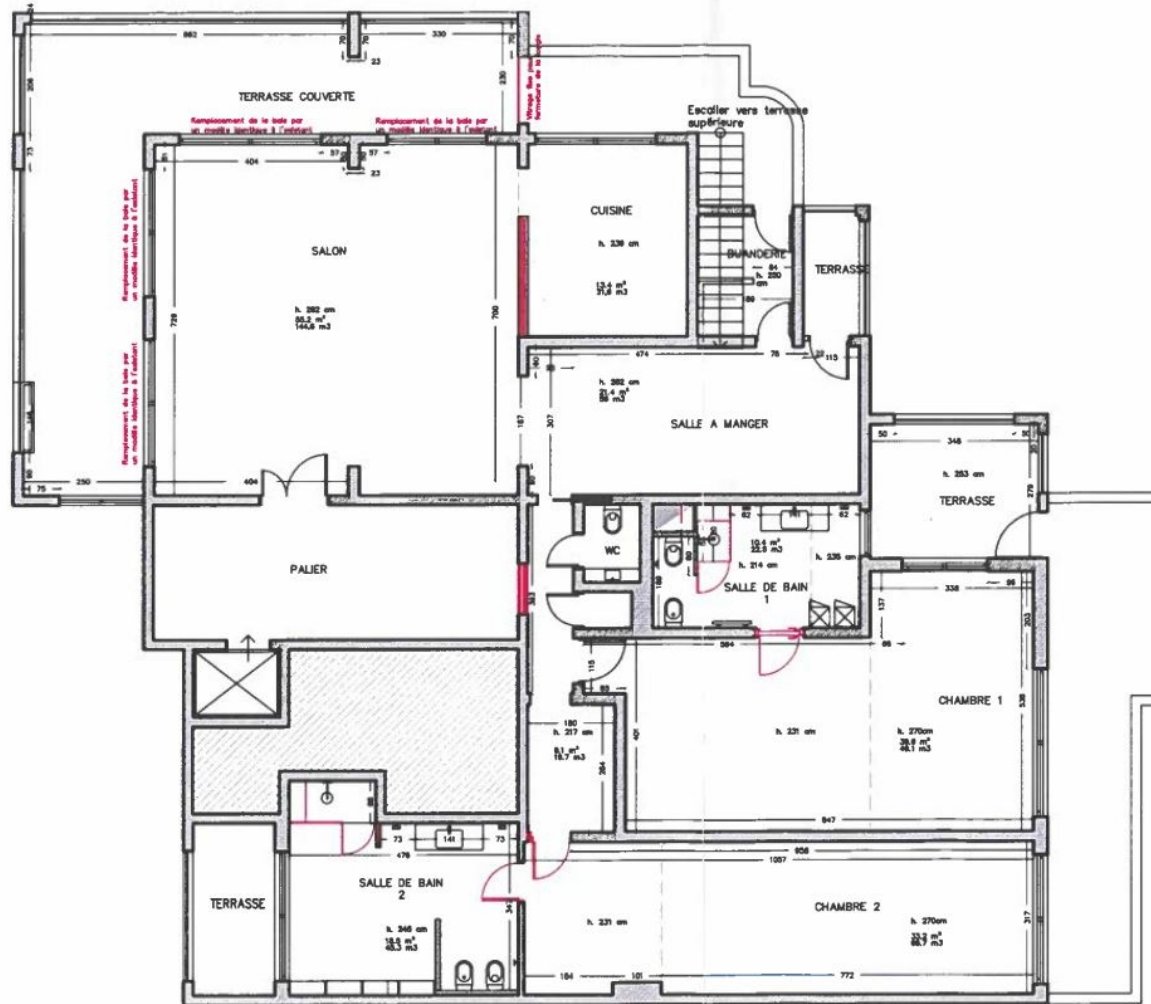

RARE : PENTHOUSE AVEC PISCINE PRIVATIVE