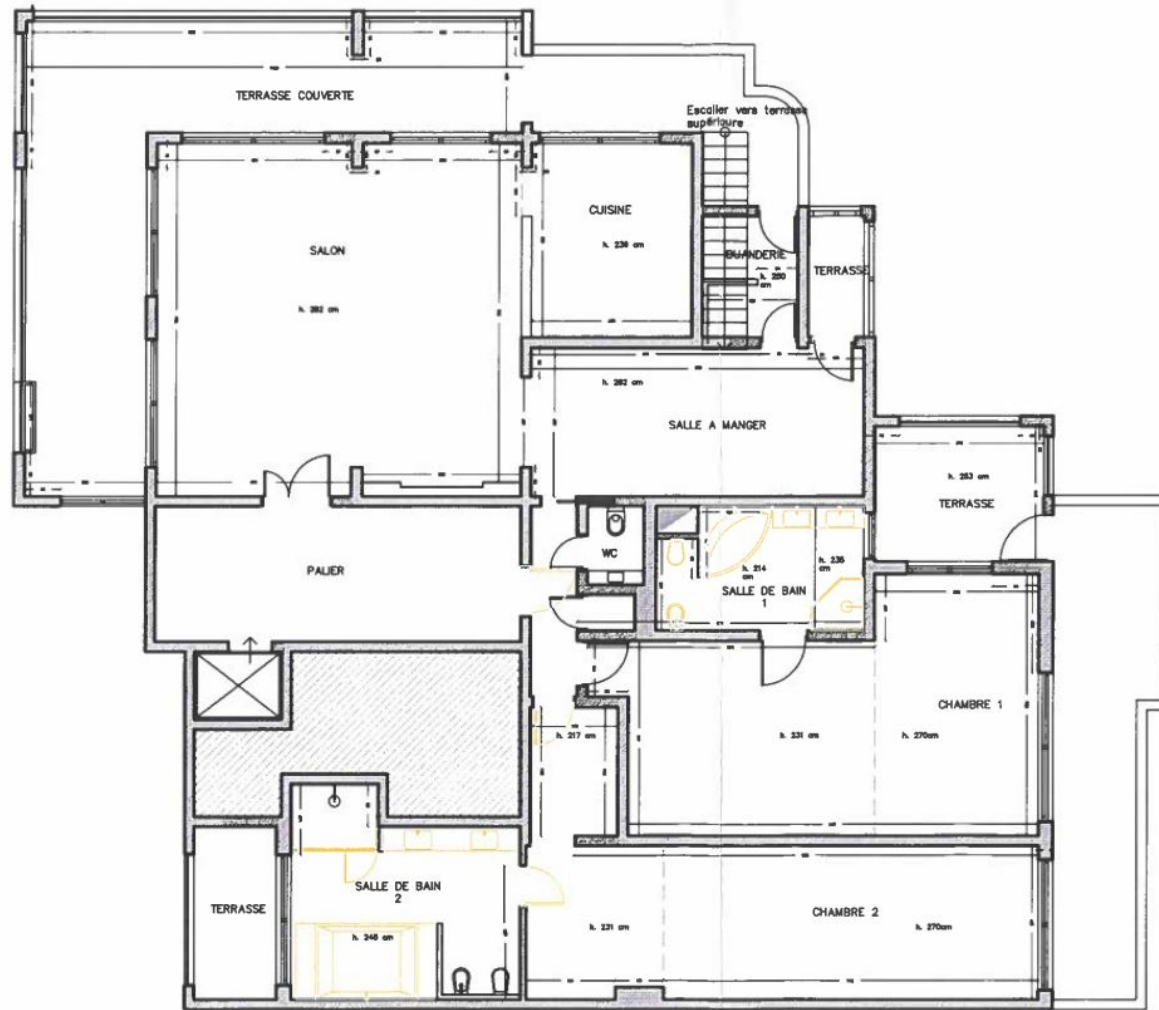

RARE : PENTHOUSE AVEC PISCINE PRIVATIVE