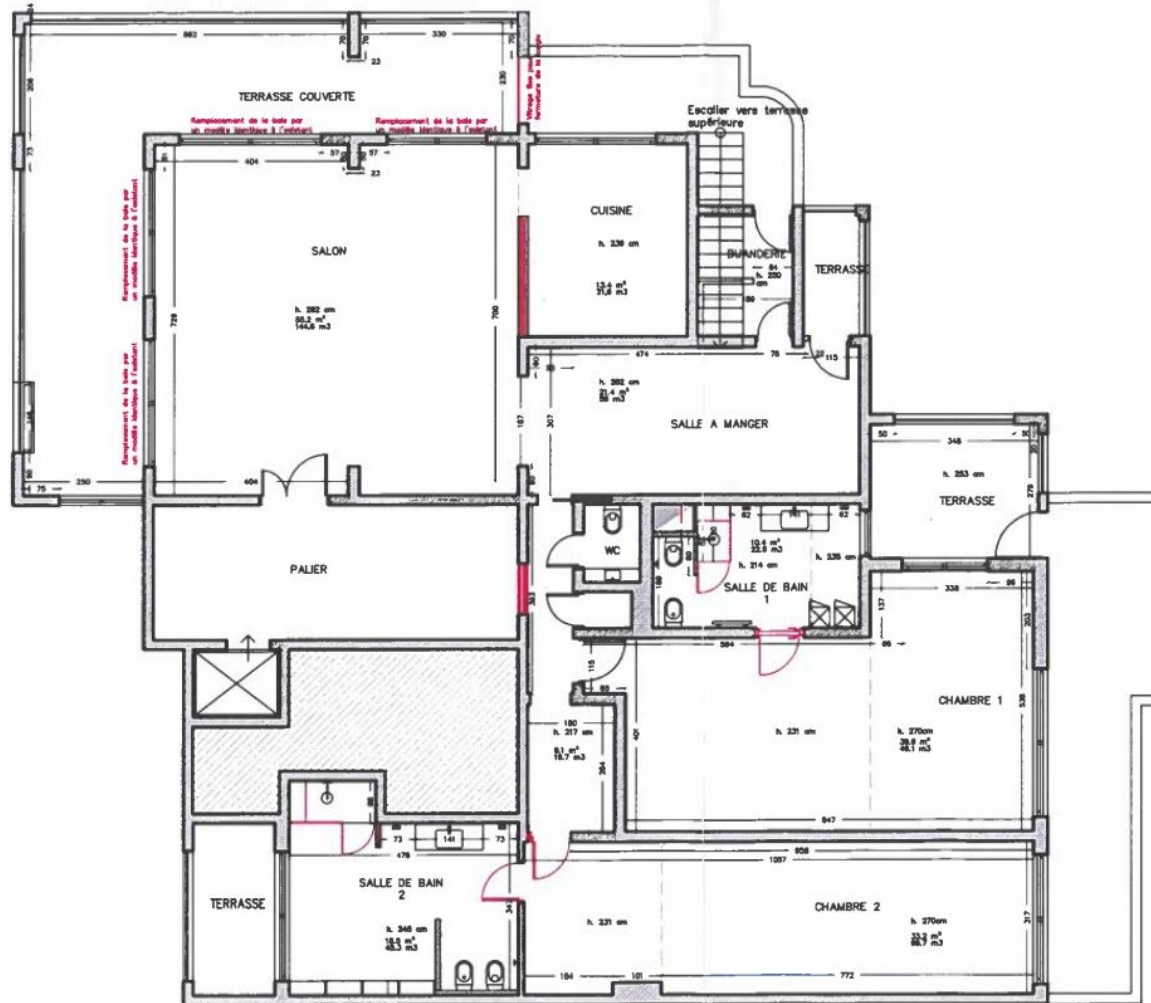

RARE : PENTHOUSE AVEC PISCINE PRIVATIVE