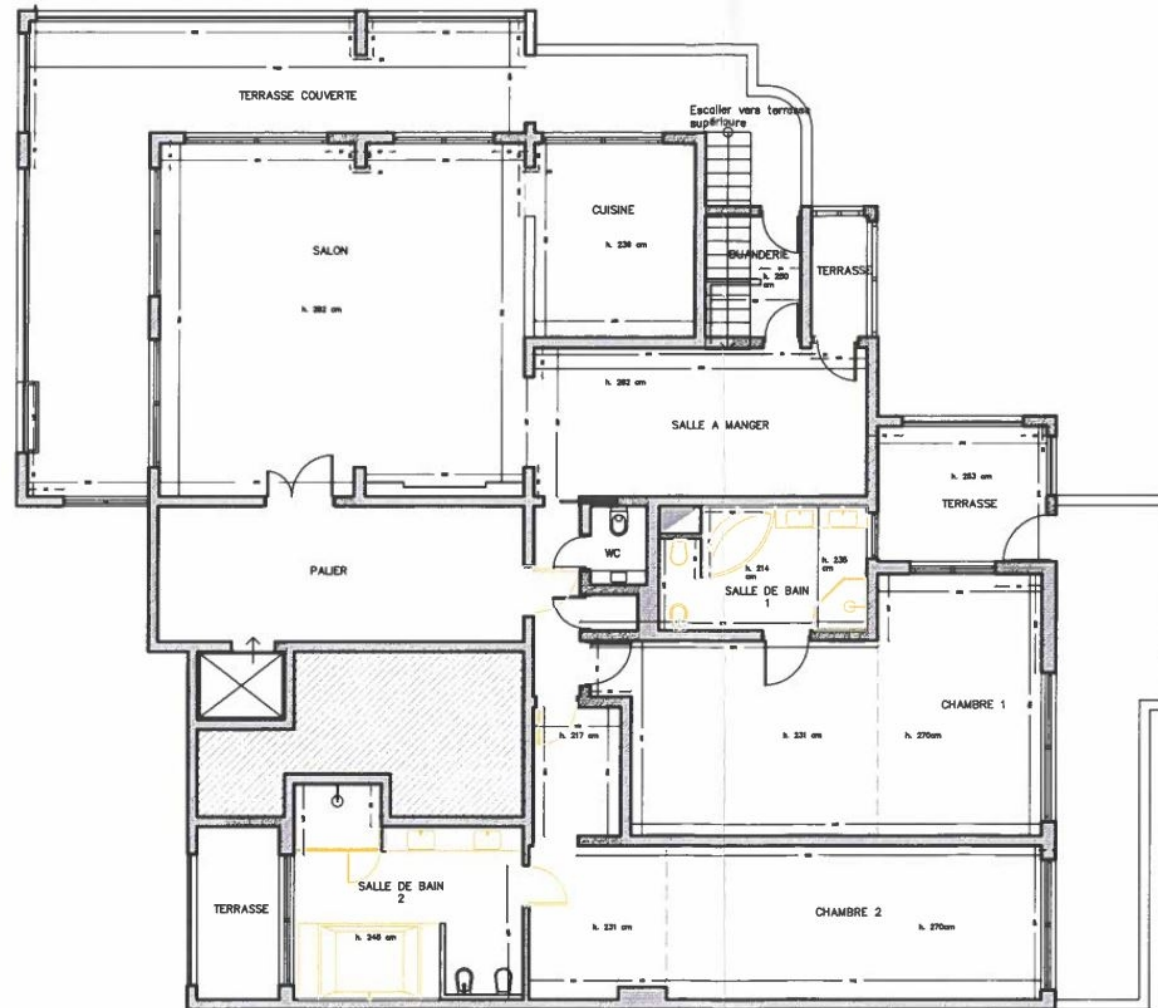

RARE : PENTHOUSE AVEC PISCINE PRIVATIVE