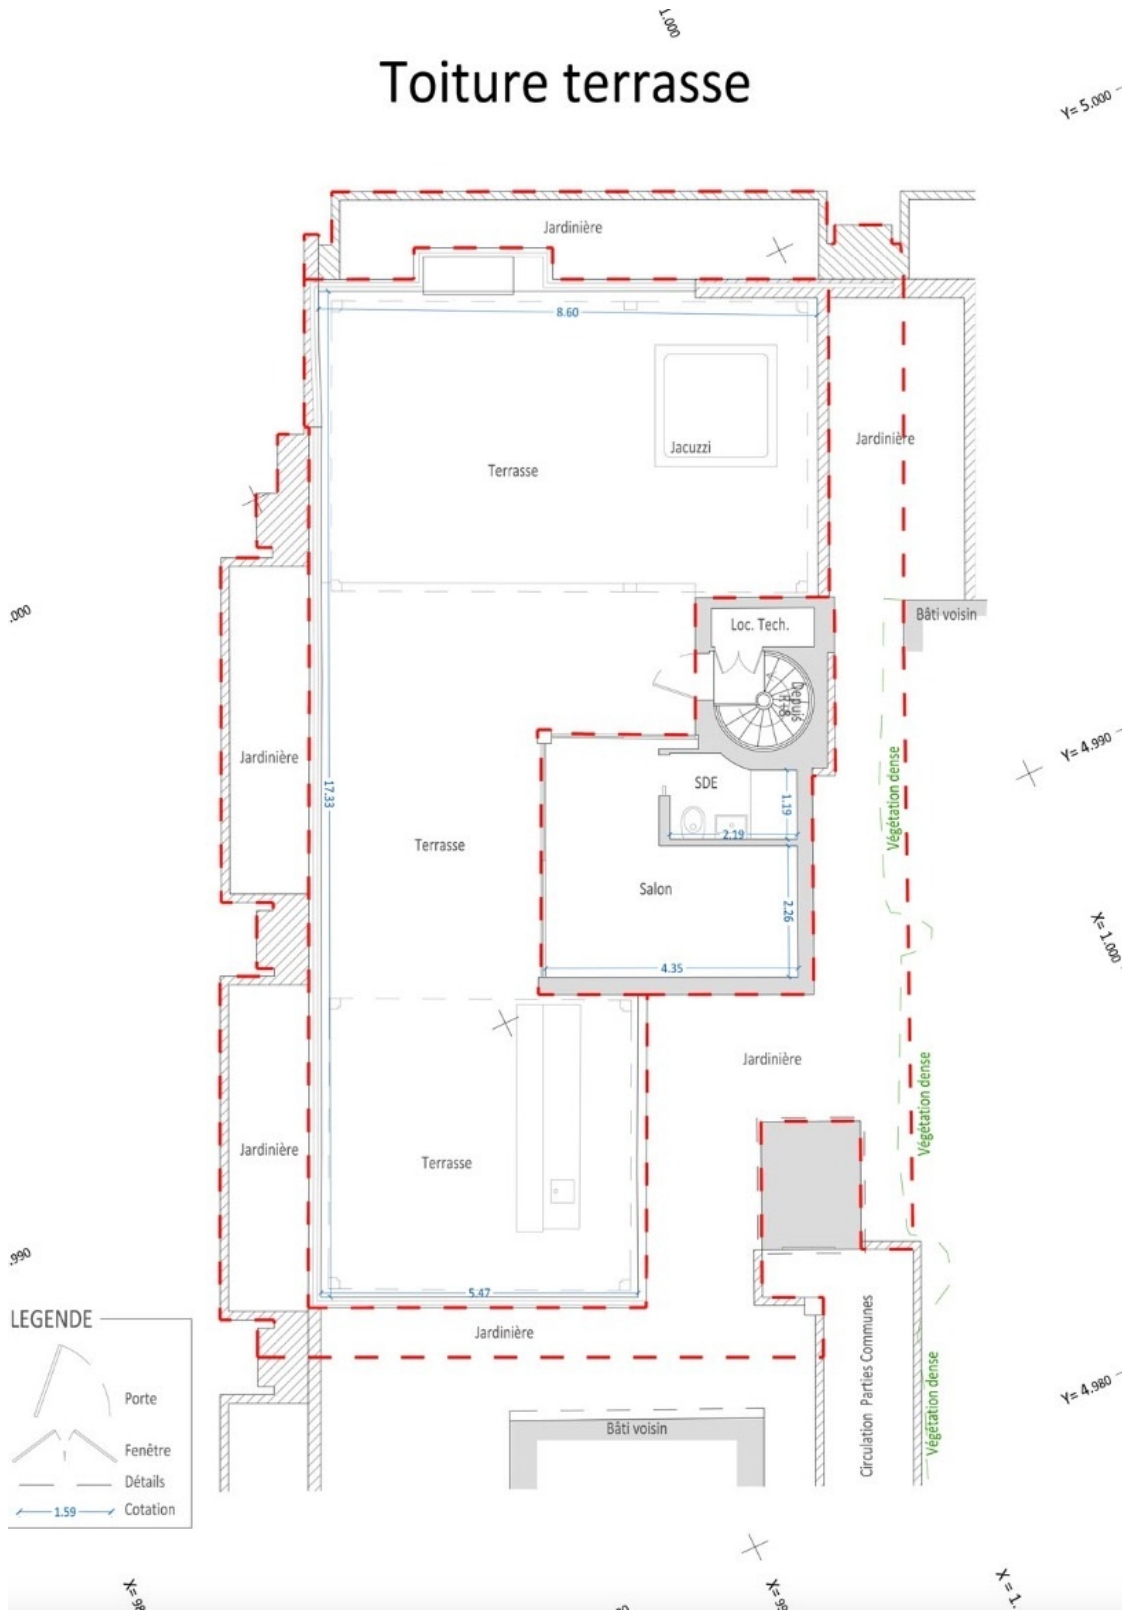

L'appartement, entièrement rénové avec des matériaux de qualité, est composé d'un double séjour côté mer, salle à manger avec cuisine à l'américaine et de trois chambres avec placards, salle de bains ou douche.

228 m²

Excellent état

4

Exposition sud

Vue echappee mer, mareterra

*surface commercialisable

Ce document ne fait partie d'aucune offre ou contrat. Le descriptif et les plans ne sont donnés qu'à titre indicatif et leur exactitude n'est pas garantie. Il est précisé que les surfaces et mesures commercialisables à Monaco sont au nu extérieur des murs de façades et à l'entraxe des murs délimitant les parties communes de l'immeuble, cloisons gaines et porteurs inclus ainsi que les surfaces privatives extérieures. Les photographies ne montrent que certaines parties de la propriété à la date de leurs prises. L'offre de vente est valable sauf en cas de vente, retrait de vente ou de changements de prix ou d'autres conditions, sans avis préalable.

RARE: PENTHOUSE EN PLEIN COEUR DU CARRE D'OR

Plan d'intérieur

RARE: PENTHOUSE EN PLEIN COEUR DU CARRE D'OR

Toiture terrasse

MIRABEL

MONTE-CARLO

RARE: PENTHOUSE EN PLEIN COEUR DU CARRE D'OR

legal Ce document ne fait partie d'aucune offre ou contrat. Le descriptif et les plans ne sont donnés qu'à titre indicatif et leur exactitude n'est pas garantie. Il est précisé que les surfaces et mesures commercialisables à Monaco sont au nu extérieur des murs de façades et à l'entraxe des murs délimitant les parties communes de l'immeuble, cloisons gaines et porteurs inclus ainsi que les surfaces privatives extérieures. Les photographies ne montrent que certaines parties de la propriété à la date de leurs prises. L'offre de vente est valable sauf en cas de vente, retrait de vente ou de changements de prix ou d'autres conditions, sans avis préalable.