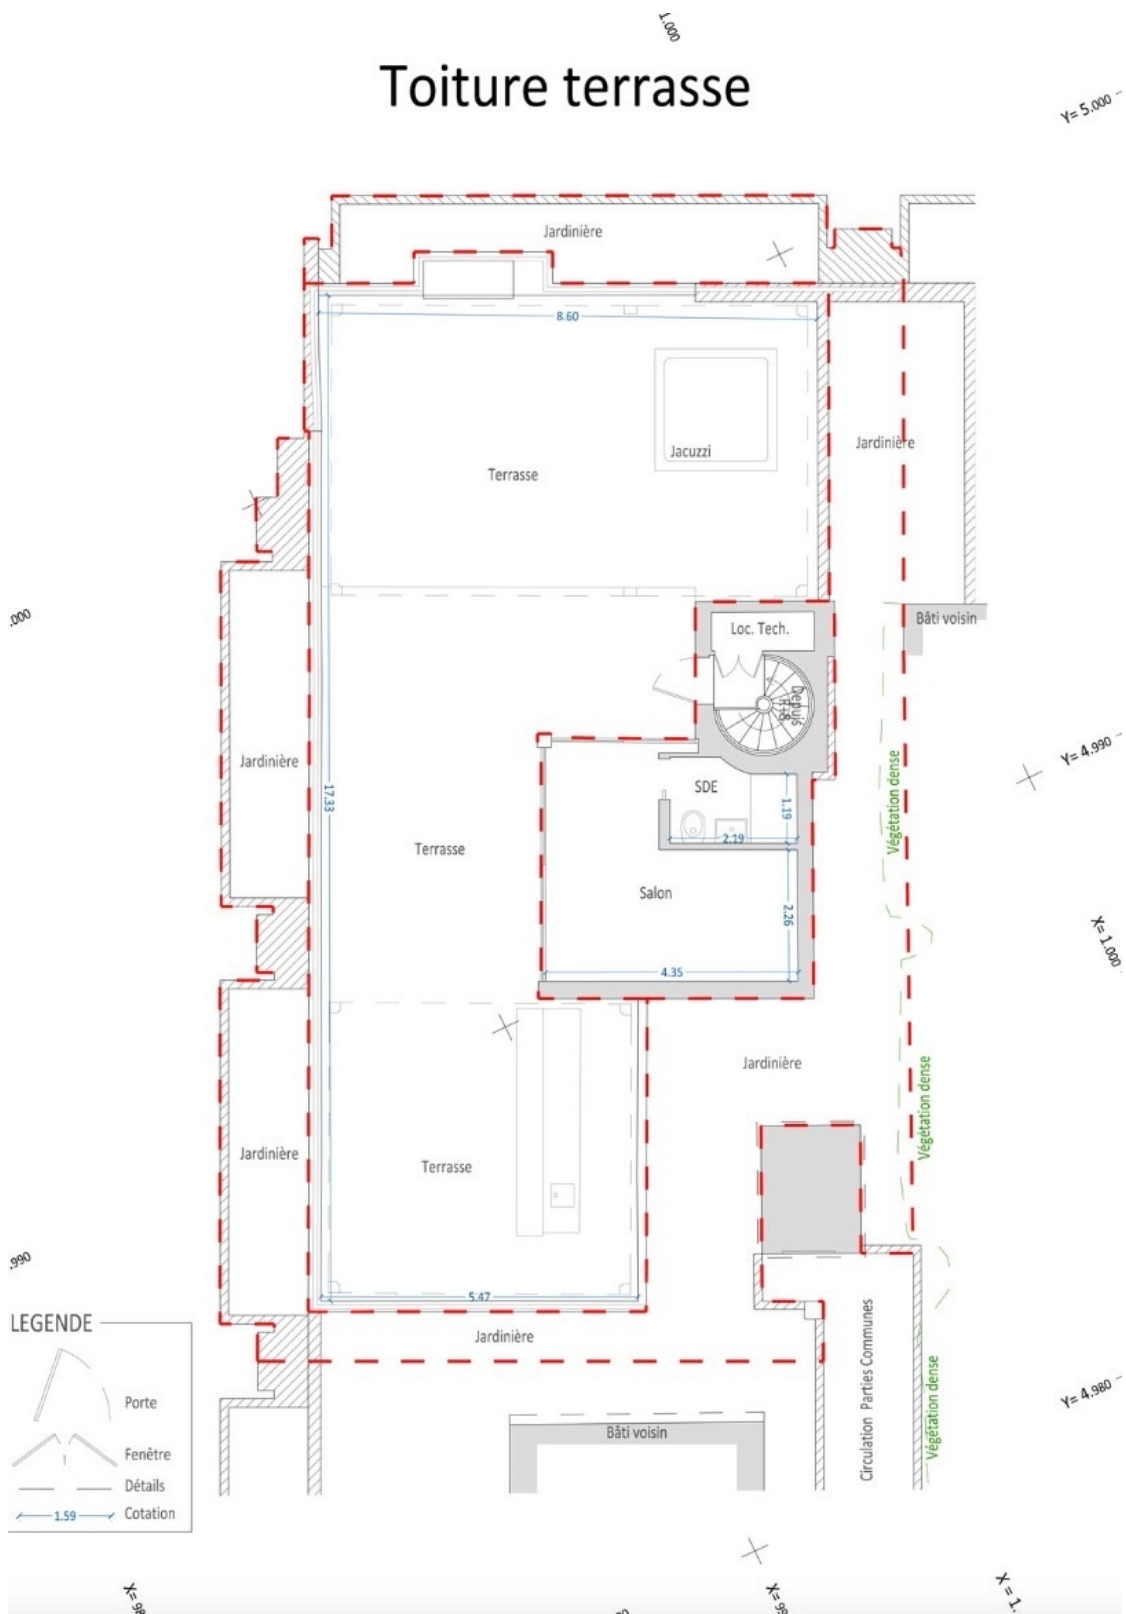

L'appartement, entièrement rénové avec des matériaux de qualité, est composé d'un double séjour côté mer, salle à manger avec cuisine à l'américaine et de trois chambres avec placards, salle de bains ou douche.

228 m²

Excellent état

4

Exposition sud

Vue echappee mer, mareterra

*surface commercialisable

Ce document ne fait partie d'aucune offre ou contrat. Le descriptif et les plans ne sont donnés qu'à titre indicatif et leur exactitude n'est pas garantie. Il est précisé que les surfaces et mesures commercialisables à Monaco sont au nu extérieur des murs de façades et à l'entraxe des murs délimitant les parties communes de l'immeuble, cloisons gaines et porteurs inclus ainsi que les surfaces privatives extérieures. Les photographies ne montrent que certaines parties de la propriété à la date de leurs prises. L'offre de vente est valable sauf en cas de vente, retrait de vente ou de changements de prix ou d'autres conditions, sans avis préalable.

RARE: PENTHOUSE EN PLEIN COEUR DU CARRE D'OR

Plan d'intérieur

RARE: PENTHOUSE EN PLEIN COEUR DU CARRE D'OR

Toiture terrasse

MIRABEL

MONTE-CARLO

RARE: PENTHOUSE EN PLEIN COEUR DU CARRE D'OR

legal Ce document ne fait partie d'aucune offre ou contrat. Le descriptif et les plans ne sont donnés qu'à titre indicatif et leur exactitude n'est pas garantie. Il est précisé que les surfaces et mesures commercialisables à Monaco sont au nu extérieur des murs de façades et à l'entraxe des murs délimitant les parties communes de l'immeuble, cloisons gaines et porteurs inclus ainsi que les surfaces privatives extérieures. Les photographies ne montrent que certaines parties de la propriété à la date de leurs prises. L'offre de vente est valable sauf en cas de vente, retrait de vente ou de changements de prix ou d'autres conditions, sans avis préalable.