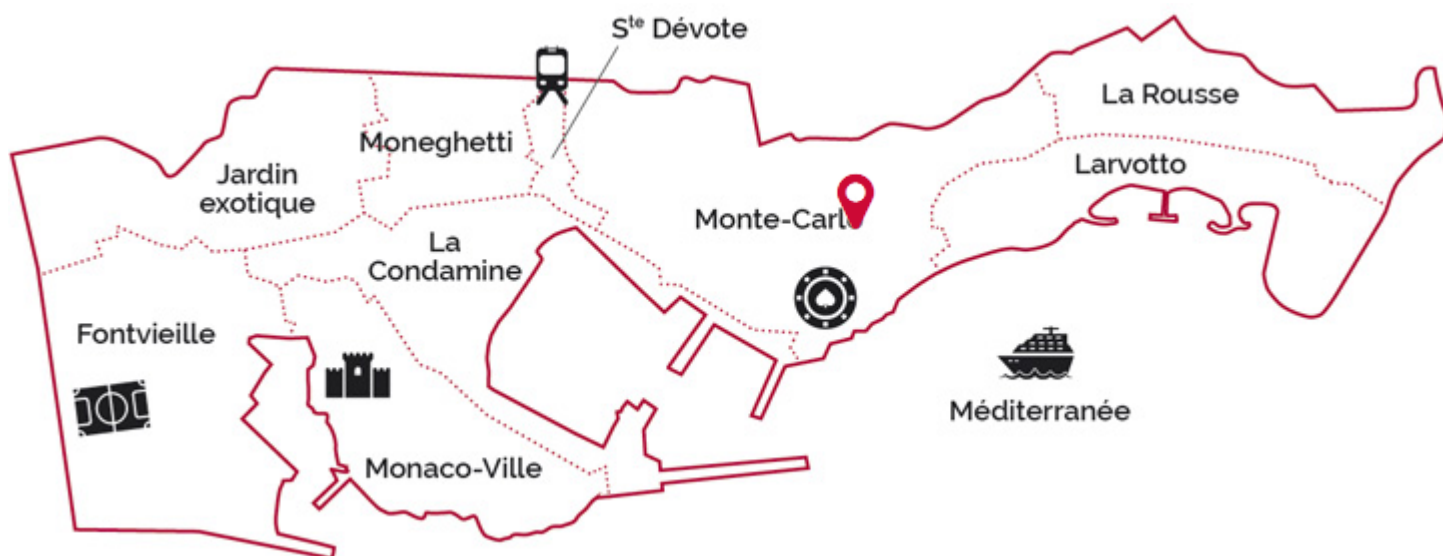

RARE: PENTHOUSE EN PLEIN COEUR DU CARRE D'OR

Plan d'intérieur

RARE: PENTHOUSE EN PLEIN COEUR DU CARRE D'OR

Toiture terrasse

MIRABEL

MONTE-CARLO

RARE: PENTHOUSE EN PLEIN COEUR DU CARRE D'OR

legal Ce document ne fait partie d'aucune offre ou contrat. Le descriptif et les plans ne sont donnés qu'à titre indicatif et leur exactitude n'est pas garantie. Il est précisé que les surfaces et mesures commercialisables à Monaco sont au nu extérieur des murs de façades et à l'entraxe des murs délimitant les parties communes de l'immeuble, cloisons gaines et porteurs inclus ainsi que les surfaces privatives extérieures. Les photographies ne montrent que certaines parties de la propriété à la date de leurs prises. L'offre de vente est valable sauf en cas de vente, retrait de vente ou de changements de prix ou d'autres conditions, sans avis préalable.