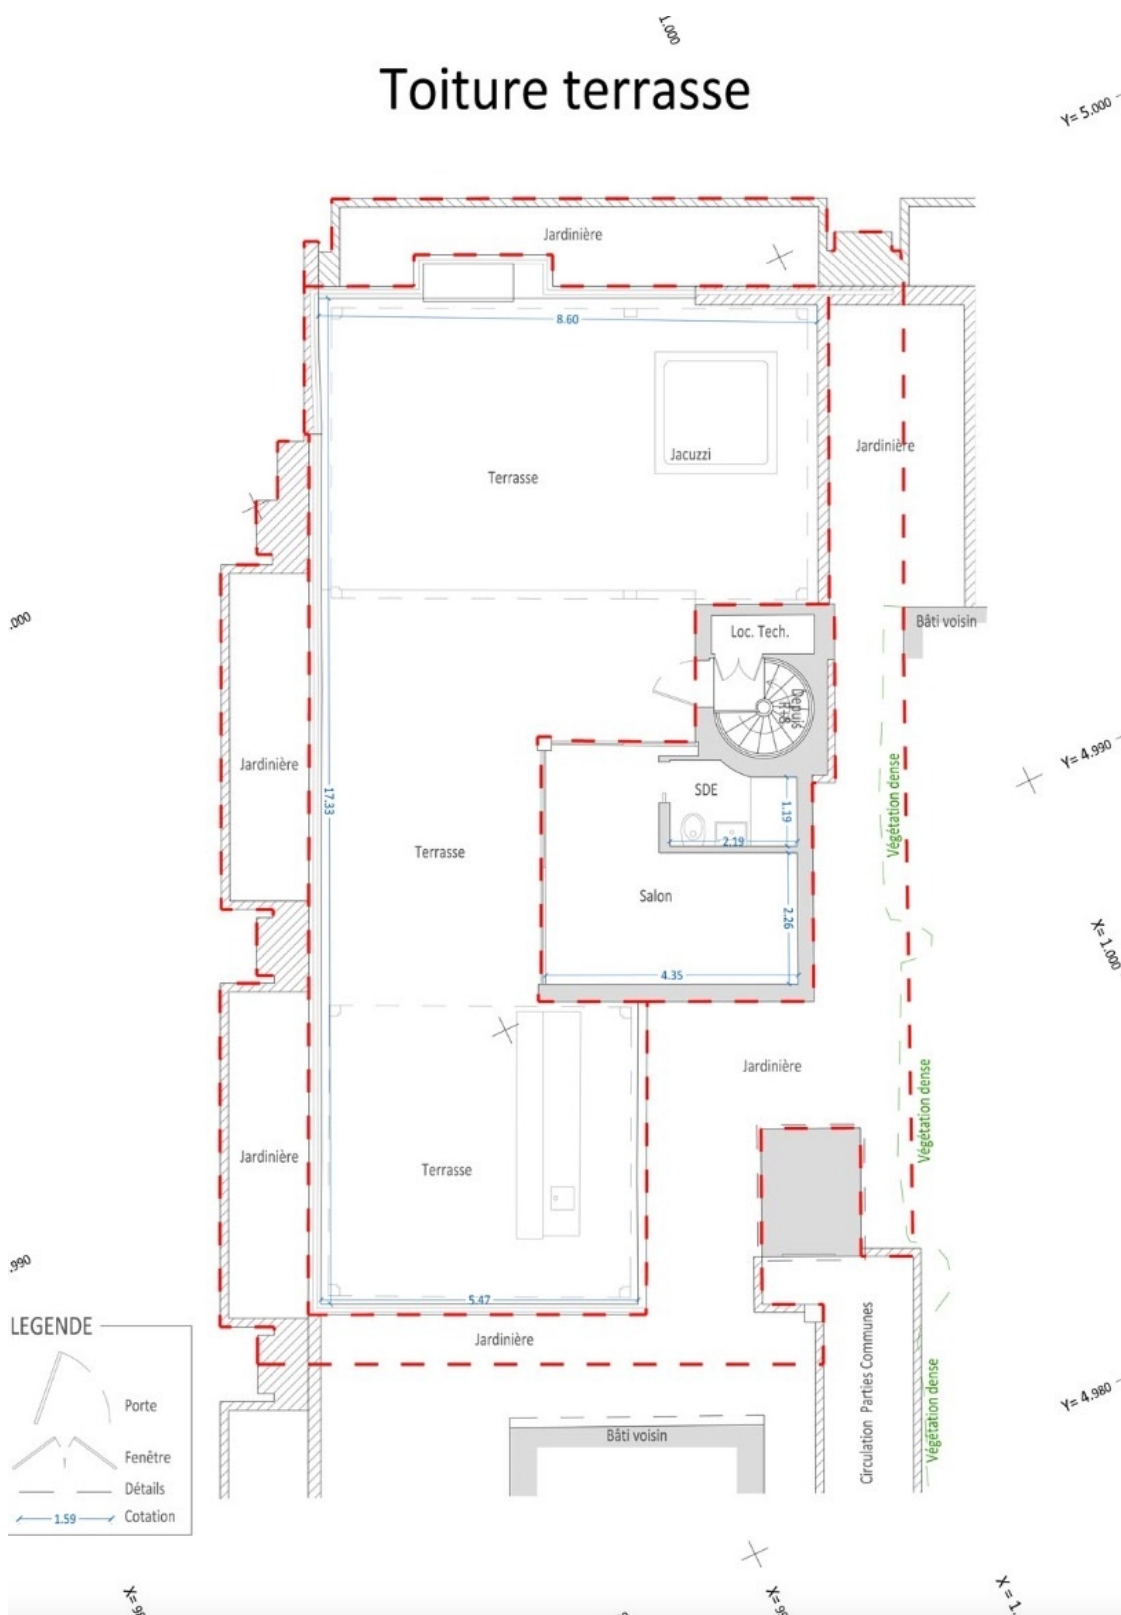

RARE: PENTHOUSE EN PLEIN COEUR DU CARRE D'OR

Prix sur demande

VISITE GUIDEE :

Unique en plein cœur du Carré D'Or fabuleux penthouse, entièrement rénové et décoré, d'une superficie totale de 418 m² comprenant une terrasse-roof, jouissant d'une vue échappée mer et Mareterra. Ce superbe duplex se trouve dans une résidence de standing, le gardiennage y est assuré 24/24h et propose de nombreuses prestations luxueuses.

L'appartement, entièrement rénové avec des matériaux de qualité, est composé d'un double séjour côté mer, salle à manger avec cuisine à l'américaine et de trois chambres avec placards, salle de bains ou douche.

Escalier menant à la terrasse roof entièrement aménagée avec cuisine d'été, jacuzzi, une chambre invités avec salle de douches.

Vendu avec une double cave et deux parkings.

REF: VM637

CARACTÉRISTIQUES

	*319 m ²
	228 m ²
	Excellent état
	4
	Exposition sud
	Vue echappee mer

RARE: PENTHOUSE EN PLEIN COEUR DU CARRE D'OR

Plan d'intérieur

RARE: PENTHOUSE EN PLEIN COEUR DU CARRE D'OR

Toiture terrasse

MIRABEL

MONTE-CARLO

RARE: PENTHOUSE EN PLEIN COEUR DU CARRE D'OR

legal Ce document ne fait partie d'aucune offre ou contrat. Le descriptif et les plans ne sont donnés qu'à titre indicatif et leur exactitude n'est pas garantie. Il est précisé que les surfaces et mesures commercialisables à Monaco sont au nu extérieur des murs de façades et à l'entraxe des murs délimitant les parties communes de l'immeuble, cloisons gaines et porteurs inclus ainsi que les surfaces privatives extérieures. Les photographies ne montrent que certaines parties de la propriété à la date de leurs prises. L'offre de vente est valable sauf en cas de vente, retrait de vente ou de changements de prix ou d'autres conditions, sans avis préalable.