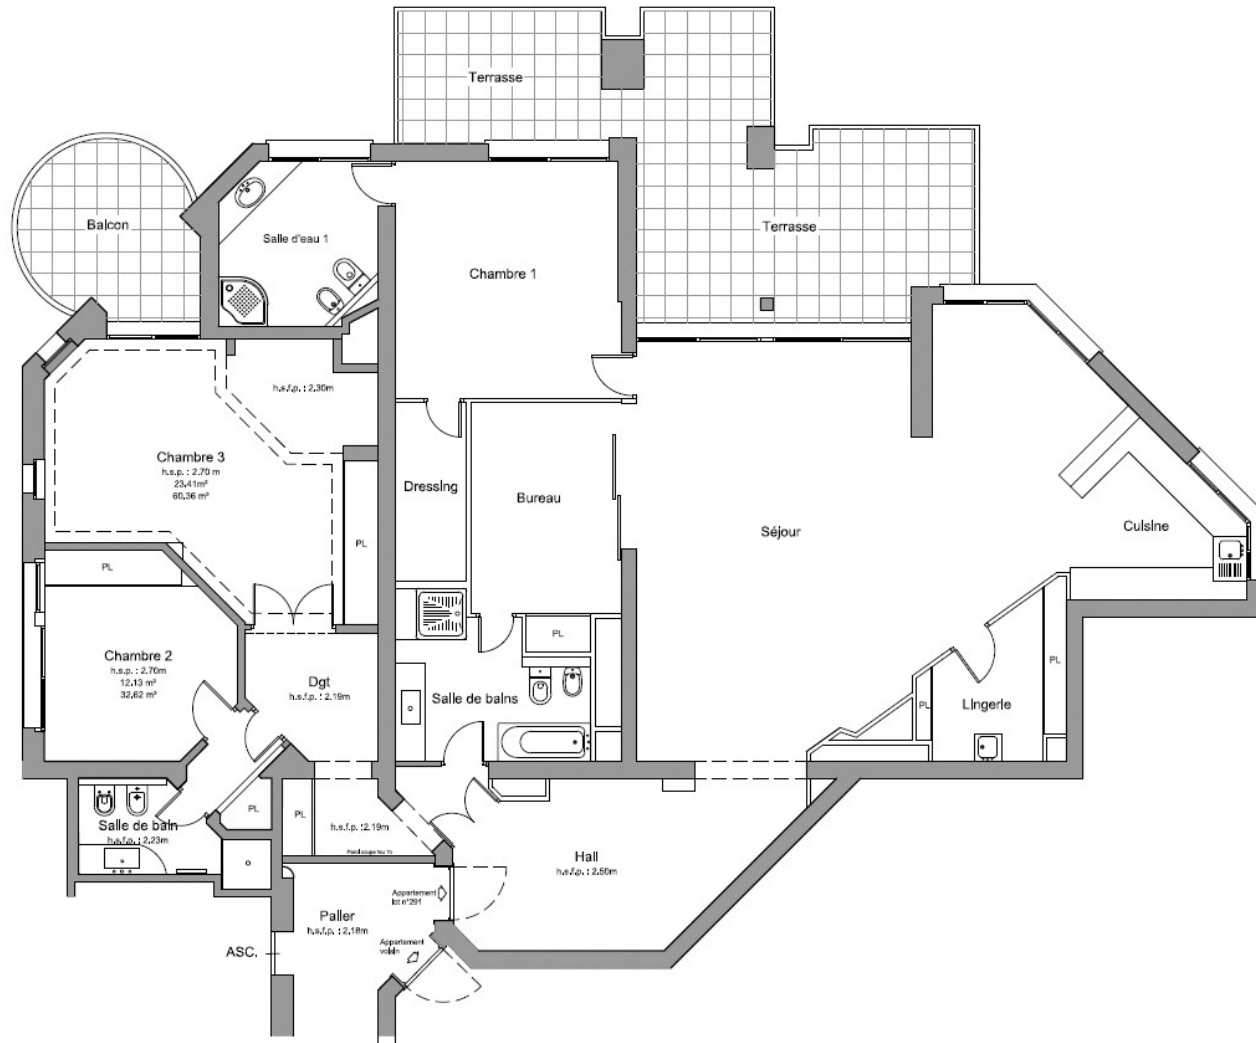

D'une surface totale de 276 M2, il se compose de : hall d'entrée, spacieux séjour ouverte sur cuisine équipée et terrasse, une chambre avec dressing et salle de douches complète sur terrasse, une chambre avec salle de douches complète sur balcon, une chambre avec salle de bains complète, un bureau avec salle de bains complète.

## PARC SAINT ROMAN, APPARTEMENT DE MAÎTRE A DEUX PAS DU COUNTRY CLUB

PARC SAINT ROMAN

LA ROUSSE

PARC SAINT ROMAN, APPARTEMENT DE MAÎTRE A DEUX PAS DU  
COUNTRY CLUB

PARC SAINT ROMAN, APPARTEMENT DE MAÎTRE A DEUX PAS DU COUNTRY CLUB

### PARC SAINT ROMAN, APPARTEMENT DE MAÎTRE A DEUX PAS DU COUNTRY CLUB

legal Ce document ne fait partie d'aucune offre ou contrat. Le descriptif et les plans ne sont donnés qu'à titre indicatif et leur exactitude n'est pas garantie. Il est précisé que les surfaces et mesures commercialisables à Monaco sont au nu extérieur des murs de façades et à l'entraxe des murs délimitant les parties communes de l'immeuble, cloisons gaines et porteurs inclus ainsi que les surfaces privatives extérieures. Les photographies ne montrent que certaines parties de la propriété à la date de leurs prises. L'offre de vente est valable sauf en cas de vente, retrait de vente ou de changements de prix ou d'autres conditions, sans avis préalable.