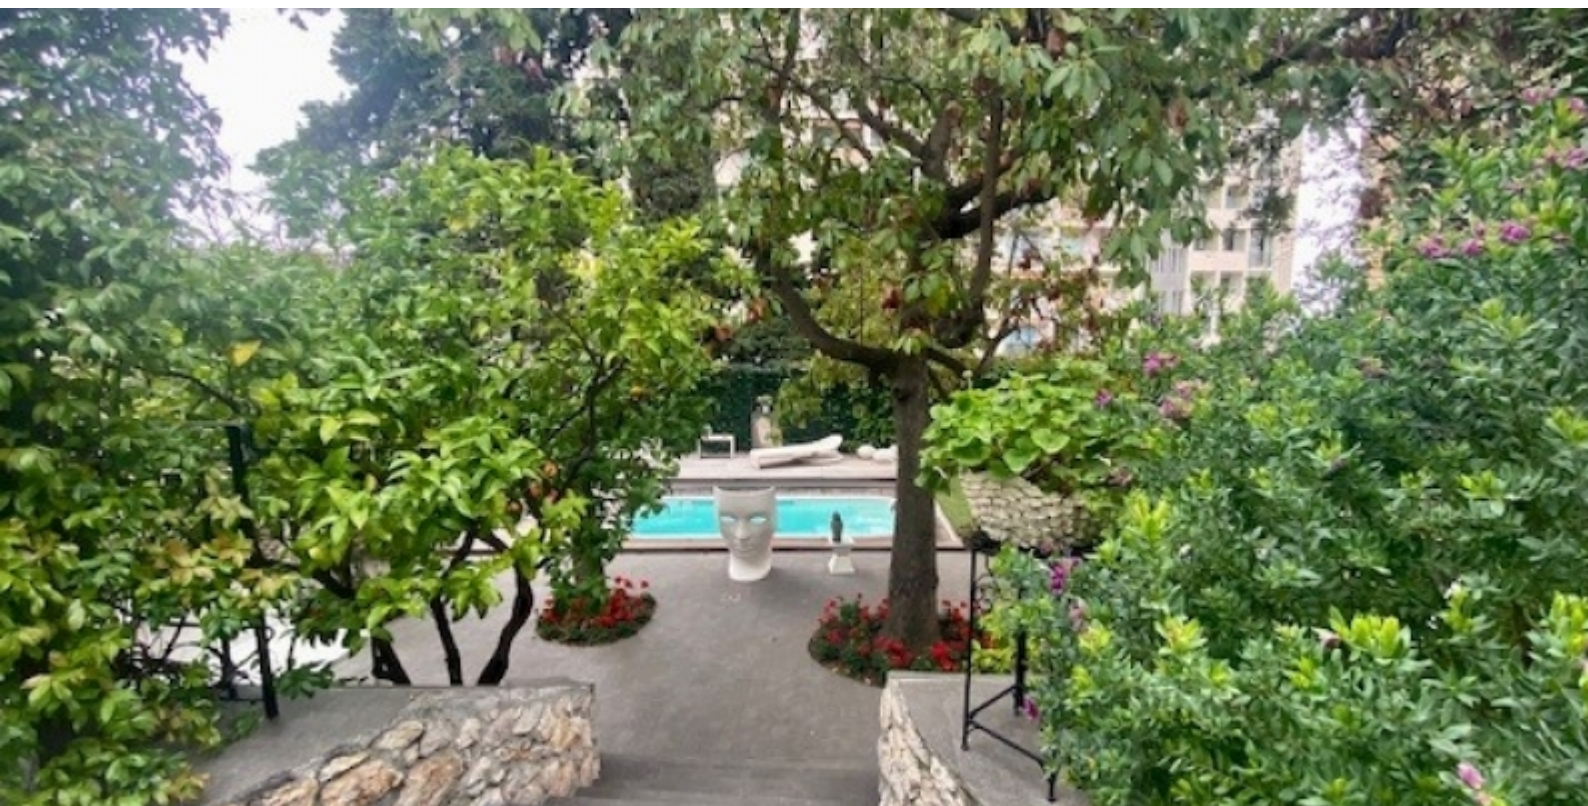

REF: VM1780 : 75 m² de surface habitable, 270 m² de terrain, 2 piscines

DESCRIPTIVE :

Propriété de prestige à Saint-Roman, cette villa de caractère est située dans un quartier résidentiel calme et prestigieux, à proximité de commodités et de services. Elle est composée de 700 m².

Elle dispose de 270 m², 2 piscines :

- Une piscine intérieure : entièrement couverte et chauffée, elle permet de profiter de la piscine toute l'année, elle est équipée d'un système de filtration et de chauffage, elle est entourée d'un espace détente et d'un jardin.

- Une piscine extérieure (située dans un jardin de 75 m²) : entièrement couverte, elle est équipée d'un système de filtration et de chauffage, elle est entourée d'un espace détente et d'un jardin.

Le terrain est entièrement clos et sécurisé, il est entouré d'un mur de clôture et d'une porte d'accès. Le terrain est plat et bien exposé, il est entouré d'un jardin et d'un espace détente.

Le terrain est entièrement clos et sécurisé, il est entouré d'un mur de clôture et d'une porte d'accès. Le terrain est plat et bien exposé, il est entouré d'un jardin et d'un espace détente.

REF: VM1780