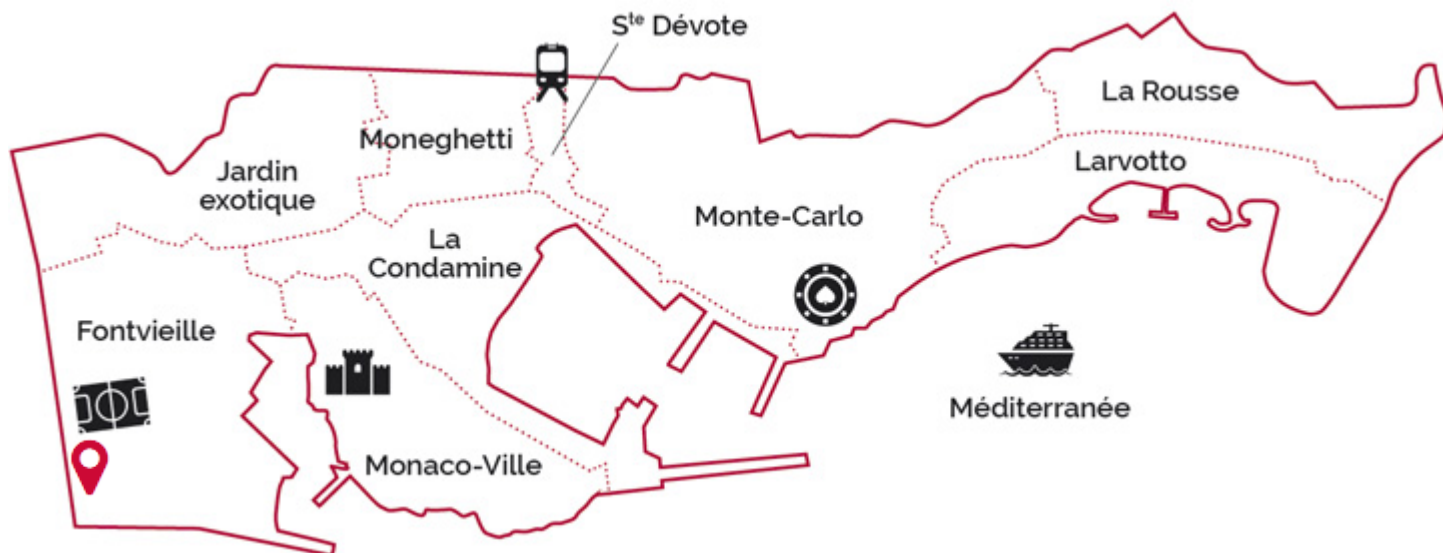

FONTVIEILLE

Fontvieille 5-1000 m² - 2000000 € - 2000000 €, 2000000 € - 2000000 €
2000000 € - 2000000 €

Legal This document does not form part of any offer or contract. All measurements, areas and distances are approximate. The information and plans contained herein are believed to be correct, however, their accuracy is not guaranteed. The photographs show only certain parts of the property at the time they were taken. This offer is subject to change of price or other conditions, without prior notice.