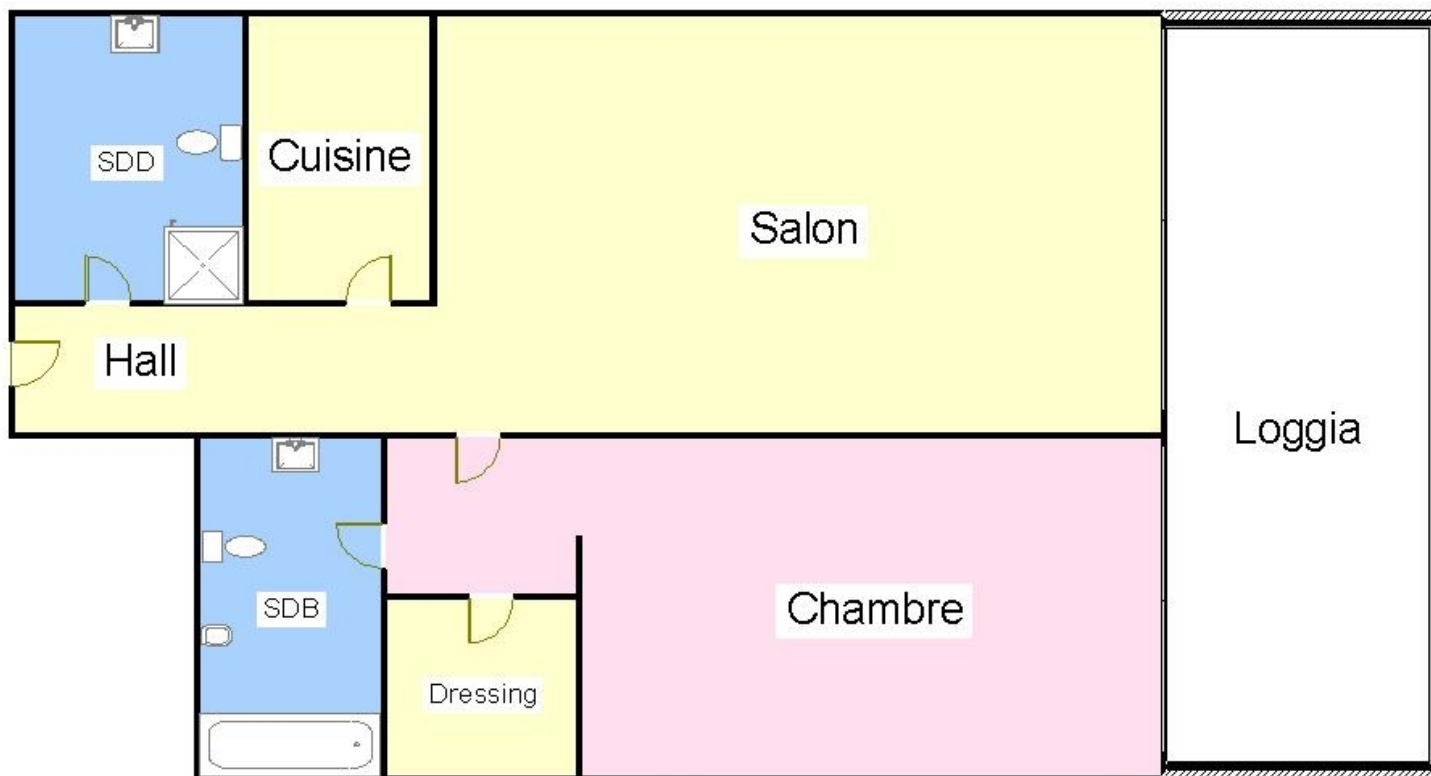

2-? ???? ???? ? ? ? ? ?