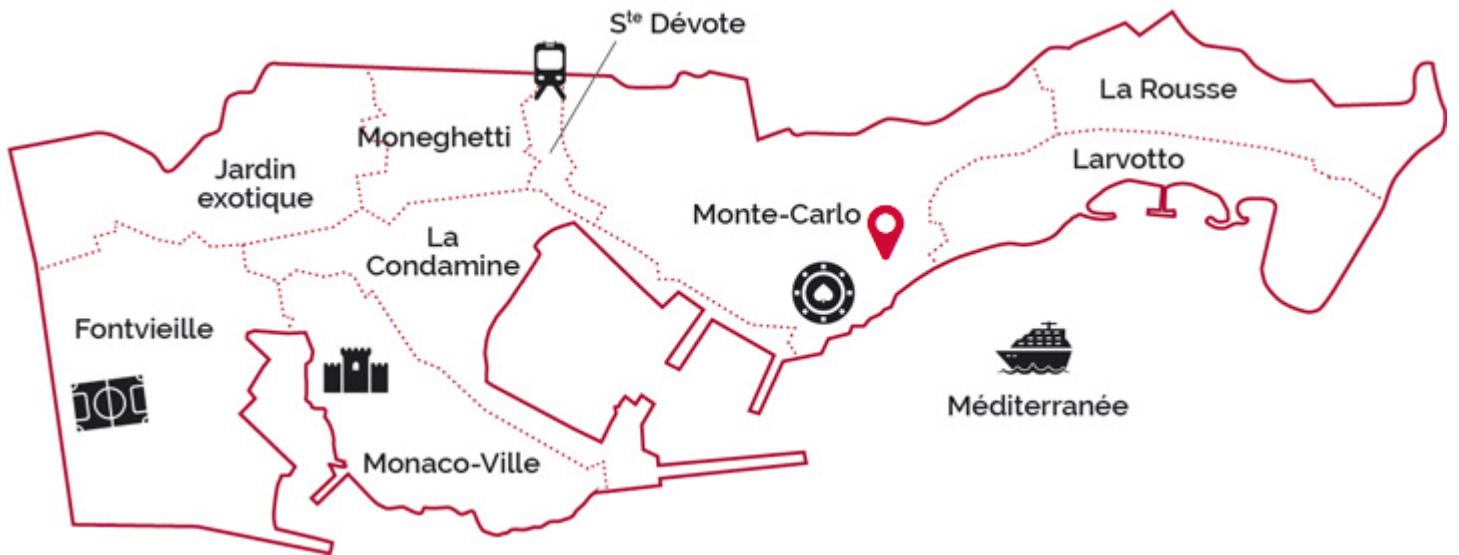

2-? ???? ???? ???? ? ???? ?'??

legal This document does not form part of any offer or contract. All measurements, areas and distances are approximate. The information and plans contained herein are believed to be correct, however, their accuracy is not guaranteed. The photographs show only certain parts of the property at the time they were taken. This offer is subject to change of price or other conditions, without prior notice.