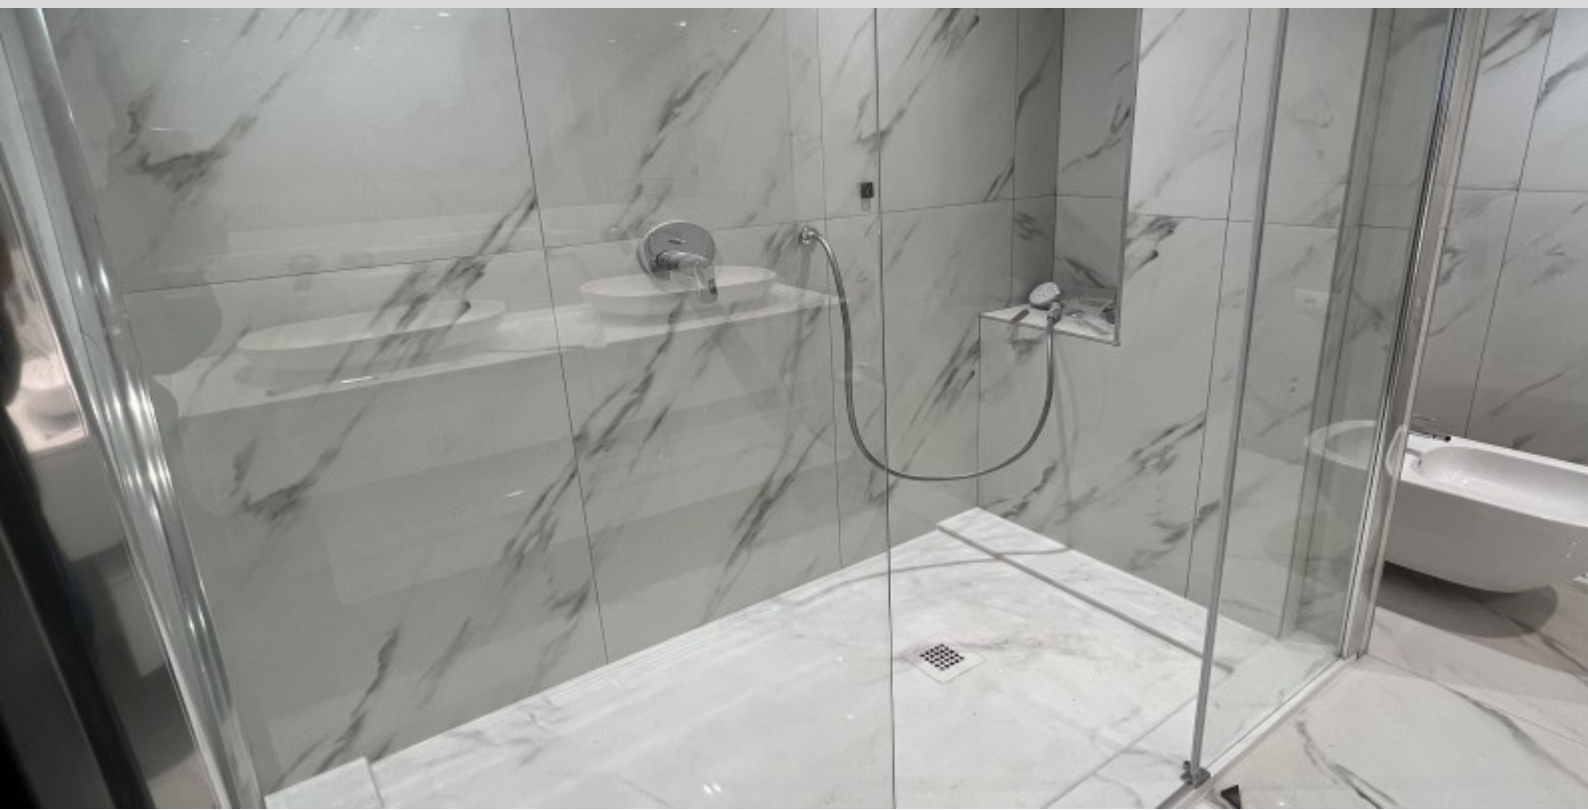

PARC SAINT ROMAN
LA ROUSSE

5-22 2222222222 2222222222 ? 22222222222 ? 22222222222