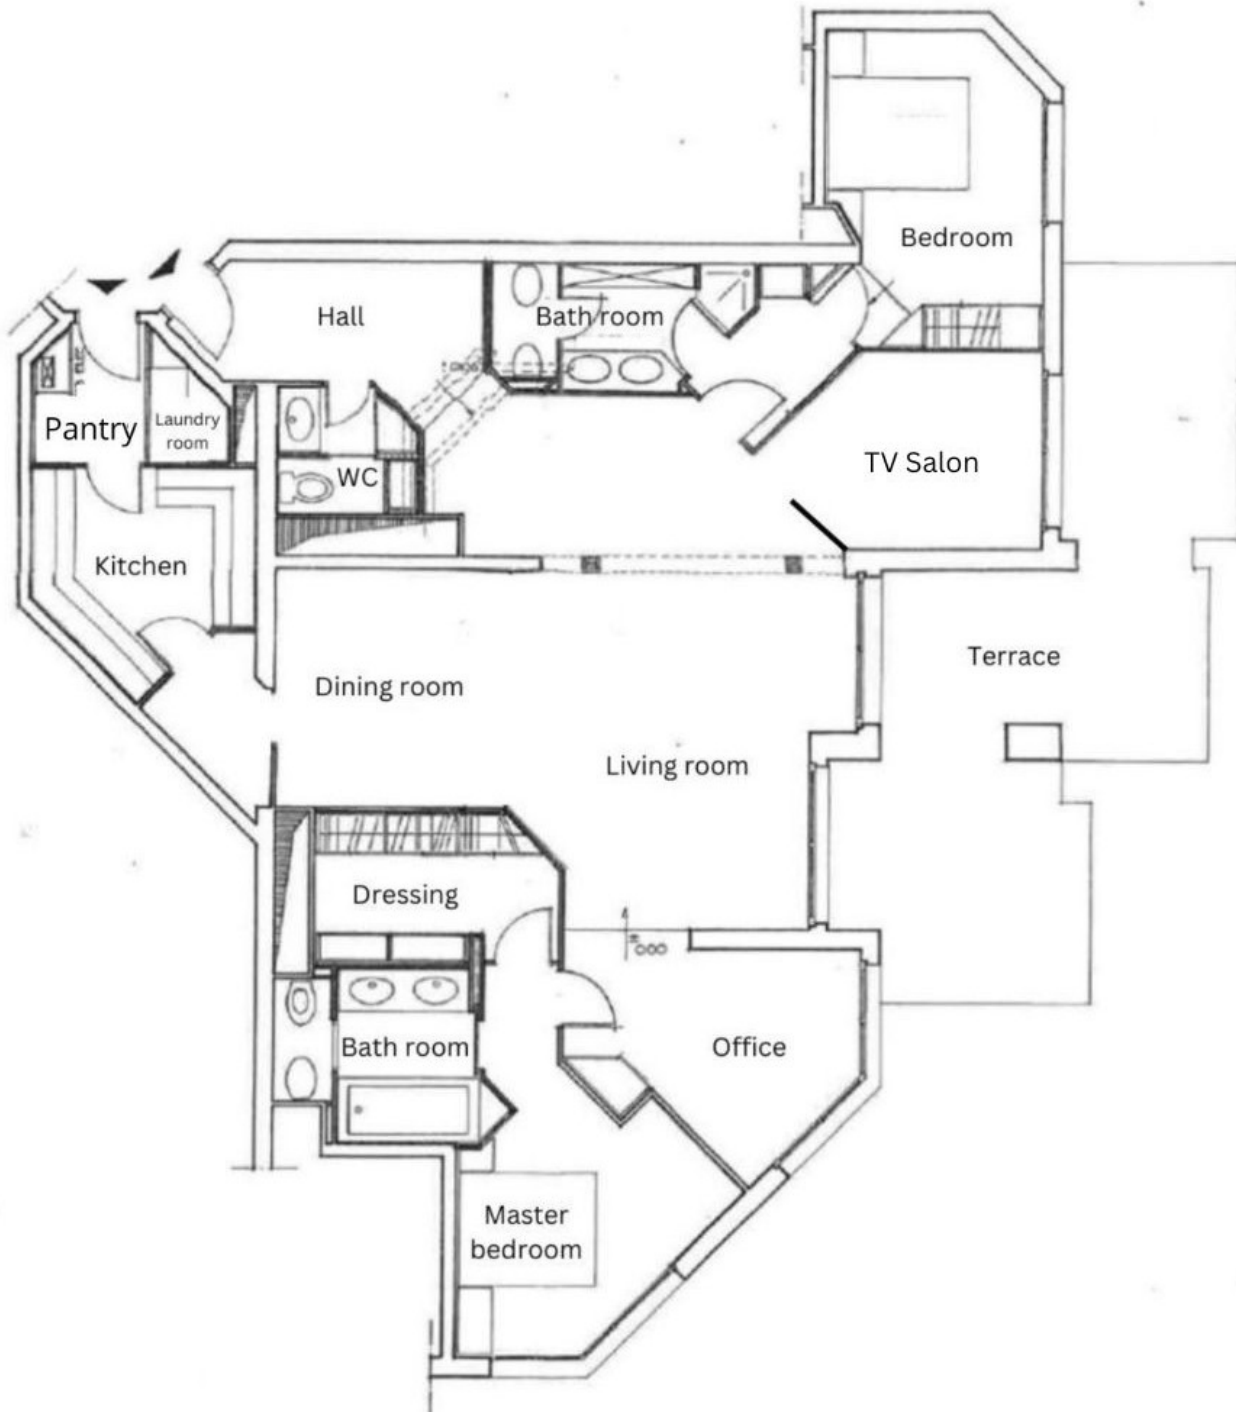

PARC SAINT ROMAN LA ROUSSE

5-22 222222222 222222222 2 2222222222 2 2222222222