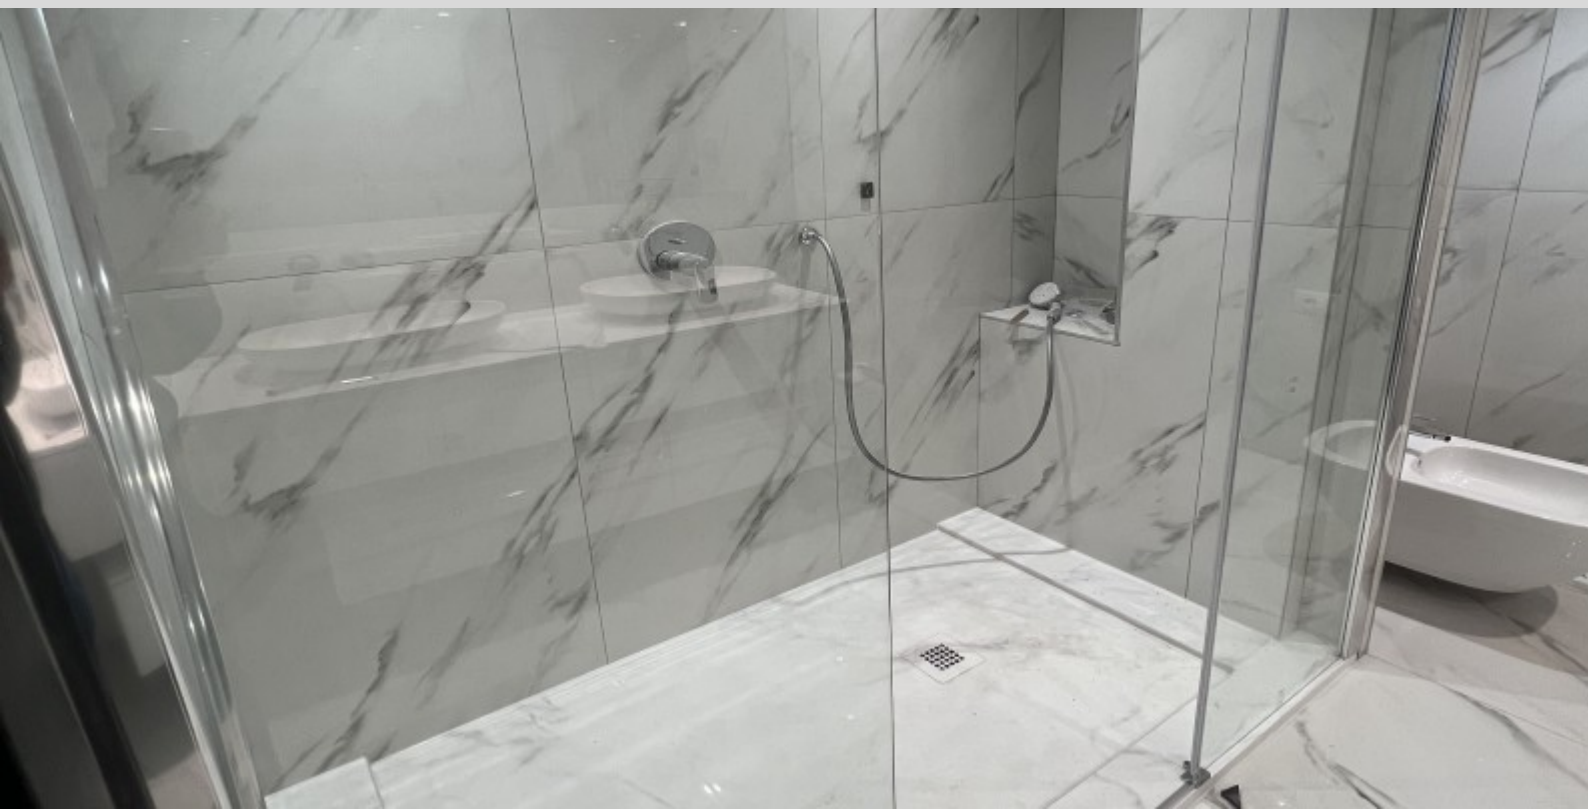

5-22 2222222222 2222222222 ? 22222222222 ? 22222222222